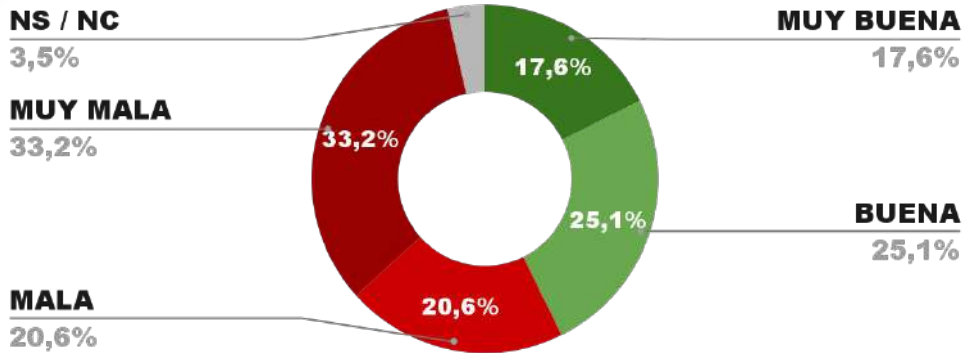

IMAGEN INTENDENTE ROSSANA CHAHLA

ENCUESTA: CIUDAD DE NEUQUÉN (NEUQUÉN)
1 AL 4 DE JUNIO DE 2024 - MUESTRA TOTAL: 381 CASOS

IMAGEN INTENDENTE MARIANO GAIDO

ENCUESTA: CIUDAD DE LA PLATA (BUENOS AIRES)
1 AL 4 DE JUNIO DE 2024 - MUESTRA TOTAL: 427 CASOS

IMAGEN INTENDENTE JULIO ALAK

ENCUESTA: CIUDAD DE SALTA (SALTA)
1 AL 4 DE JUNIO DE 2024 - MUESTRA TOTAL: 458 CASOS

IMAGEN INTENDENTE EMILIANO DURAND

ENCUESTA: SAN SALVADOR DE JUJUY (JUJUY)
1 AL 4 DE JUNIO DE 2024 - MUESTRA TOTAL: 437 CASOS

IMAGEN INTENDENTE RAÚL JORGE

POSICIÓN EN RANKING

17^o

IMAGEN POSITIVA MAYO /24

43,9%

POSITIVA NEGATIVA NS / NC

42,7%

53,8%