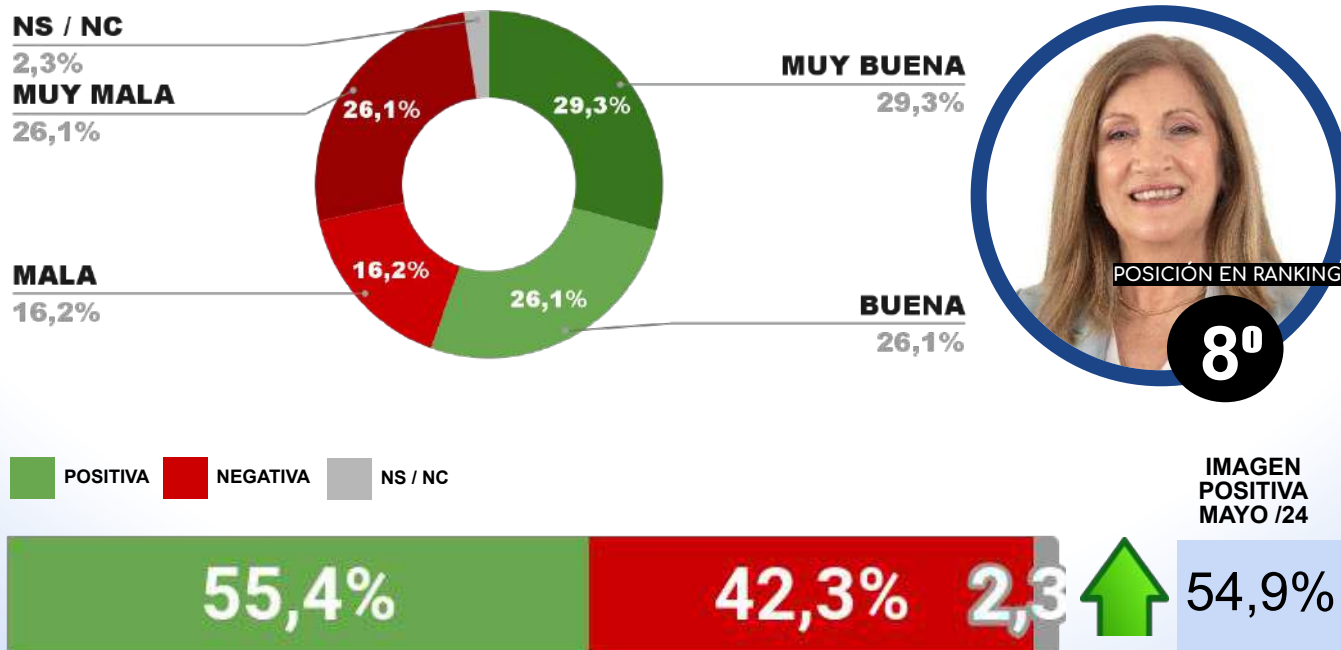

IMAGEN INTENDENTE LEONARDO STELATTO

ENCUESTA: CIUDAD DE CORRIENTES (CORRIENTES)
1 AL 4 DE JUNIO DE 2024 - MUESTRA TOTAL: 425 CASOS

IMAGEN INTENDENTE EDUARDO TASSANO

ENCUESTA: CIUDAD DE MAIPÚ (MENDOZA)
1 AL 4 DE JUNIO DE 2024- MUESTRA TOTAL: 443 CASOS

IMAGEN INTENDENTE MATIAS STEVANATO

ENCUESTA: CIUDAD DE FORMOSA (FORMOSA)
1 AL 4 DE JUNIO DE 2024 - MUESTRA TOTAL: 459 CASOS

IMAGEN INTENDENTE JORGE JOFRÉ

ENCUESTA: CIUDAD DE MENDOZA (MENDOZA)
1 AL 4 DE JUNIO DE 2024 - MUESTRA TOTAL: 437 CASOS

IMAGEN INTENDENTE ULPIANO SUÁREZ

ENCUESTA: CIUDAD DE PARANÁ (ENTRE RÍOS)
1 AL 4 DE JUNIO DE 2024 - MUESTRA TOTAL: 441 CASOS

IMAGEN INTENDENTE ROSARIO ROMERO

ENCUESTA: CIUDAD DE CÓRDOBA (CÓRDOBA)
1 AL 4 DE JUNIO DE 2024 - MUESTRA TOTAL: 567 CASOS