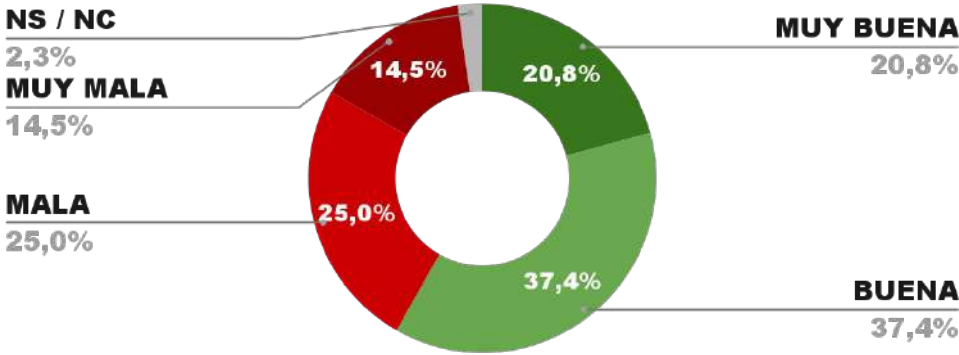

34,2% 4,0%

IMAGEN POSITIVA MAYO /24

62,2%

ENCUESTA PROVINCIA DE CÓRDOBA -
1 AL 4 DE JUNIO DE 2024 - MUESTRA 809 CASOS

IMAGEN GOBERNADOR MARTÍN LLARYORA

POSITIVA NEGATIVA NS / NC

IMAGEN POSITIVA MAYO /24

58,2%

39,5% 2,3%

57,7%

ENCUESTA PROVINCIA DE MISIONES -
1 AL 4 DE JUNIO DE 2024 - MUESTRA 705 CASOS

IMAGEN GOBERNADOR HUGO PASSALACQUA

POSITIVA NEGATIVA NS / NC

IMAGEN POSITIVA MAYO /24

58,0%

39,2% 2,8%