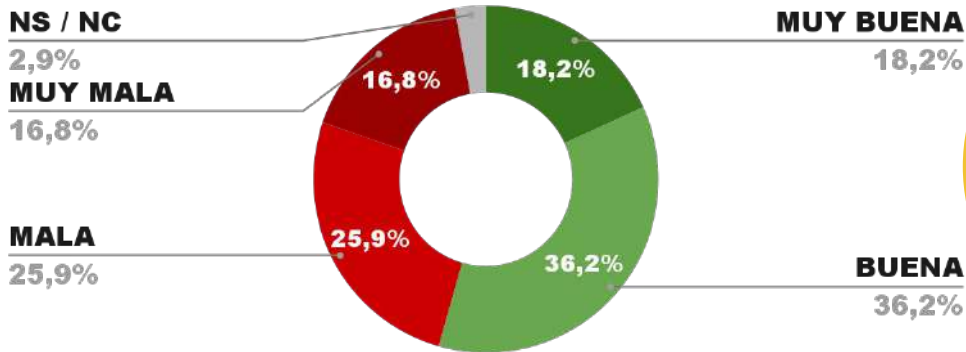

IMAGEN GOBERNADOR GUSTAVO MELELLA

POSITIVA NEGATIVA NS / NC

ENCUESTA PROVINCIA DE MENDOZA -
1 AL 4 DE JUNIO DE 2024 - MUESTRA 1010 CASOS

IMAGEN GOBERNADOR ALFREDO CORNEJO

IMAGEN POSITIVA MAYO /24

58,1%

57,2%

40,7% 2,1%

POSITIVA NEGATIVA NS / NC

ENCUESTA PROVINCIA DE SGO. DEL ESTERO -
1 AL 4 DE JUNIO DE 2024 - MUESTRA 720 CASOS

IMAGEN GOBERNADOR GERARDO ZAMORA

IMAGEN POSITIVA MAYO /24

55,8%

55,6%

39,4% 5,0%

POSITIVA NEGATIVA NS / NC

ENCUESTA CIUDAD DE BUENOS AIRES -
1 AL 4 DE JUNIO DE 2024 - MUESTRA 855 CASOS

IMAGEN JEFE DE GOB. JORGE MACRI

POSICIÓN EN RANKING

13º

IMAGEN POSITIVA MAYO /24

POSITIVA NEGATIVA NS / NC