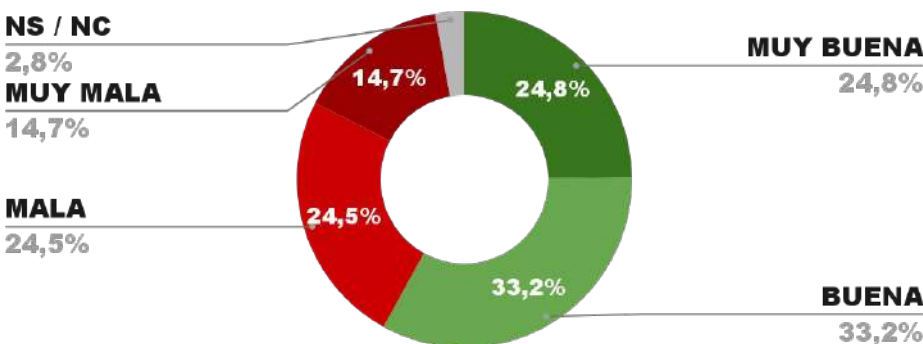

39,5% 2,3%

57,7%

ENCUESTA PROVINCIA DE MISIONES -
1 AL 4 DE JUNIO DE 2024 - MUESTRA 705 CASOS

IMAGEN GOBERNADOR HUGO PASSALACQUA

POSITIVA NEGATIVA NS / NC

IMAGEN POSITIVA MAYO /24

58,0%

39,2% 2,8%

63,4%

ENCUESTA PROVINCIA DE CATAMARCA -
1 AL 4 DE JUNIO DE 2024 - MUESTRA 680 CASOS

IMAGEN GOBERNADOR RAÚL JALIL

POSITIVA NEGATIVA NS / NC

ENCUESTA PROV. DE TIERRA DEL FUEGO -
1 AL 4 DE JUNIO DE 2024 - MUESTRA 620 CASOS