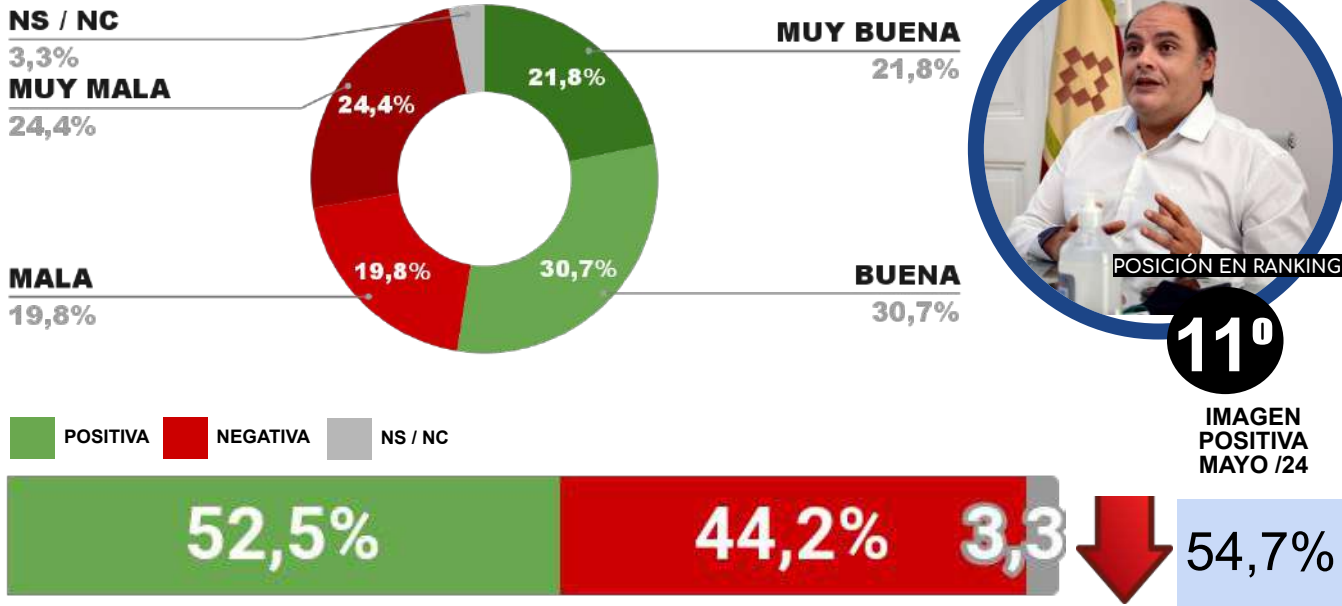

21,9%

MALA

21,7%

MUY BUENA

17,1%

BUENA

36,5%

POSICIÓN EN RANKING

10º

IMAGEN POSITIVA MAYO /24

54,3%

POSITIVA NEGATIVA NS / NC

53,6%

43,6%

2,8%

ENCUESTA: CIUDAD DE SAN FERNANDO DEL VALLE DE CATAMARCA
1 AL 4 DE JUNIO DE 2024 - MUESTRA TOTAL: 420 CASOS

IMAGEN INTENDENTE GUSTAVO SAADI

ENCUESTA: CIUDAD DE SANTA ROSA (LA PAMPA)
1 AL 4 DE JUNIO DE 2024 - MUESTRA TOTAL: 378 CASOS

IMAGEN INTENDENTE LUCIANO DI NÁPOLI

ENCUESTA: SAN MIGUEL DE TUCUMÁN (TUCUMÁN)
1 AL 4 DE JUNIO DE 2024 - MUESTRA TOTAL: 431 CASOS

IMAGEN INTENDENTE ROSSANA CHAHLA

ENCUESTA: CIUDAD DE NEUQUÉN (NEUQUÉN)
1 AL 4 DE JUNIO DE 2024 - MUESTRA TOTAL: 381 CASOS

IMAGEN INTENDENTE MARIANO GAIDO

ENCUESTA: CIUDAD DE LA PLATA (BUENOS AIRES)
1 AL 4 DE JUNIO DE 2024 - MUESTRA TOTAL: 427 CASOS