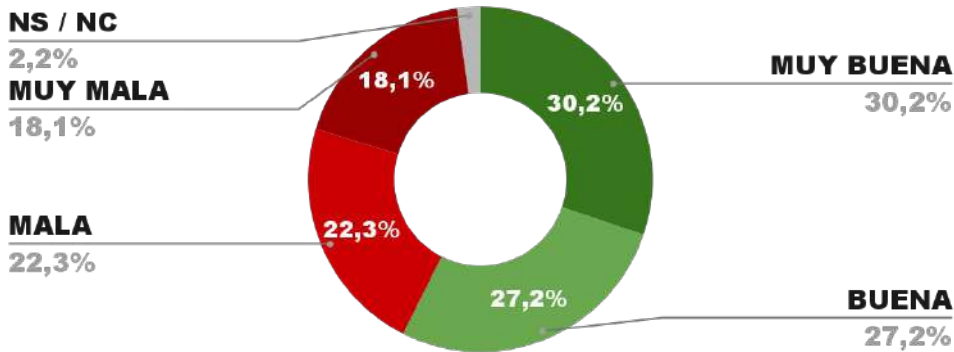

39,5% 2,3%

57,7%

ENCUESTA PROVINCIA DE MISIONES -
1 AL 4 DE JUNIO DE 2024 - MUESTRA 705 CASOS

IMAGEN GOBERNADOR HUGO PASSALACQUA

POSITIVA NEGATIVA NS / NC

IMAGEN POSITIVA MAYO /24

58,0%

39,2% 2,8%

63,4%

ENCUESTA PROVINCIA DE CATAMARCA -
1 AL 4 DE JUNIO DE 2024 - MUESTRA 680 CASOS

IMAGEN GOBERNADOR RAÚL JALIL

POSITIVA NEGATIVA NS / NC

ENCUESTA PROV. DE TIERRA DEL FUEGO -
1 AL 4 DE JUNIO DE 2024 - MUESTRA 620 CASOS