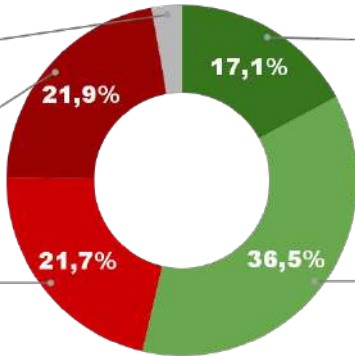

21,9%

MALA

21,7%

MUY BUENA

17,1%

BUENA

36,5%

POSICIÓN EN RANKING

10º

IMAGEN POSITIVA MAYO /24

54,3%

POSITIVA NEGATIVA NS / NC

53,6%

43,6%

2,8%

ENCUESTA: CIUDAD DE SAN FERNANDO DEL VALLE DE CATAMARCA
1 AL 4 DE JUNIO DE 2024 - MUESTRA TOTAL: 420 CASOS