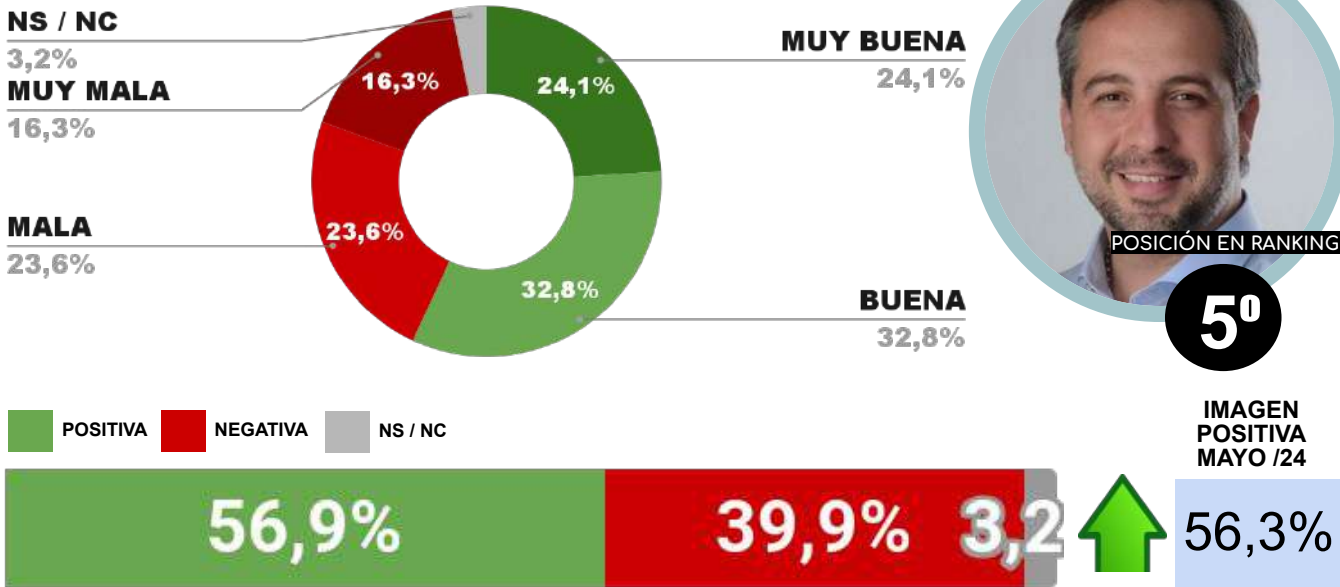

IMAGEN INTENDENTE GUSTAVO SASTRE

ENCUESTA: CIUDAD DE LA BANDA (SGO. DEL ESTERO)
1 AL 4 DE JUNIO DE 2024 - MUESTRA TOTAL: 430 CASOS

IMAGEN INTENDENTE ROGER NEDIANI

ENCUESTA: CIUDAD DE POSADAS (MISIONES)
1 AL 4 DE JUNIO DE 2024 - MUESTRA TOTAL: 444 CASOS

IMAGEN INTENDENTE LEONARDO STELATTO

ENCUESTA: CIUDAD DE CORRIENTES (CORRIENTES)
1 AL 4 DE JUNIO DE 2024 - MUESTRA TOTAL: 425 CASOS

IMAGEN INTENDENTE EDUARDO TASSANO

ENCUESTA: CIUDAD DE MAIPÚ (MENDOZA)
1 AL 4 DE JUNIO DE 2024- MUESTRA TOTAL: 443 CASOS

IMAGEN INTENDENTE MATIAS STEVANATO

ENCUESTA: CIUDAD DE FORMOSA (FORMOSA)
1 AL 4 DE JUNIO DE 2024 - MUESTRA TOTAL: 459 CASOS

IMAGEN INTENDENTE JORGE JOFRÉ

ENCUESTA: CIUDAD DE MENDOZA (MENDOZA)
1 AL 4 DE JUNIO DE 2024 - MUESTRA TOTAL: 437 CASOS