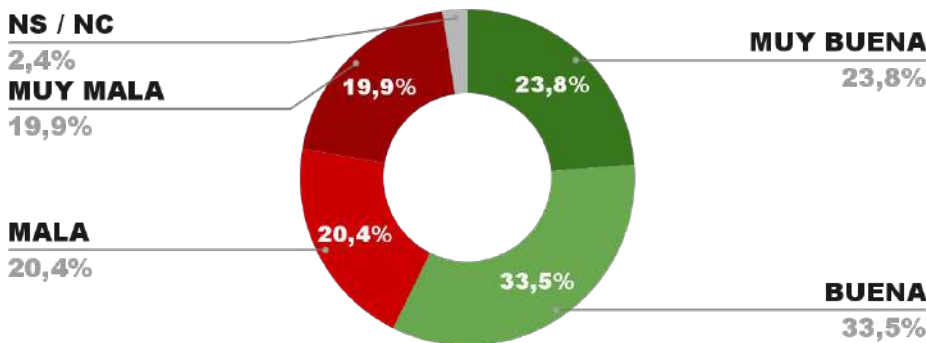

39,5% 2,3%

57,7%

ENCUESTA PROVINCIA DE MISIONES -
1 AL 4 DE JUNIO DE 2024 - MUESTRA 705 CASOS

IMAGEN GOBERNADOR HUGO PASSALACQUA

POSITIVA NEGATIVA NS / NC

IMAGEN POSITIVA MAYO /24

58,0%

39,2% 2,8%

63,4%

ENCUESTA PROVINCIA DE CATAMARCA -
1 AL 4 DE JUNIO DE 2024 - MUESTRA 680 CASOS

IMAGEN GOBERNADOR RAÚL JALIL

POSITIVA NEGATIVA NS / NC

ENCUESTA PROV. DE TIERRA DEL FUEGO -
1 AL 4 DE JUNIO DE 2024 - MUESTRA 620 CASOS

IMAGEN GOBERNADOR GUSTAVO MELELLA

POSITIVA NEGATIVA NS / NC

ENCUESTA PROVINCIA DE MENDOZA -
1 AL 4 DE JUNIO DE 2024 - MUESTRA 1010 CASOS

IMAGEN GOBERNADOR ALFREDO CORNEJO

IMAGEN POSITIVA MAYO /24

58,1%

57,2%