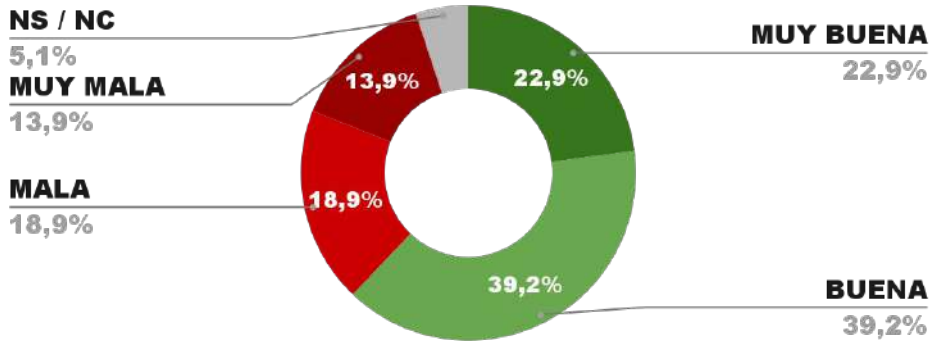

63,2%

POSITIVA NEGATIVA NS / NC

63,7%

34,2% 2,1%

ENCUESTA PROVINCIA DE CHACO -
1 AL 4 DE JUNIO DE 2024 - MUESTRA 937 CASOS

IMAGEN GOBERNADOR LEANDRO ZDERO

POSICIÓN EN RANKING

4º

IMAGEN POSITIVA MAYO /24

60,9%

POSITIVA NEGATIVA NS / NC

62,3%

32,9% 4,8%

ENCUESTA PROVINCIA DE LA PAMPA -
1 AL 4 DE JUNIO DE 2024 - MUESTRA 703 CASOS

IMAGEN GOBERNADOR SERGIO ZILIO

POSITIVA NEGATIVA NS / NC