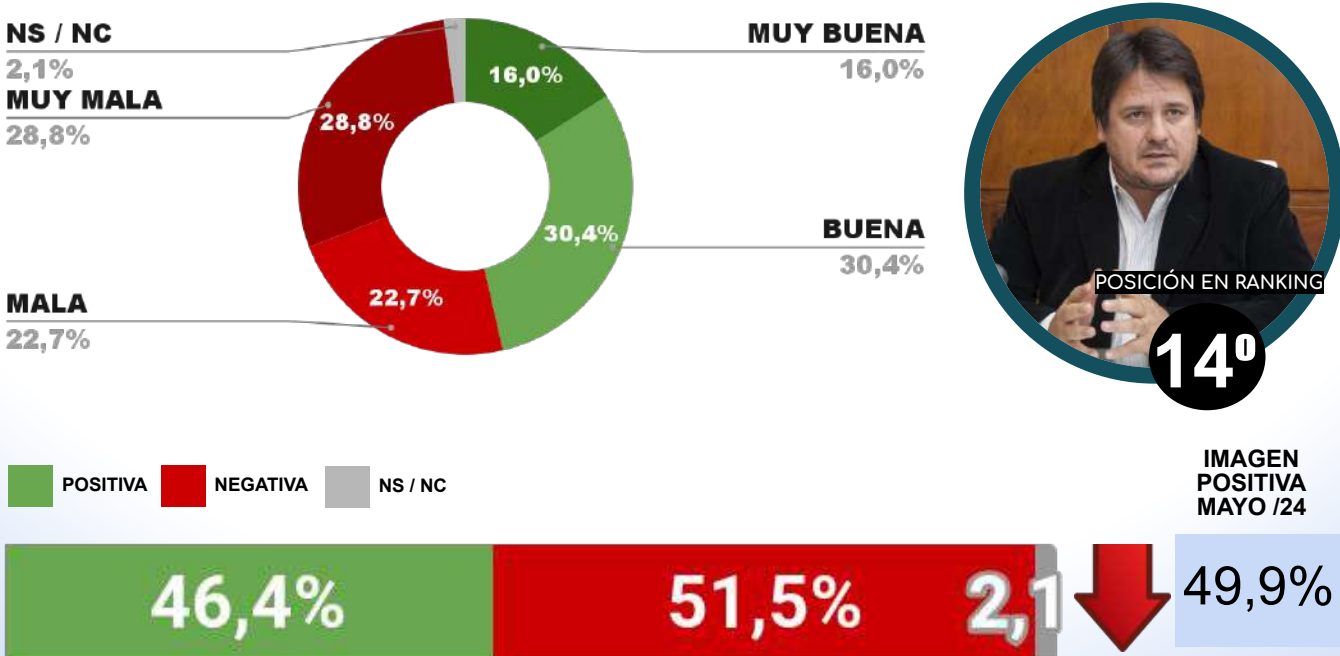

21,9%

MALA

21,7%

MUY BUENA

17,1%

BUENA

36,5%

POSICIÓN EN RANKING

10º

IMAGEN POSITIVA MAYO /24

54,3%

POSITIVA NEGATIVA NS / NC

53,6%

43,6%

2,8%

ENCUESTA: CIUDAD DE SAN FERNANDO DEL VALLE DE CATAMARCA
1 AL 4 DE JUNIO DE 2024 - MUESTRA TOTAL: 420 CASOS

IMAGEN INTENDENTE GUSTAVO SAADI

ENCUESTA: CIUDAD DE SANTA ROSA (LA PAMPA)
1 AL 4 DE JUNIO DE 2024 - MUESTRA TOTAL: 378 CASOS

IMAGEN INTENDENTE LUCIANO DI NÁPOLI

ENCUESTA: SAN MIGUEL DE TUCUMÁN (TUCUMÁN)
1 AL 4 DE JUNIO DE 2024 - MUESTRA TOTAL: 431 CASOS

IMAGEN INTENDENTE ROSSANA CHAHLA

ENCUESTA: CIUDAD DE NEUQUÉN (NEUQUÉN)
1 AL 4 DE JUNIO DE 2024 - MUESTRA TOTAL: 381 CASOS

IMAGEN INTENDENTE MARIANO GAIDO

ENCUESTA: CIUDAD DE LA PLATA (BUENOS AIRES)
1 AL 4 DE JUNIO DE 2024 - MUESTRA TOTAL: 427 CASOS