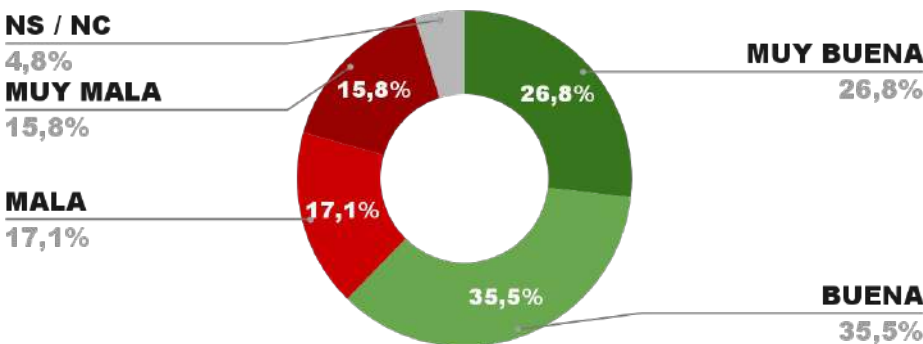

POSITIVA NEGATIVA NS / NC

62,3%

32,9% 4,8%