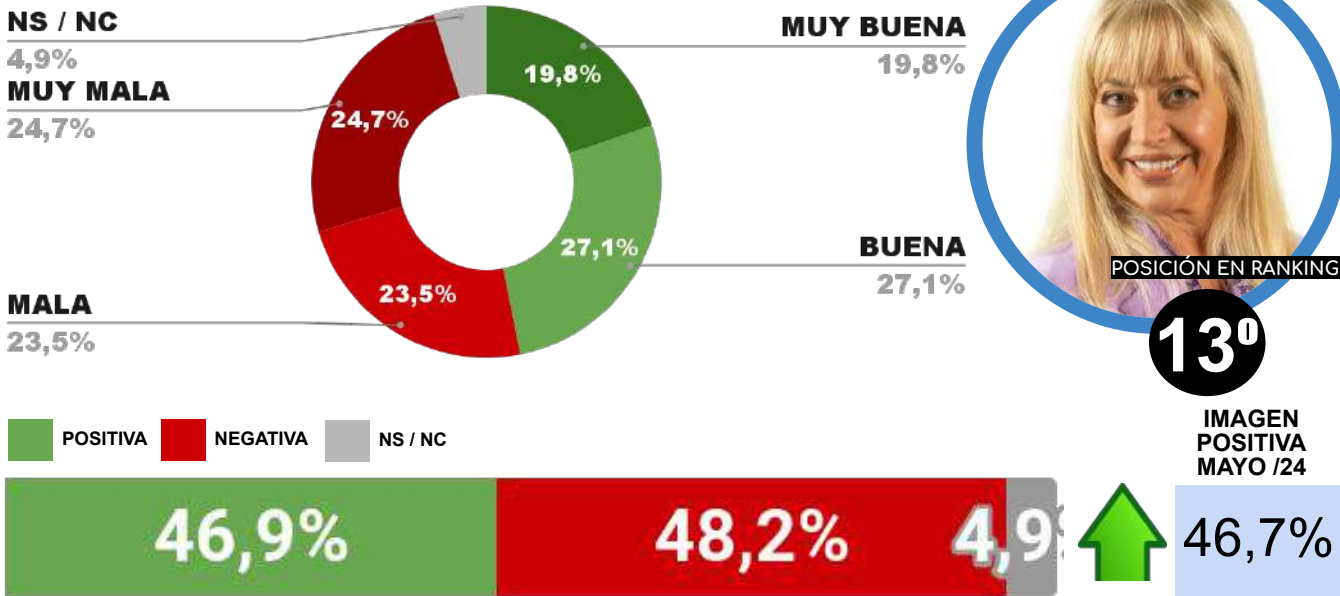

21,9%

MALA

21,7%

MUY BUENA

17,1%

BUENA

36,5%

POSICIÓN EN RANKING

10º

IMAGEN POSITIVA MAYO /24

54,3%

POSITIVA NEGATIVA NS / NC

53,6%

43,6%

2,8%

ENCUESTA: CIUDAD DE SAN FERNANDO DEL VALLE DE CATAMARCA
1 AL 4 DE JUNIO DE 2024 - MUESTRA TOTAL: 420 CASOS

IMAGEN INTENDENTE GUSTAVO SAADI

ENCUESTA: CIUDAD DE SANTA ROSA (LA PAMPA)
1 AL 4 DE JUNIO DE 2024 - MUESTRA TOTAL: 378 CASOS

IMAGEN INTENDENTE LUCIANO DI NÁPOLI

ENCUESTA: SAN MIGUEL DE TUCUMÁN (TUCUMÁN)
1 AL 4 DE JUNIO DE 2024 - MUESTRA TOTAL: 431 CASOS

IMAGEN INTENDENTE ROSSANA CHAHLA

ENCUESTA: CIUDAD DE NEUQUÉN (NEUQUÉN)
1 AL 4 DE JUNIO DE 2024 - MUESTRA TOTAL: 381 CASOS

IMAGEN INTENDENTE MARIANO GAIDO

ENCUESTA: CIUDAD DE LA PLATA (BUENOS AIRES)
1 AL 4 DE JUNIO DE 2024 - MUESTRA TOTAL: 427 CASOS