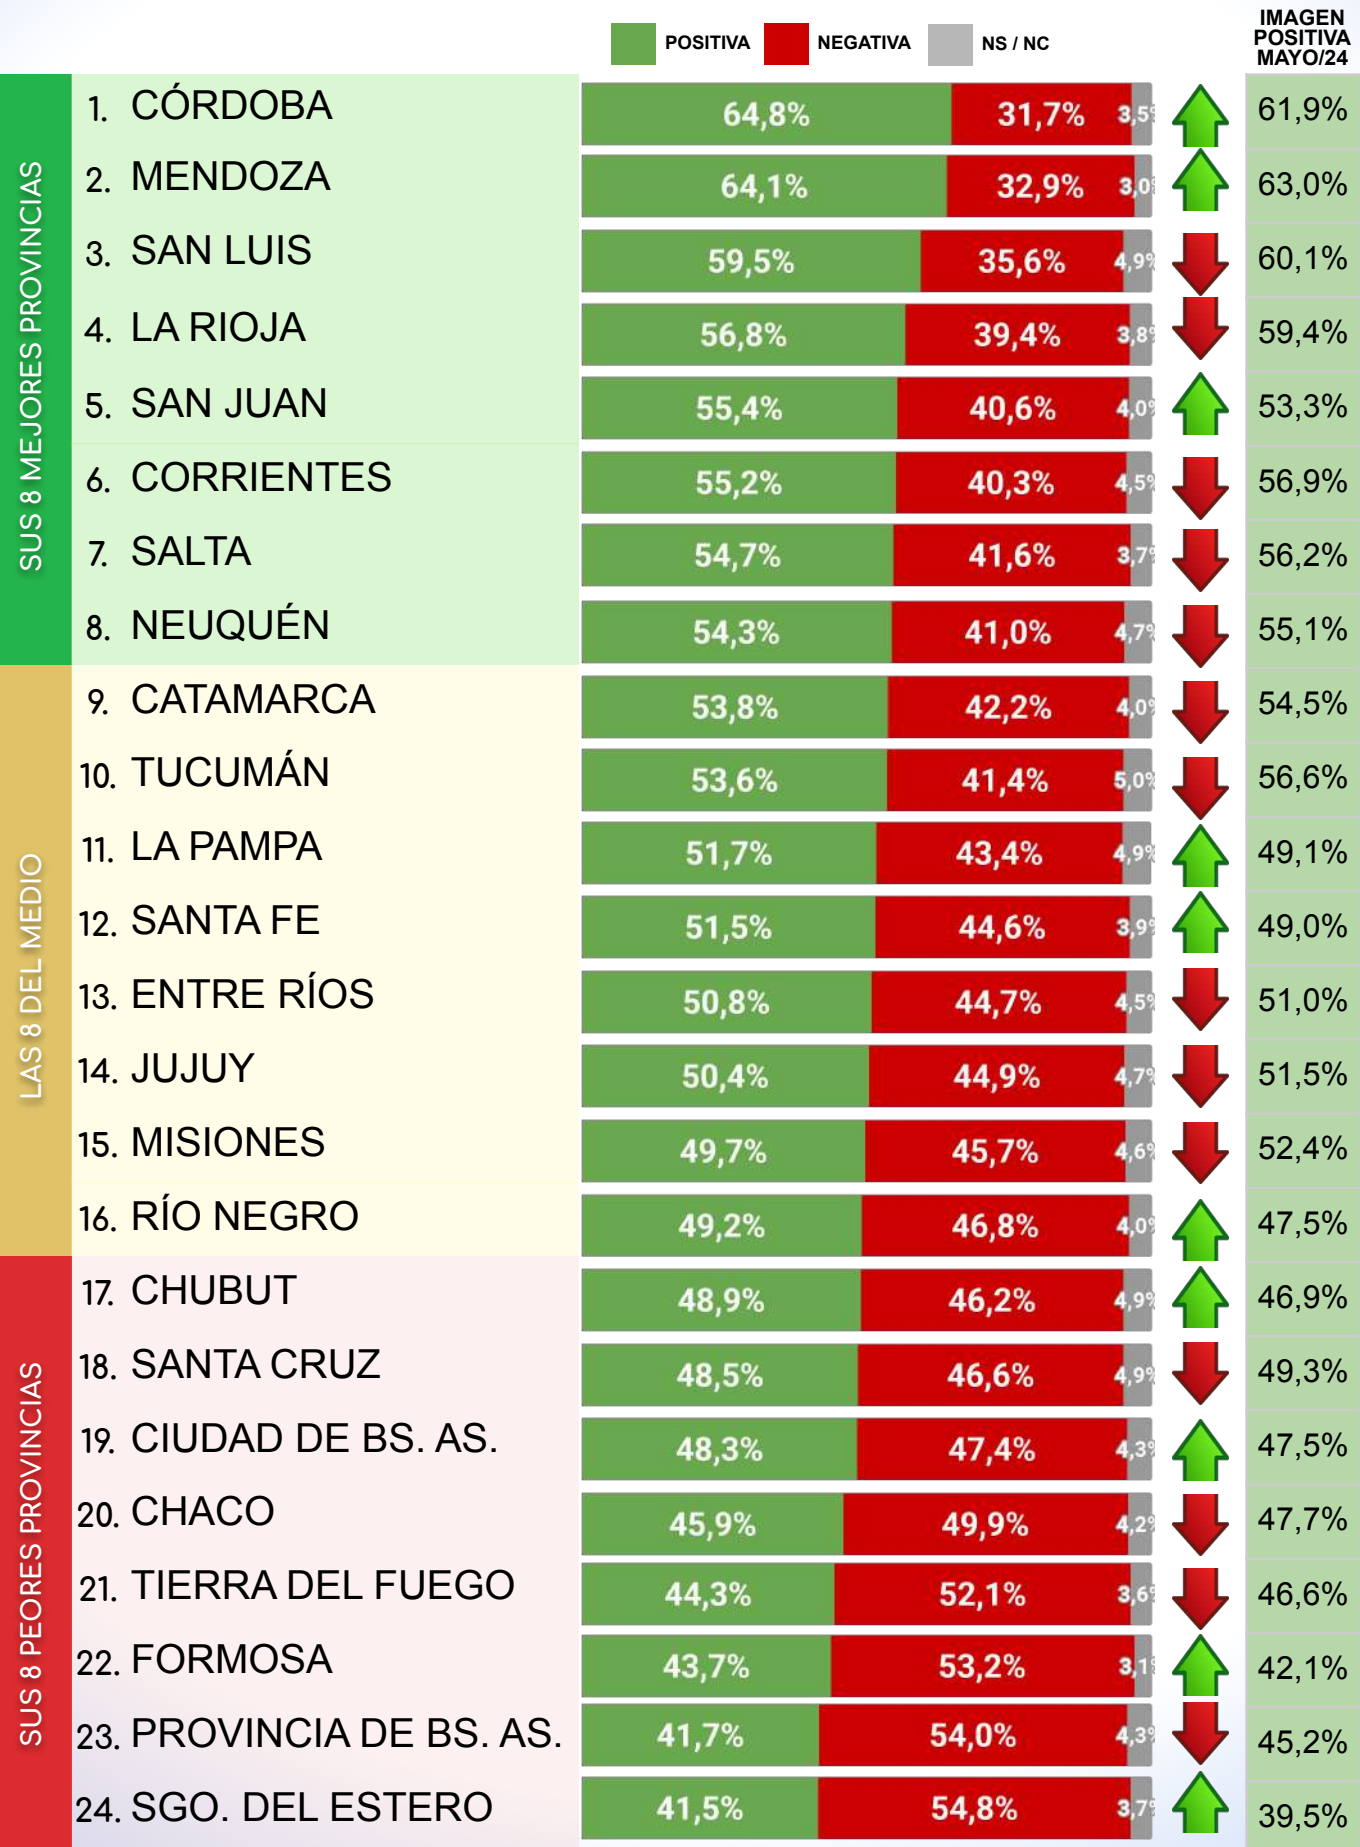

CAPÍTULO 1

RANKING DE IMAGEN POSITIVA DE GOBERNADORES

RANKING DE IMAGEN POSITIVA GOBERNADORES - JUNIO 2024

CAPÍTULO 2

RANKING DE IMAGEN POSITIVA DE PRINCIPALES INTENDENTES A NIVEL FEDERAL

RANKING DE IMAGEN POSITIVA

PRINCIPALES INTENDENTES A NIVEL FEDERAL - JUNIO 2024

CAPÍTULO 3

**IMAGEN PROV. POR PROV. DEL
PRESIDENTE JAVIER MILEI**

**RANKING INTERPROVINCIAL DE IMAGEN POSITIVA
JAVIER MILEI - JUNIO 2024 -**

CAPÍTULO 3

DESGLOSE POR GOBERNADORES

ENCUESTA PROVINCIA DE SANTA FE -
1 AL 4 DE JUNIO DE 2024 - MUESTRA 955 CASOS

IMAGEN GOBERNADOR MAXIMILIANO PULLARO

POSITIVA NEGATIVA NS / NC

ENCUESTA PROVINCIA DE CHUBUT -
1 AL 4 DE JUNIO DE 2024 - MUESTRA 680 CASOS

IMAGEN GOBERNADOR IGNACIO TORRES

POSITIVA NEGATIVA NS / NC

ENCUESTA PROVINCIA DE TUCUMÁN -
1 AL 4 DE JUNIO DE 2024 - MUESTRA 840 CASOS

IMAGEN GOBERNADOR OSVALDO JALDO

POSICIÓN EN RANKING

3º

IMAGEN POSITIVA MAYO /24