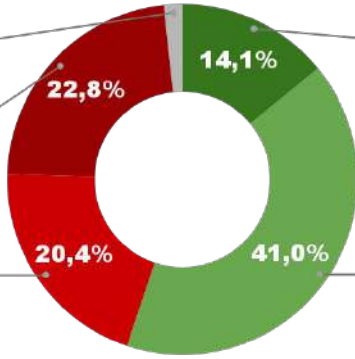

IMAGEN INTENDENTE ULPIANO SUÁREZ

ENCUESTA: CIUDAD DE PARANÁ (ENTRE RÍOS)
1 AL 4 DE JUNIO DE 2024 - MUESTRA TOTAL: 441 CASOS

IMAGEN INTENDENTE ROSARIO ROMERO

ENCUESTA: CIUDAD DE CÓRDOBA (CÓRDOBA)
1 AL 4 DE JUNIO DE 2024 - MUESTRA TOTAL: 567 CASOS

IMAGEN INTENDENTE DANIEL PASSERINI

NS / NC

1,7%

MUY MALA

22,8%

MALA

20,4%

MUY BUENA

14,1%

BUENA

41,0%

POSICIÓN EN RANKING

9º

IMAGEN POSITIVA MAYO /24

53,3%

POSITIVA NEGATIVA NS / NC