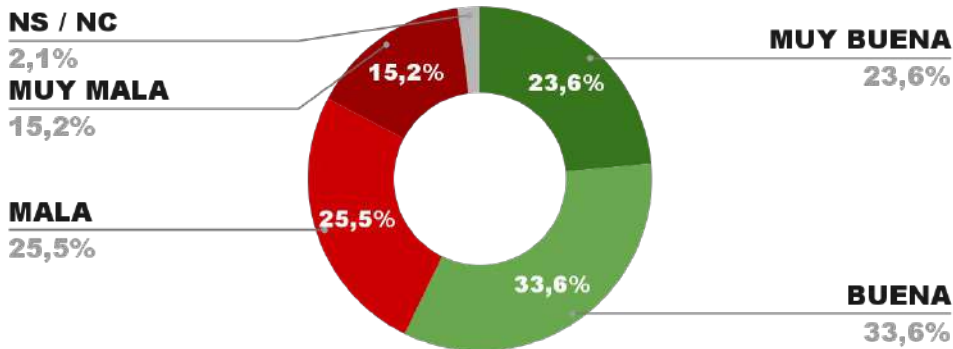

IMAGEN GOBERNADOR GUSTAVO MELELLA

POSITIVA NEGATIVA NS / NC

ENCUESTA PROVINCIA DE MENDOZA -
1 AL 4 DE JUNIO DE 2024 - MUESTRA 1010 CASOS

IMAGEN GOBERNADOR ALFREDO CORNEJO

IMAGEN POSITIVA MAYO /24

58,1%

57,2%

40,7% 2,1%

POSITIVA NEGATIVA NS / NC

ENCUESTA PROVINCIA DE SGO. DEL ESTERO -
1 AL 4 DE JUNIO DE 2024 - MUESTRA 720 CASOS

IMAGEN GOBERNADOR GERARDO ZAMORA

IMAGEN POSITIVA MAYO /24

55,8%

55,6%

39,4% 5,0%