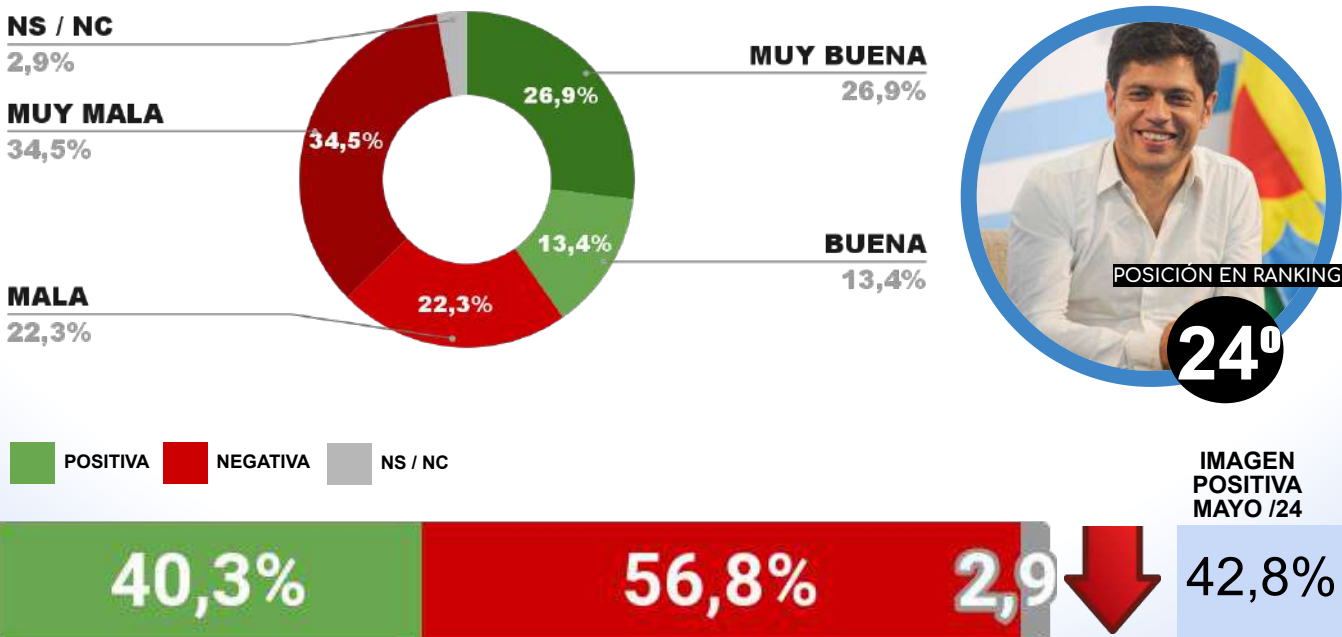

IMAGEN GOBERNADOR GUSTAVO SÁENZ

POSITIVA NEGATIVA NS / NC

ENCUESTA PROVINCIA DE LA RIOJA -
1 AL 4 DE JUNIO DE 2024 - MUESTRA 637 CASOS

IMAGEN GOBERNADOR RICARDO QUINTELA

23^o

IMAGEN POSITIVA MAYO /24

ENCUESTA PROVINCIA DE BUENOS AIRES -
1 AL 4 DE JUNIO DE 2024 - MUESTRA 1285 CASOS

IMAGEN GOBERNADOR AXEL KICILLOF

24^o

IMAGEN POSITIVA MAYO /24

CAPÍTULO 4

DESGLOSE POR INTENDENTES A NIVEL FEDERAL

ENCUESTA: CIUDAD DE PUERTO MADRYN (CHUBUT)
1 AL 4 DE JUNIO DE 2024 - MUESTRA TOTAL: 434 CASOS

IMAGEN INTENDENTE GUSTAVO SASTRE

ENCUESTA: CIUDAD DE LA BANDA (SGO. DEL ESTERO)
1 AL 4 DE JUNIO DE 2024 - MUESTRA TOTAL: 430 CASOS

IMAGEN INTENDENTE ROGER NEDIANI

ENCUESTA: CIUDAD DE POSADAS (MISIONES)
1 AL 4 DE JUNIO DE 2024 - MUESTRA TOTAL: 444 CASOS