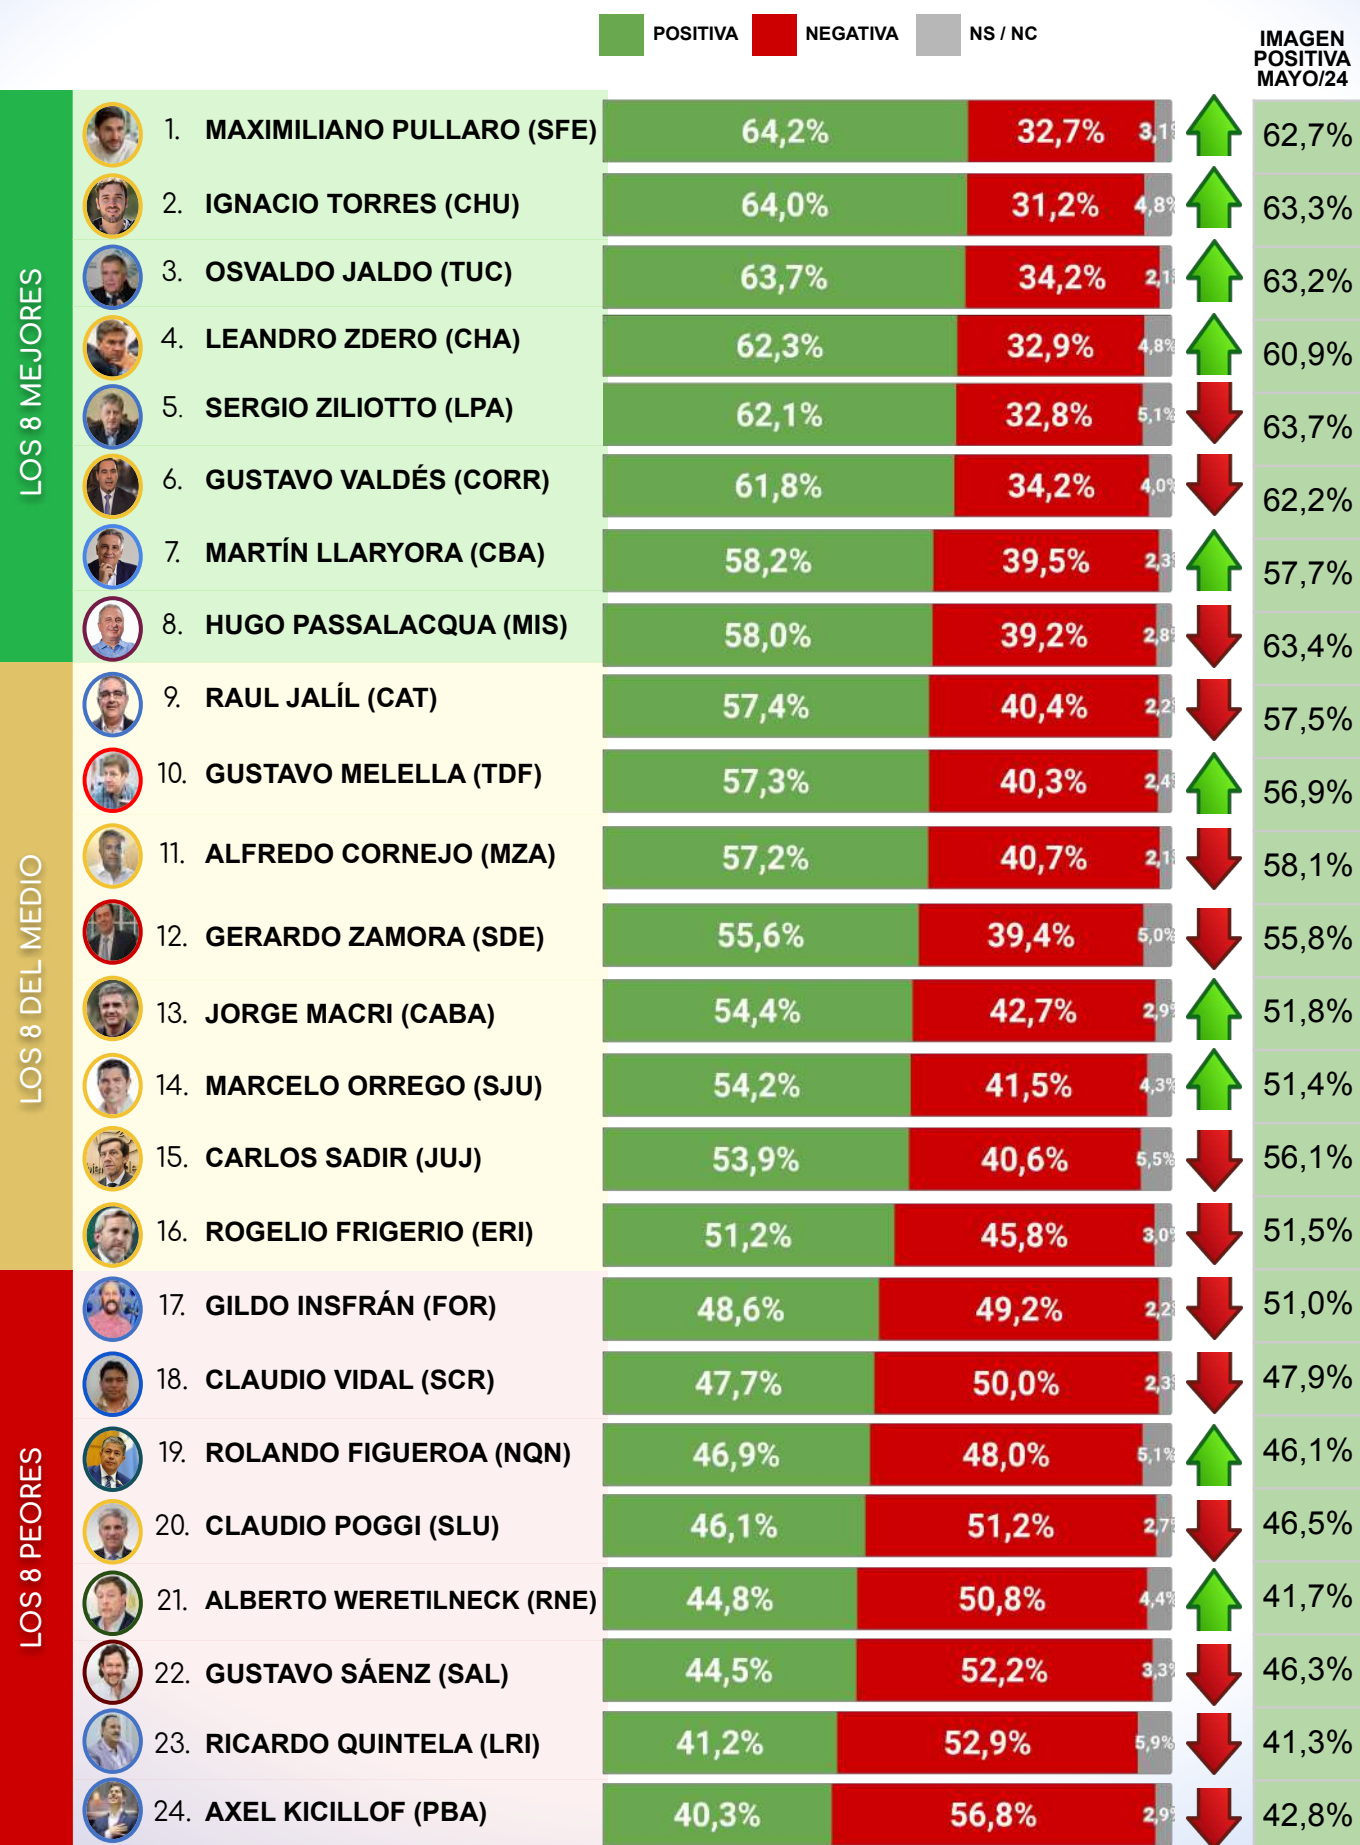

- El Intendente que más creció su imagen comparado a nuestra última medición fue **Julio Alak de La Plata** (+2.2%), mientras que **Mariano Gaido de Neuquén** fué quien más cayó (-3.5%).

RESUMEN DE LA IMAGEN DE JAVIER MILEI PROVINCIA POR PROVINCIA- JUNIO 2024

- El Presidente **Javier Milei** baja su imagen en 14 de las 24 provincias comparado al mes de Mayo. La mayor imagen positiva la encuentra éste mes en la provincia de Córdoba (64.8%), mientras que la imagen más baja la obtiene en la provincia de Santiago del Estero (41.5%). El distrito donde más cayó comparado a la medición anterior fué la Provincia de Buenos Aires (-3.5%) y donde más creció fue la provincia de Córdoba (+2.9%).

CAPÍTULO 1

RANKING DE IMAGEN POSITIVA DE GOBERNADORES

RANKING DE IMAGEN POSITIVA GOBERNADORES - JUNIO 2024

CAPÍTULO 2

RANKING DE IMAGEN POSITIVA DE PRINCIPALES INTENDENTES A NIVEL FEDERAL

RANKING DE IMAGEN POSITIVA