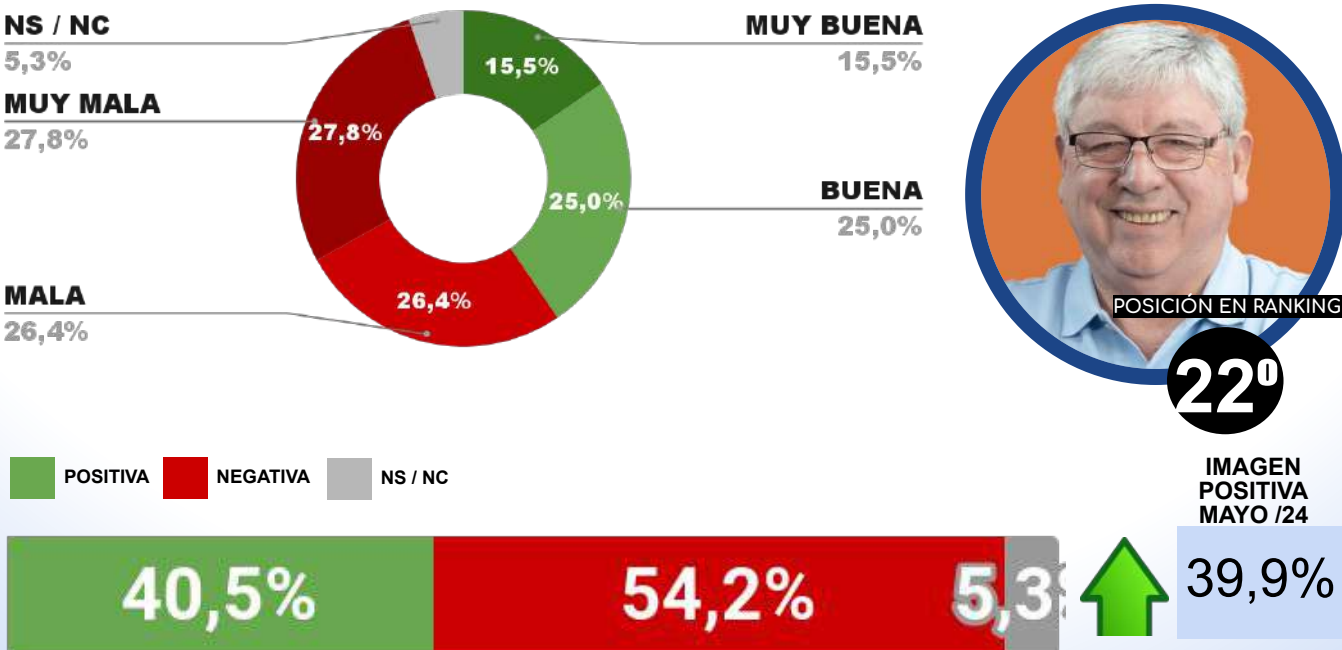

42,5%

55,4%

2,1

ENCUESTA: CIUDAD DE RESISTENCIA (CHACO)
1 AL 4 DE JUNIO DE 2024 - MUESTRA TOTAL: 425 CASOS

IMAGEN INTENDENTE ROY NIKISCH

ENCUESTA: CIUDAD DE SAN LUIS (SAN LUIS)
1 AL 4 DE JUNIO DE 2024 - MUESTRA TOTAL: 420 CASOS

IMAGEN INTENDENTE GASTÓN HISSA

ENCUESTA: RÍO GALLEGOS (SANTA CRUZ)
1 AL 4 DE JUNIO DE 2024 - MUESTRA TOTAL: 387 CASOS

IMAGEN INTENDENTE PABLO GRASSO

ENCUESTA: BARILOCHE (RÍO NEGRO)
1 AL 4 DE JUNIO DE 2024 - MUESTRA TOTAL: 421 CASOS

IMAGEN INTENDENTE WALTER CORTÉS

ENCUESTA: CIUDAD DE LA RIOJA (LA RIOJA)
1 AL 4 DE JUNIO DE 2024 - MUESTRA TOTAL: 429 CASOS

IMAGEN INTENDENTE ARMANDO MOLINA

ENCUESTA: CIUDAD DE USHUAIA (TIERRA DEL FUEGO)
1 AL 4 DE JUNIO DE 2024 - MUESTRA TOTAL: 417 CASOS