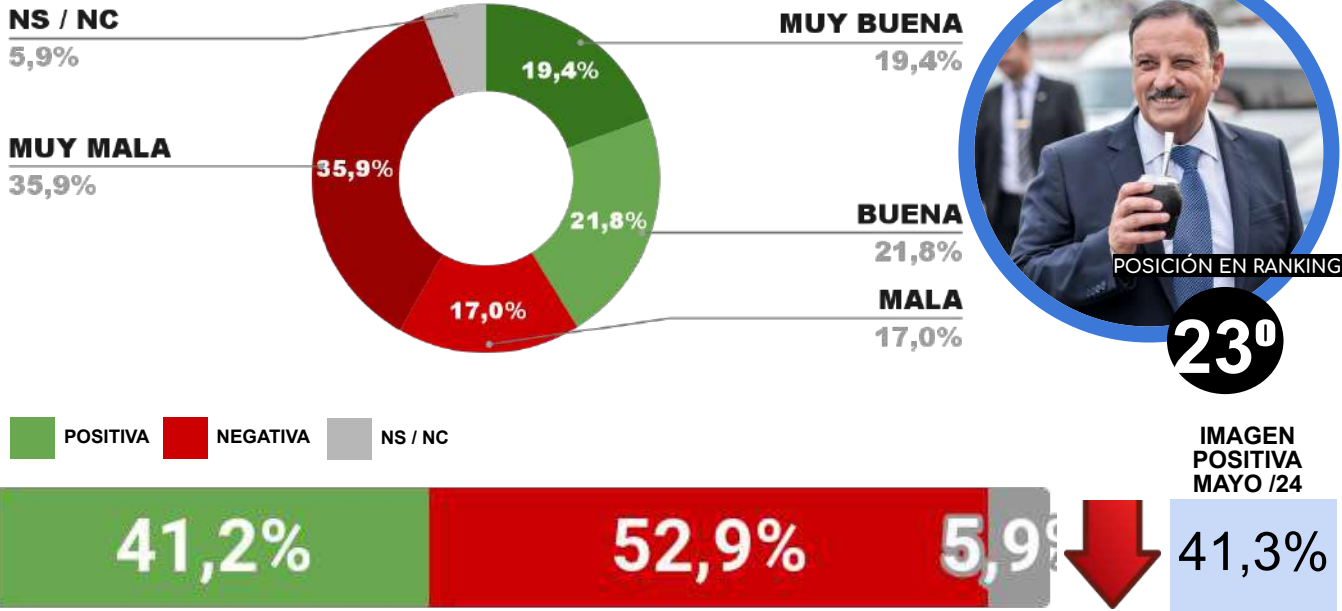

IMAGEN GOBERNADOR GUSTAVO SÁENZ

POSITIVA NEGATIVA NS / NC

ENCUESTA PROVINCIA DE LA RIOJA -
1 AL 4 DE JUNIO DE 2024 - MUESTRA 637 CASOS

IMAGEN GOBERNADOR RICARDO QUINTELA

23^o

IMAGEN POSITIVA MAYO /24

ENCUESTA PROVINCIA DE BUENOS AIRES -
1 AL 4 DE JUNIO DE 2024 - MUESTRA 1285 CASOS

IMAGEN GOBERNADOR AXEL KICILLOF

24^o

IMAGEN POSITIVA MAYO /24

CAPÍTULO 4

DESGLOSE POR INTENDENTES A NIVEL FEDERAL

ENCUESTA: CIUDAD DE PUERTO MADRYN (CHUBUT)
1 AL 4 DE JUNIO DE 2024 - MUESTRA TOTAL: 434 CASOS

IMAGEN INTENDENTE GUSTAVO SASTRE

ENCUESTA: CIUDAD DE LA BANDA (SGO. DEL ESTERO)
1 AL 4 DE JUNIO DE 2024 - MUESTRA TOTAL: 430 CASOS

IMAGEN INTENDENTE ROGER NEDIANI

ENCUESTA: CIUDAD DE POSADAS (MISIONES)
1 AL 4 DE JUNIO DE 2024 - MUESTRA TOTAL: 444 CASOS