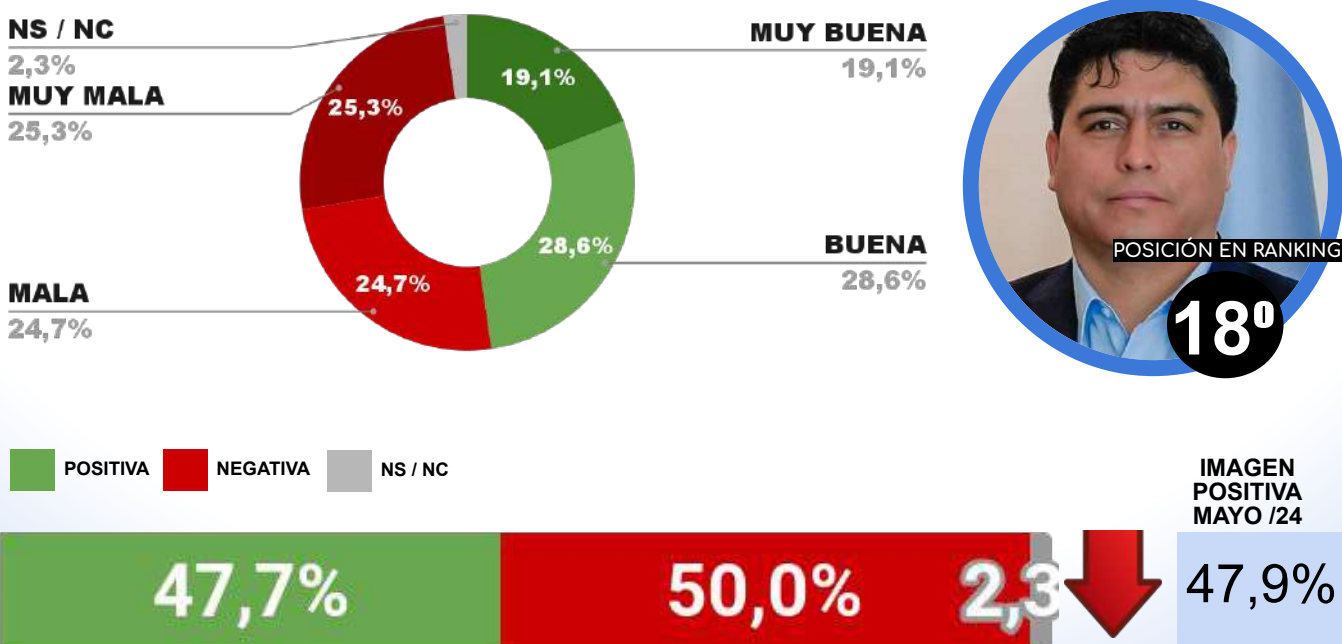

56,1%

POSITIVA NEGATIVA NS / NC

53,9%

40,6%

5,5%

ENCUESTA PROVINCIA DE ENTRE RÍOS -
1 AL 4 DE JUNIO DE 2024 - MUESTRA 870 CASOS

IMAGEN GOBERNADOR ROGELIO FRIGERIO

POSICIÓN EN RANKING

16^o

IMAGEN POSITIVA MAYO /24

51,5%

POSITIVA NEGATIVA NS / NC

51,2%

45,8%

3,0%

ENCUESTA PROVINCIA DE FORMOSA -
1 AL 4 DE JUNIO DE 2024 - MUESTRA 670 CASOS

IMAGEN GOBERNADOR GILDO INSFRÁN

ENCUESTA PROVINCIA DE SANTA CRUZ -
1 AL 4 DE JUNIO DE 2024 - MUESTRA 663 CASOS

IMAGEN GOBERNADOR CLAUDIO VIDAL

ENCUESTA PROVINCIA DE NEUQUÉN -
1 AL 4 DE JUNIO DE 2024 - MUESTRA 725 CASOS

IMAGEN GOBERNADOR ROLANDO FIGUEROA

POSICIÓN EN RANKING

19º

IMAGEN POSITIVA MAYO /24

46,1%

POSITIVA NEGATIVA NS / NC

46,9%

48,0%