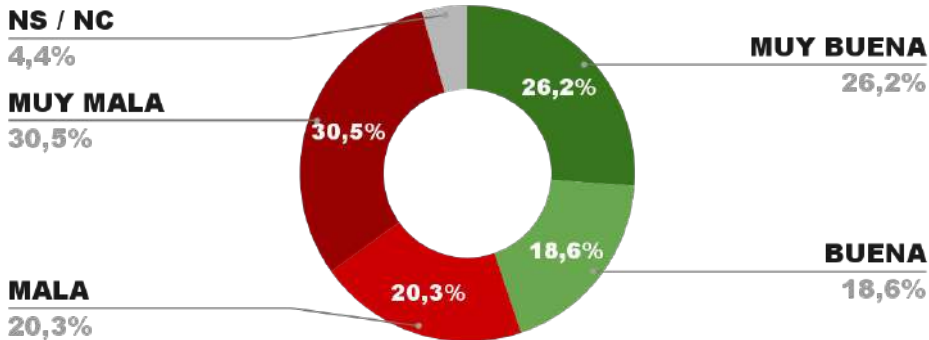

IMAGEN GOBERNADOR ROLANDO FIGUEROA

POSICIÓN EN RANKING

19º

IMAGEN POSITIVA MAYO /24

46,1%

POSITIVA NEGATIVA NS / NC

46,9%

48,0%

5,1%

ENCUESTA PROVINCIA DE SAN LUIS -
1 AL 4 DE JUNIO DE 2024 - MUESTRA 687 CASOS

IMAGEN GOBERNADOR CLAUDIO POGGI

POSICIÓN EN RANKING

20º

IMAGEN POSITIVA MAYO /24

46,5%

POSITIVA NEGATIVA NS / NC

46,1%

51,2%

2,7%

ENCUESTA PROVINCIA DE RÍO NEGRO -
1 AL 4 DE JUNIO DE 2024 - MUESTRA 670 CASOS

IMAGEN GOBERNADOR ALBERTO WERETILNECK

POSITIVA NEGATIVA NS / NC

ENCUESTA PROVINCIA DE SALTA -
1 AL 4 DE JUNIO DE 2024 - MUESTRA 730 CASOS

IMAGEN GOBERNADOR GUSTAVO SÁENZ

POSITIVA NEGATIVA NS / NC

ENCUESTA PROVINCIA DE LA RIOJA -
1 AL 4 DE JUNIO DE 2024 - MUESTRA 637 CASOS

IMAGEN GOBERNADOR RICARDO QUINTELA

23^o

IMAGEN POSITIVA MAYO /24

ENCUESTA PROVINCIA DE BUENOS AIRES -
1 AL 4 DE JUNIO DE 2024 - MUESTRA 1285 CASOS