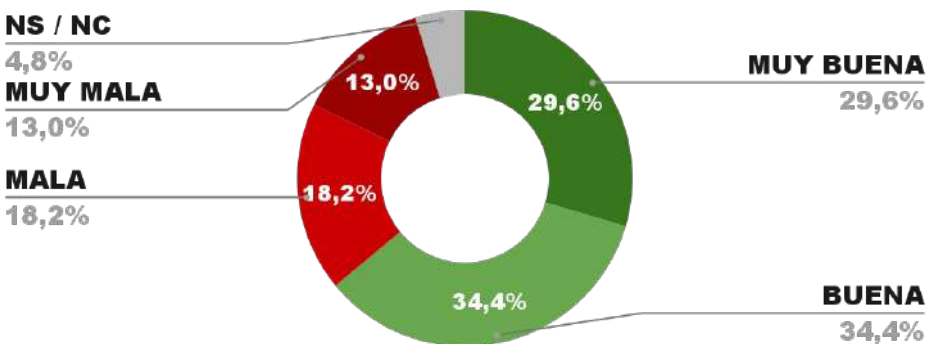

PRINCIPALES INTENDENTES A NIVEL FEDERAL - JUNIO 2024

CAPÍTULO 3

**IMAGEN PROV. POR PROV. DEL
PRESIDENTE JAVIER MILEI**

**RANKING INTERPROVINCIAL DE IMAGEN POSITIVA
JAVIER MILEI - JUNIO 2024 -**

CAPÍTULO 3

DESGLOSE POR GOBERNADORES

ENCUESTA PROVINCIA DE SANTA FE -
1 AL 4 DE JUNIO DE 2024 - MUESTRA 955 CASOS

IMAGEN GOBERNADOR MAXIMILIANO PULLARO

POSITIVA NEGATIVA NS / NC

ENCUESTA PROVINCIA DE CHUBUT -
1 AL 4 DE JUNIO DE 2024 - MUESTRA 680 CASOS

IMAGEN GOBERNADOR IGNACIO TORRES

POSITIVA NEGATIVA NS / NC

ENCUESTA PROVINCIA DE TUCUMÁN -
1 AL 4 DE JUNIO DE 2024 - MUESTRA 840 CASOS

IMAGEN GOBERNADOR OSVALDO JALDO

POSICIÓN EN RANKING

3º

IMAGEN POSITIVA MAYO /24