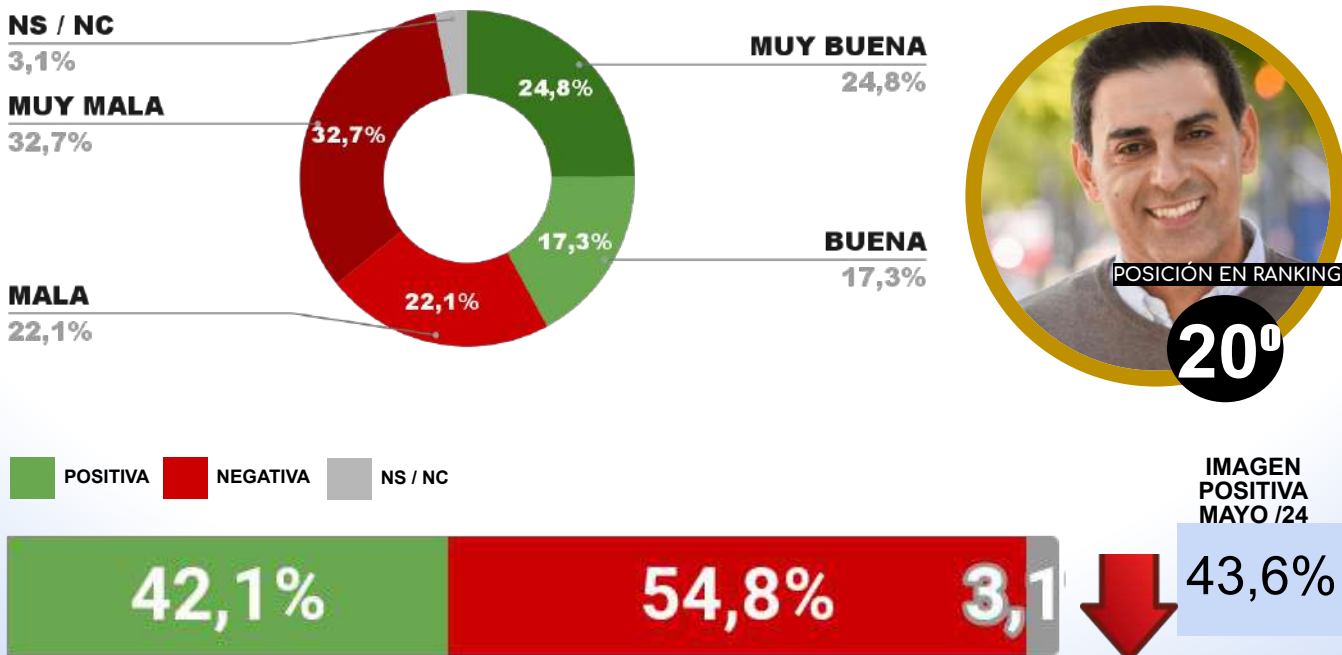

IMAGEN INTENDENTE RAÚL JORGE

POSICIÓN EN RANKING

17^o

IMAGEN POSITIVA MAYO /24

43,9%

POSITIVA NEGATIVA NS / NC

42,7%

53,8%

3,5

ENCUESTA: CIUDAD DE SAN JUAN (SAN JUAN)
1 AL 4 DE JUNIO DE 2024 - MUESTRA TOTAL: 451 CASOS

IMAGEN INTENDENTE SUSANA LACIAR

POSICIÓN EN RANKING

18^o

IMAGEN POSITIVA MAYO /24

44,0%

POSITIVA NEGATIVA NS / NC

42,5%

55,4%

2,1

ENCUESTA: CIUDAD DE RESISTENCIA (CHACO)
1 AL 4 DE JUNIO DE 2024 - MUESTRA TOTAL: 425 CASOS

IMAGEN INTENDENTE ROY NIKISCH

ENCUESTA: CIUDAD DE SAN LUIS (SAN LUIS)
1 AL 4 DE JUNIO DE 2024 - MUESTRA TOTAL: 420 CASOS

IMAGEN INTENDENTE GASTÓN HISSA

ENCUESTA: RÍO GALLEGOS (SANTA CRUZ)
1 AL 4 DE JUNIO DE 2024 - MUESTRA TOTAL: 387 CASOS

IMAGEN INTENDENTE PABLO GRASSO

ENCUESTA: BARILOCHE (RÍO NEGRO)
1 AL 4 DE JUNIO DE 2024 - MUESTRA TOTAL: 421 CASOS