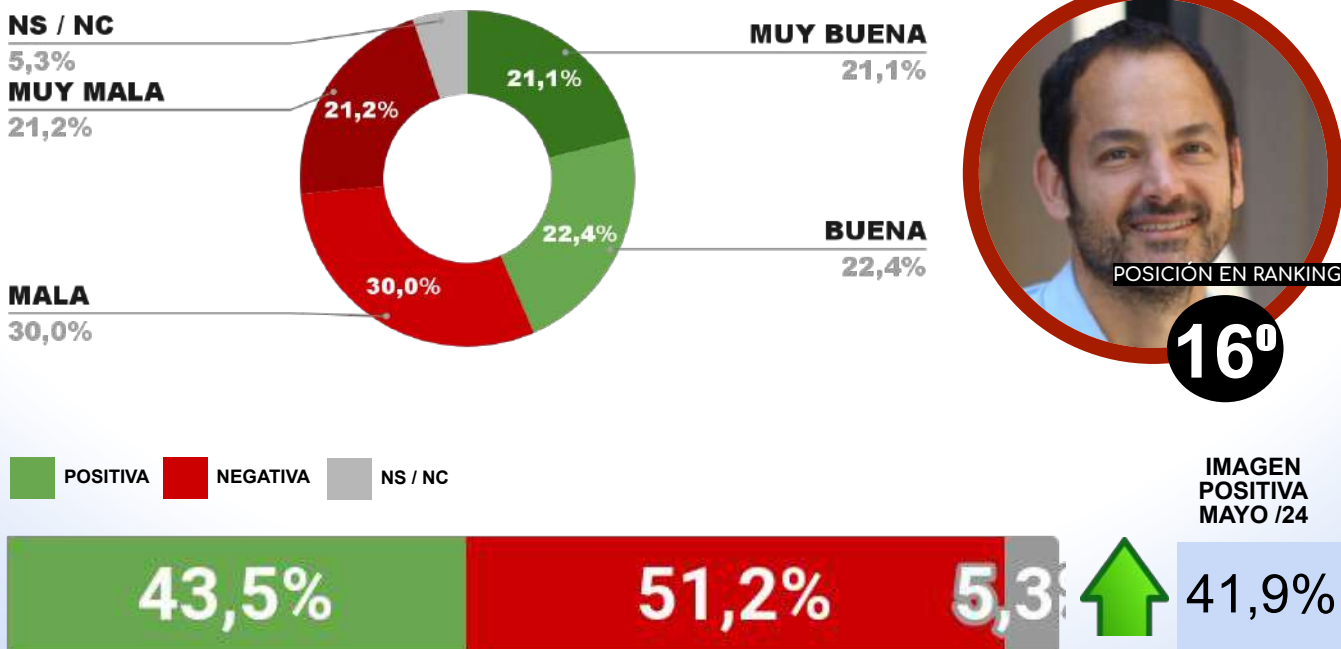

IMAGEN INTENDENTE GUSTAVO SAADI

ENCUESTA: CIUDAD DE SANTA ROSA (LA PAMPA)
1 AL 4 DE JUNIO DE 2024 - MUESTRA TOTAL: 378 CASOS

IMAGEN INTENDENTE LUCIANO DI NÁPOLI

ENCUESTA: SAN MIGUEL DE TUCUMÁN (TUCUMÁN)
1 AL 4 DE JUNIO DE 2024 - MUESTRA TOTAL: 431 CASOS

IMAGEN INTENDENTE ROSSANA CHAHLA

ENCUESTA: CIUDAD DE NEUQUÉN (NEUQUÉN)
1 AL 4 DE JUNIO DE 2024 - MUESTRA TOTAL: 381 CASOS

IMAGEN INTENDENTE MARIANO GAIDO

ENCUESTA: CIUDAD DE LA PLATA (BUENOS AIRES)
1 AL 4 DE JUNIO DE 2024 - MUESTRA TOTAL: 427 CASOS

IMAGEN INTENDENTE JULIO ALAK

ENCUESTA: CIUDAD DE SALTA (SALTA)
1 AL 4 DE JUNIO DE 2024 - MUESTRA TOTAL: 458 CASOS

IMAGEN INTENDENTE EMILIANO DURAND

ENCUESTA: SAN SALVADOR DE JUJUY (JUJUY)
1 AL 4 DE JUNIO DE 2024 - MUESTRA TOTAL: 437 CASOS

IMAGEN INTENDENTE RAÚL JORGE

POSICIÓN EN RANKING

17^o

IMAGEN POSITIVA MAYO /24

43,9%

POSITIVA NEGATIVA NS / NC

42,7%

53,8%