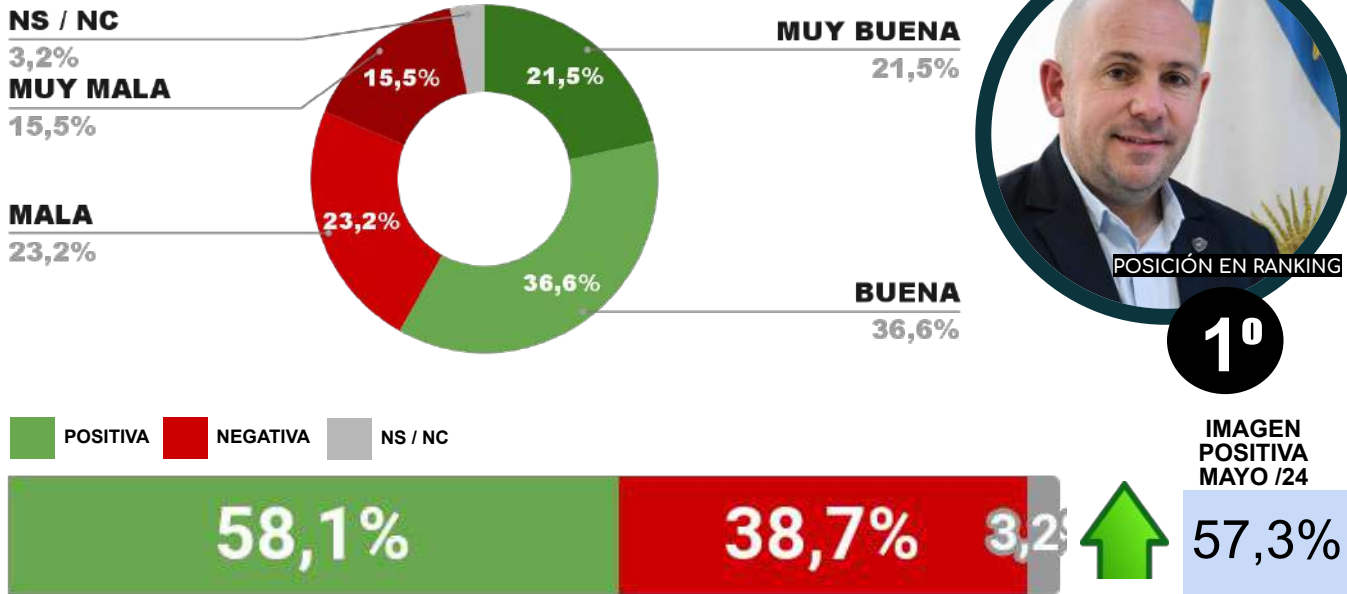

IMAGEN GOBERNADOR GUSTAVO SÁENZ

POSITIVA NEGATIVA NS / NC

ENCUESTA PROVINCIA DE LA RIOJA -
1 AL 4 DE JUNIO DE 2024 - MUESTRA 637 CASOS

IMAGEN GOBERNADOR RICARDO QUINTELA

23^o

IMAGEN POSITIVA MAYO /24

ENCUESTA PROVINCIA DE BUENOS AIRES -
1 AL 4 DE JUNIO DE 2024 - MUESTRA 1285 CASOS

IMAGEN GOBERNADOR AXEL KICILLOF

24^o

IMAGEN POSITIVA MAYO /24

CAPÍTULO 4

DESGLOSE POR INTENDENTES A NIVEL FEDERAL

ENCUESTA: CIUDAD DE PUERTO MADRYN (CHUBUT)
1 AL 4 DE JUNIO DE 2024 - MUESTRA TOTAL: 434 CASOS

IMAGEN INTENDENTE GUSTAVO SASTRE

ENCUESTA: CIUDAD DE LA BANDA (SGO. DEL ESTERO)
1 AL 4 DE JUNIO DE 2024 - MUESTRA TOTAL: 430 CASOS

IMAGEN INTENDENTE ROGER NEDIANI

ENCUESTA: CIUDAD DE POSADAS (MISIONES)
1 AL 4 DE JUNIO DE 2024 - MUESTRA TOTAL: 444 CASOS

IMAGEN INTENDENTE LEONARDO STELATTO

ENCUESTA: CIUDAD DE CORRIENTES (CORRIENTES)
1 AL 4 DE JUNIO DE 2024 - MUESTRA TOTAL: 425 CASOS

IMAGEN INTENDENTE EDUARDO TASSANO

ENCUESTA: CIUDAD DE MAIPÚ (MENDOZA)
1 AL 4 DE JUNIO DE 2024- MUESTRA TOTAL: 443 CASOS