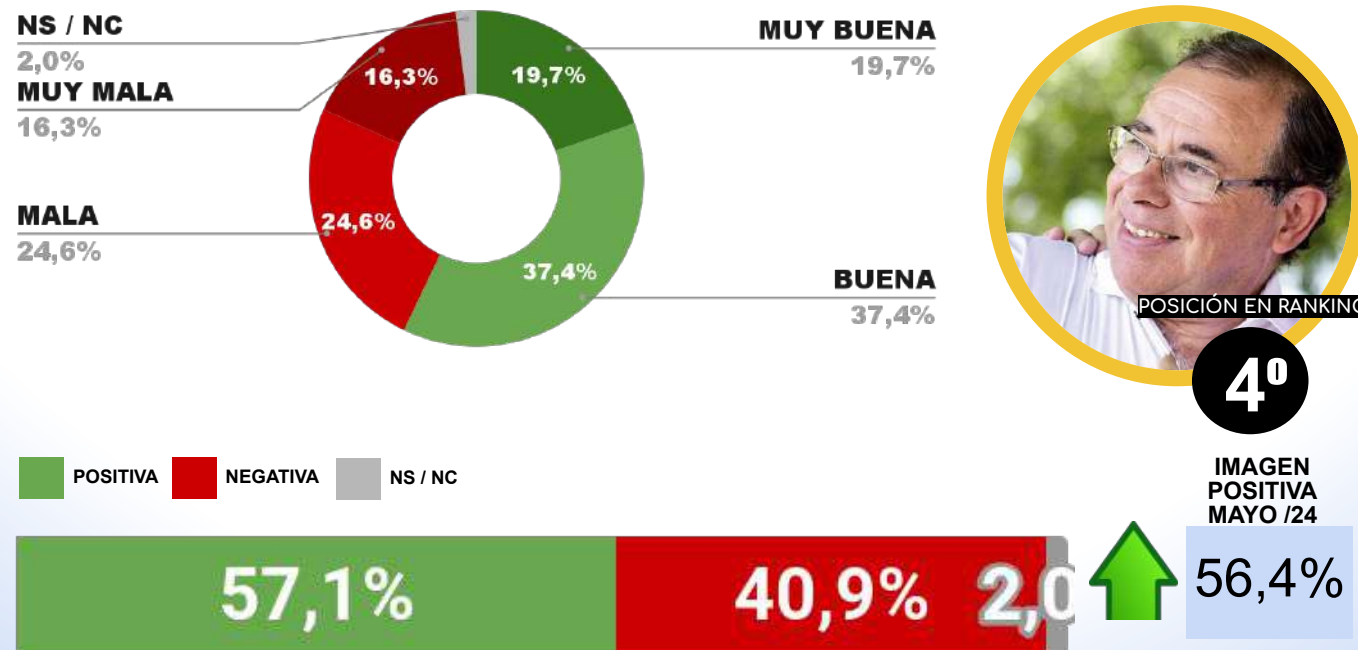

IMAGEN GOBERNADOR AXEL KICILLOF

24^o

IMAGEN POSITIVA MAYO /24

CAPÍTULO 4

DESGLOSE POR INTENDENTES A NIVEL FEDERAL

ENCUESTA: CIUDAD DE PUERTO MADRYN (CHUBUT)
1 AL 4 DE JUNIO DE 2024 - MUESTRA TOTAL: 434 CASOS

IMAGEN INTENDENTE GUSTAVO SASTRE

ENCUESTA: CIUDAD DE LA BANDA (SGO. DEL ESTERO)
1 AL 4 DE JUNIO DE 2024 - MUESTRA TOTAL: 430 CASOS

IMAGEN INTENDENTE ROGER NEDIANI

ENCUESTA: CIUDAD DE POSADAS (MISIONES)
1 AL 4 DE JUNIO DE 2024 - MUESTRA TOTAL: 444 CASOS

IMAGEN INTENDENTE LEONARDO STELATTO

ENCUESTA: CIUDAD DE CORRIENTES (CORRIENTES)
1 AL 4 DE JUNIO DE 2024 - MUESTRA TOTAL: 425 CASOS

IMAGEN INTENDENTE EDUARDO TASSANO

ENCUESTA: CIUDAD DE MAIPÚ (MENDOZA)
1 AL 4 DE JUNIO DE 2024- MUESTRA TOTAL: 443 CASOS

IMAGEN INTENDENTE MATIAS STEVANATO

ENCUESTA: CIUDAD DE FORMOSA (FORMOSA)
1 AL 4 DE JUNIO DE 2024 - MUESTRA TOTAL: 459 CASOS

IMAGEN INTENDENTE JORGE JOFRÉ

ENCUESTA: CIUDAD DE MENDOZA (MENDOZA)
1 AL 4 DE JUNIO DE 2024 - MUESTRA TOTAL: 437 CASOS