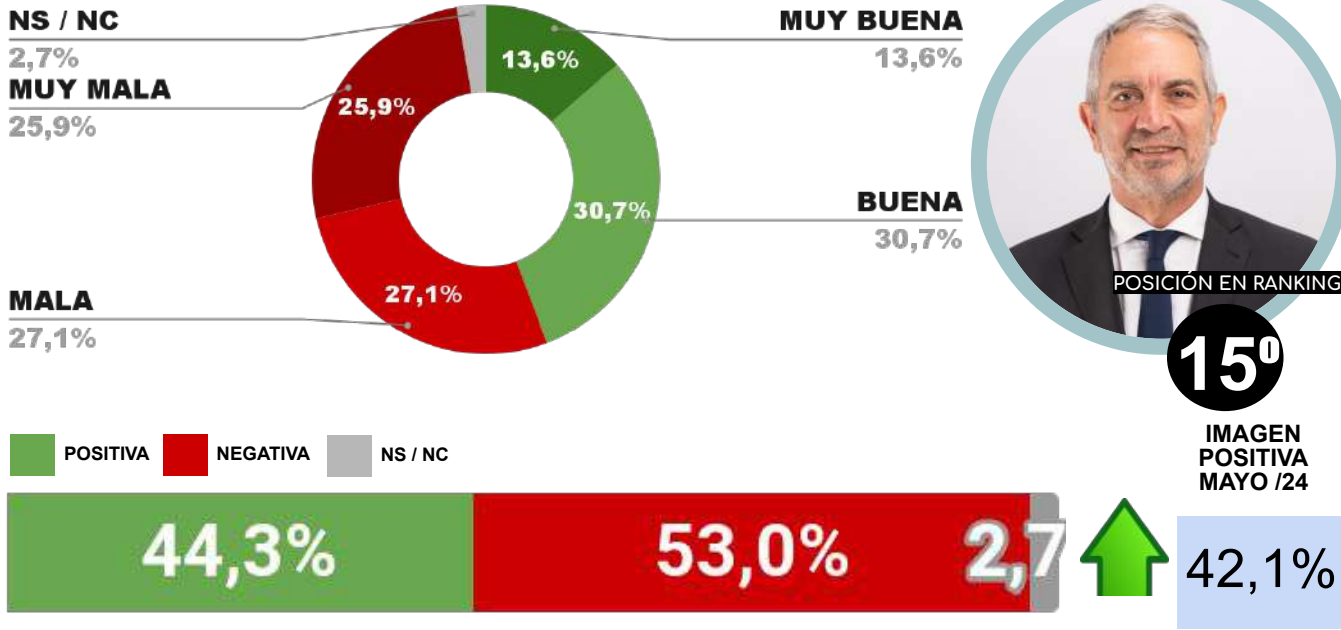

IMAGEN INTENDENTE GUSTAVO SAADI

ENCUESTA: CIUDAD DE SANTA ROSA (LA PAMPA)
1 AL 4 DE JUNIO DE 2024 - MUESTRA TOTAL: 378 CASOS

IMAGEN INTENDENTE LUCIANO DI NÁPOLI

ENCUESTA: SAN MIGUEL DE TUCUMÁN (TUCUMÁN)
1 AL 4 DE JUNIO DE 2024 - MUESTRA TOTAL: 431 CASOS

IMAGEN INTENDENTE ROSSANA CHAHLA

ENCUESTA: CIUDAD DE NEUQUÉN (NEUQUÉN)
1 AL 4 DE JUNIO DE 2024 - MUESTRA TOTAL: 381 CASOS

IMAGEN INTENDENTE MARIANO GAIDO

ENCUESTA: CIUDAD DE LA PLATA (BUENOS AIRES)
1 AL 4 DE JUNIO DE 2024 - MUESTRA TOTAL: 427 CASOS

IMAGEN INTENDENTE JULIO ALAK

ENCUESTA: CIUDAD DE SALTA (SALTA)
1 AL 4 DE JUNIO DE 2024 - MUESTRA TOTAL: 458 CASOS

IMAGEN INTENDENTE EMILIANO DURAND

ENCUESTA: SAN SALVADOR DE JUJUY (JUJUY)
1 AL 4 DE JUNIO DE 2024 - MUESTRA TOTAL: 437 CASOS

IMAGEN INTENDENTE RAÚL JORGE

POSICIÓN EN RANKING

17^o

IMAGEN POSITIVA MAYO /24

43,9%

POSITIVA NEGATIVA NS / NC

42,7%

53,8%