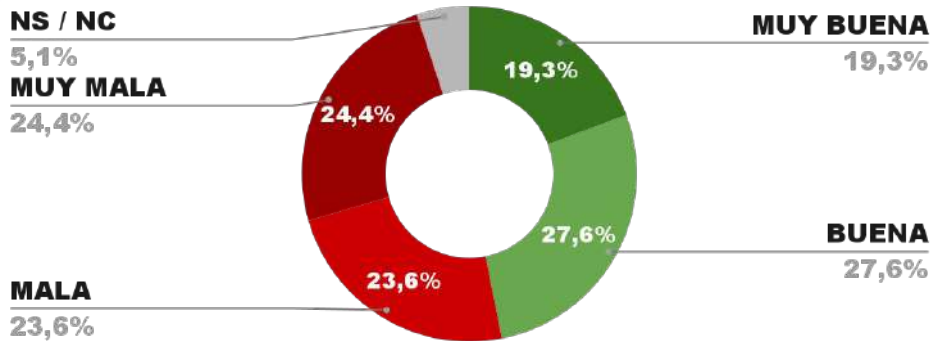

IMAGEN GOBERNADOR GILDO INSFRÁN

ENCUESTA PROVINCIA DE SANTA CRUZ -
1 AL 4 DE JUNIO DE 2024 - MUESTRA 663 CASOS

IMAGEN GOBERNADOR CLAUDIO VIDAL

ENCUESTA PROVINCIA DE NEUQUÉN -
1 AL 4 DE JUNIO DE 2024 - MUESTRA 725 CASOS

IMAGEN GOBERNADOR ROLANDO FIGUEROA

POSICIÓN EN RANKING

19º

IMAGEN POSITIVA MAYO /24

46,1%

POSITIVA NEGATIVA NS / NC

46,9%

48,0%