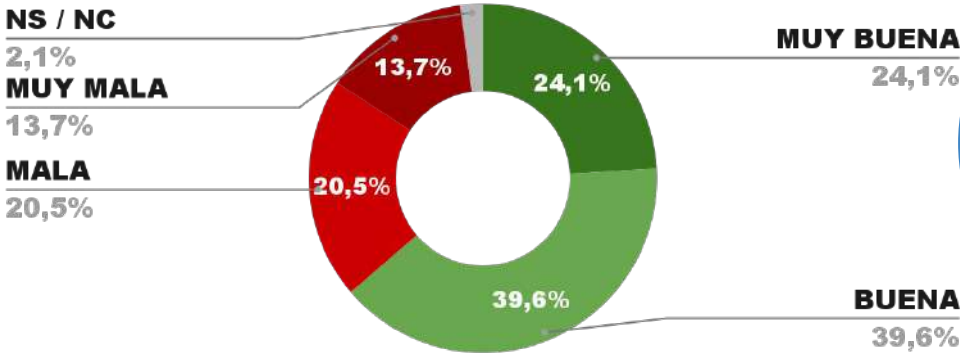

IMAGEN GOBERNADOR IGNACIO TORRES

POSITIVA NEGATIVA NS / NC

ENCUESTA PROVINCIA DE TUCUMÁN -
1 AL 4 DE JUNIO DE 2024 - MUESTRA 840 CASOS

IMAGEN GOBERNADOR OSVALDO JALDO

POSICIÓN EN RANKING

3º

IMAGEN POSITIVA MAYO /24

63,2%

POSITIVA NEGATIVA NS / NC

63,7%

34,2% 2,1%

ENCUESTA PROVINCIA DE CHACO -
1 AL 4 DE JUNIO DE 2024 - MUESTRA 937 CASOS

IMAGEN GOBERNADOR LEANDRO ZDERO

POSICIÓN EN RANKING

4º