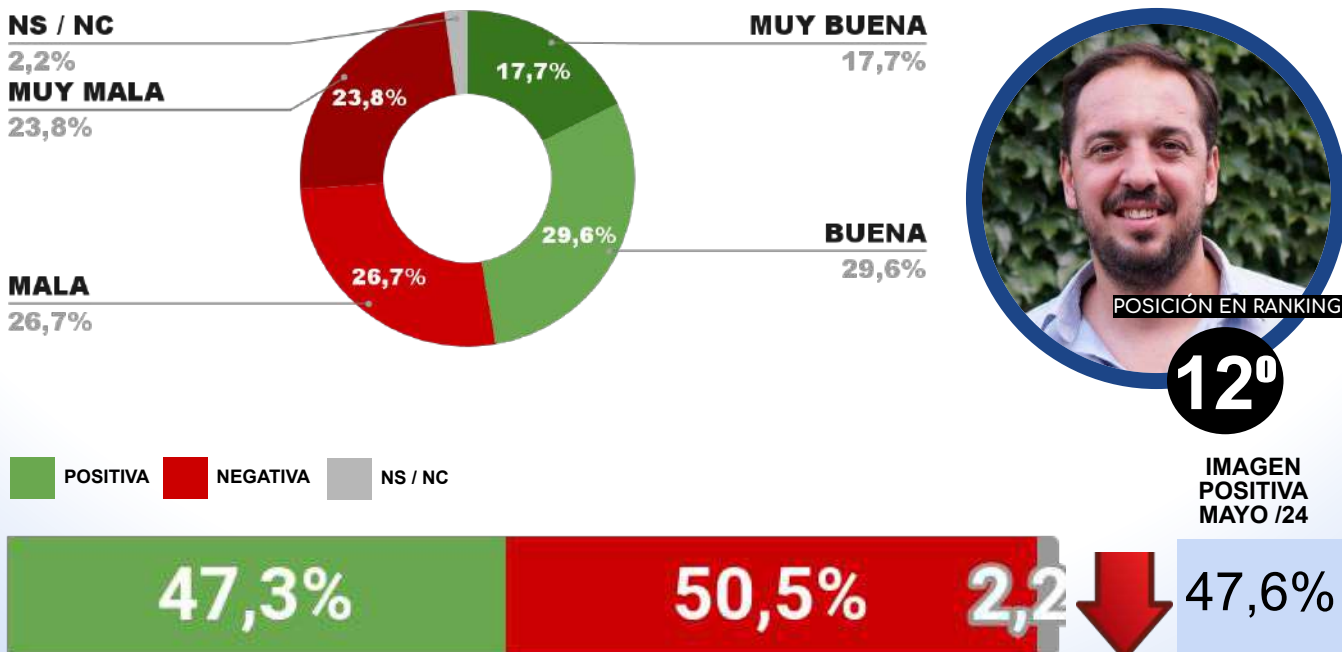

21,9%

MALA

21,7%

MUY BUENA

17,1%

BUENA

36,5%

POSICIÓN EN RANKING

10º

IMAGEN POSITIVA MAYO /24

54,3%

POSITIVA NEGATIVA NS / NC

53,6%

43,6%

2,8%

ENCUESTA: CIUDAD DE SAN FERNANDO DEL VALLE DE CATAMARCA
1 AL 4 DE JUNIO DE 2024 - MUESTRA TOTAL: 420 CASOS

IMAGEN INTENDENTE GUSTAVO SAADI

ENCUESTA: CIUDAD DE SANTA ROSA (LA PAMPA)
1 AL 4 DE JUNIO DE 2024 - MUESTRA TOTAL: 378 CASOS

IMAGEN INTENDENTE LUCIANO DI NÁPOLI

ENCUESTA: SAN MIGUEL DE TUCUMÁN (TUCUMÁN)
1 AL 4 DE JUNIO DE 2024 - MUESTRA TOTAL: 431 CASOS

IMAGEN INTENDENTE ROSSANA CHAHLA

ENCUESTA: CIUDAD DE NEUQUÉN (NEUQUÉN)
1 AL 4 DE JUNIO DE 2024 - MUESTRA TOTAL: 381 CASOS

IMAGEN INTENDENTE MARIANO GAIDO

ENCUESTA: CIUDAD DE LA PLATA (BUENOS AIRES)
1 AL 4 DE JUNIO DE 2024 - MUESTRA TOTAL: 427 CASOS