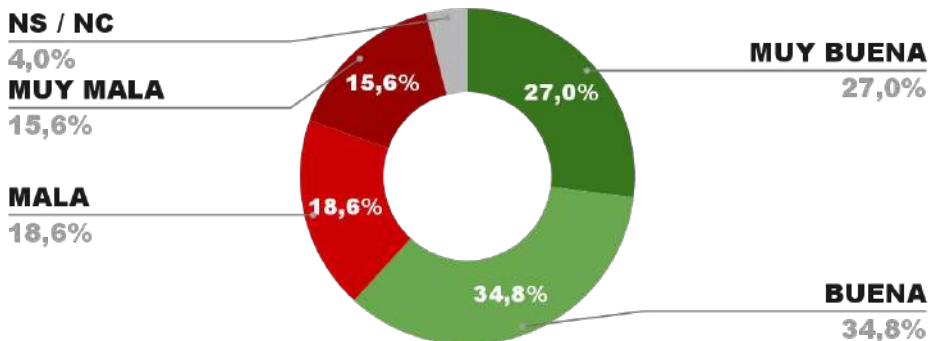

62,1%

32,8% 5,1%

IMAGEN POSITIVA MAYO /24

63,7%

ENCUESTA PROVINCIA DE CORRIENTES -
1 AL 4 DE JUNIO DE 2024 - MUESTRA 730 CASOS

IMAGEN GOBERNADOR GUSTAVO VALDÉS

POSITIVA NEGATIVA NS / NC

61,8%

34,2% 4,0%

IMAGEN POSITIVA MAYO /24

62,2%

ENCUESTA PROVINCIA DE CÓRDOBA -
1 AL 4 DE JUNIO DE 2024 - MUESTRA 809 CASOS

IMAGEN GOBERNADOR MARTÍN LLARYORA

POSITIVA NEGATIVA NS / NC

IMAGEN POSITIVA MAYO /24

58,2%