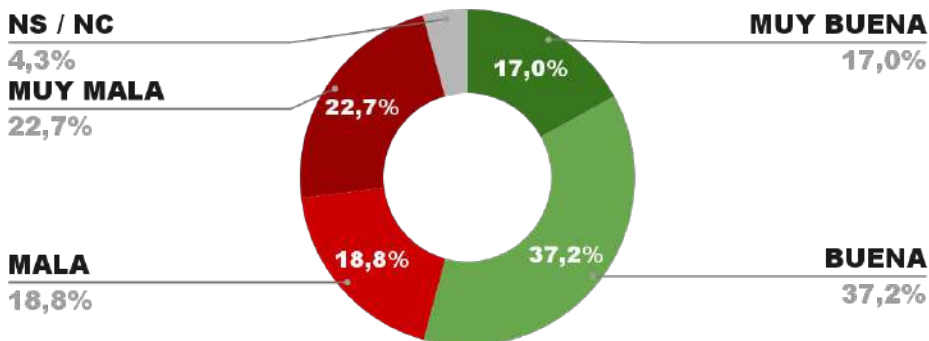

POSITIVA NEGATIVA NS / NC

ENCUESTA CIUDAD DE BUENOS AIRES -
1 AL 4 DE JUNIO DE 2024 - MUESTRA 855 CASOS

IMAGEN JEFE DE GOB. JORGE MACRI

POSICIÓN EN RANKING

13º

IMAGEN POSITIVA MAYO /24

POSITIVA NEGATIVA NS / NC

54,4%

42,7% 2,9%

ENCUESTA PROVINCIA DE SAN JUAN -
1 AL 4 DE JUNIO DE 2024 - MUESTRA 742 CASOS

IMAGEN GOBERNADOR MARCELO ORREGO

POSICIÓN EN RANKING

14º

IMAGEN POSITIVA MAYO /24

POSITIVA NEGATIVA NS / NC

54,2%

41,5% 4,3%

51,4%

ENCUESTA PROVINCIA DE JUJUY -
1 AL 4 DE JUNIO DE 2024 - MUESTRA 702 CASOS

IMAGEN GOBERNADOR CARLOS SADIR

POSICIÓN EN RANKING

15^o

IMAGEN POSITIVA MAYO /24