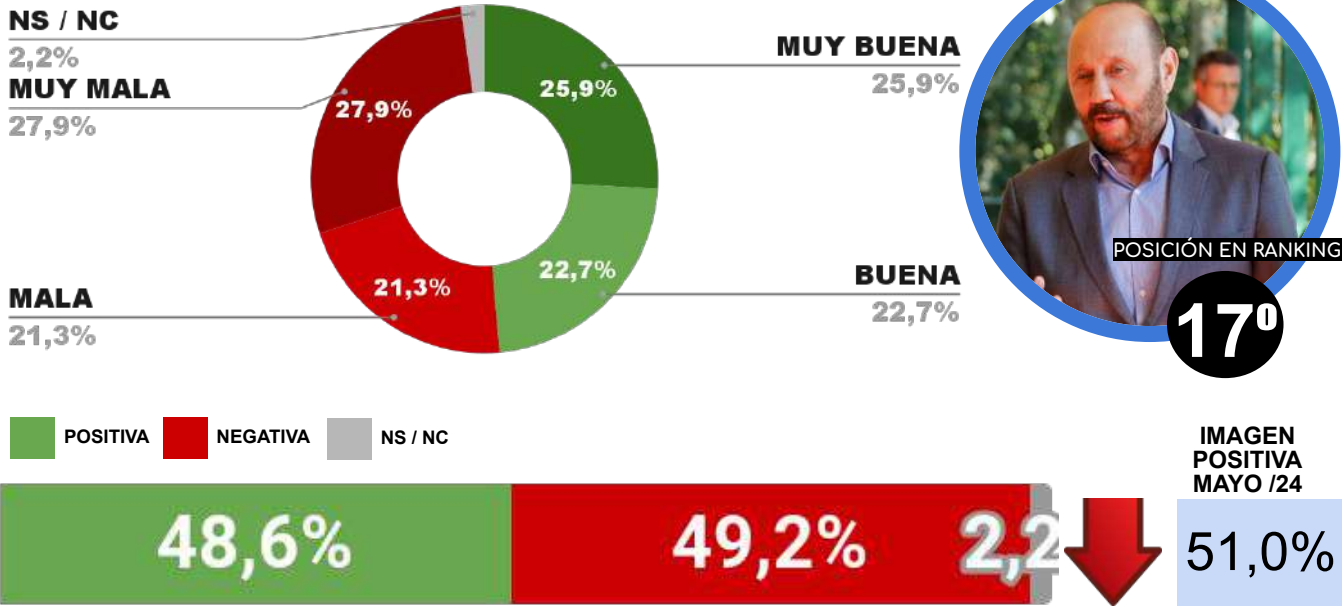

16^o

IMAGEN POSITIVA MAYO /24

51,5%

POSITIVA NEGATIVA NS / NC

51,2%

45,8%

3,0%

ENCUESTA PROVINCIA DE FORMOSA -
1 AL 4 DE JUNIO DE 2024 - MUESTRA 670 CASOS

IMAGEN GOBERNADOR GILDO INSFRÁN

ENCUESTA PROVINCIA DE SANTA CRUZ -
1 AL 4 DE JUNIO DE 2024 - MUESTRA 663 CASOS

IMAGEN GOBERNADOR CLAUDIO VIDAL

ENCUESTA PROVINCIA DE NEUQUÉN -
1 AL 4 DE JUNIO DE 2024 - MUESTRA 725 CASOS

IMAGEN GOBERNADOR ROLANDO FIGUEROA

POSICIÓN EN RANKING

19º

IMAGEN POSITIVA MAYO /24

46,1%

POSITIVA NEGATIVA NS / NC

46,9%

48,0%