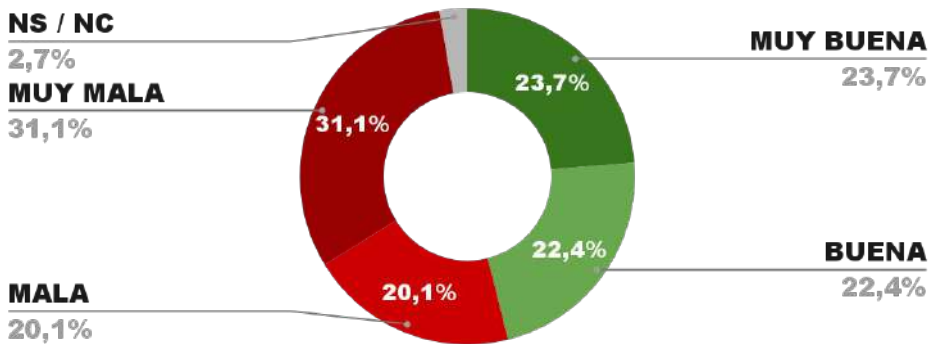

IMAGEN GOBERNADOR GILDO INSFRÁN

ENCUESTA PROVINCIA DE SANTA CRUZ -
1 AL 4 DE JUNIO DE 2024 - MUESTRA 663 CASOS

IMAGEN GOBERNADOR CLAUDIO VIDAL

ENCUESTA PROVINCIA DE NEUQUÉN -
1 AL 4 DE JUNIO DE 2024 - MUESTRA 725 CASOS

IMAGEN GOBERNADOR ROLANDO FIGUEROA

POSICIÓN EN RANKING

19º

IMAGEN POSITIVA MAYO /24

46,1%

POSITIVA NEGATIVA NS / NC

46,9%

48,0%

5,1%

ENCUESTA PROVINCIA DE SAN LUIS -
1 AL 4 DE JUNIO DE 2024 - MUESTRA 687 CASOS

IMAGEN GOBERNADOR CLAUDIO POGGI

POSICIÓN EN RANKING

20º

IMAGEN POSITIVA MAYO /24

46,5%

POSITIVA NEGATIVA NS / NC