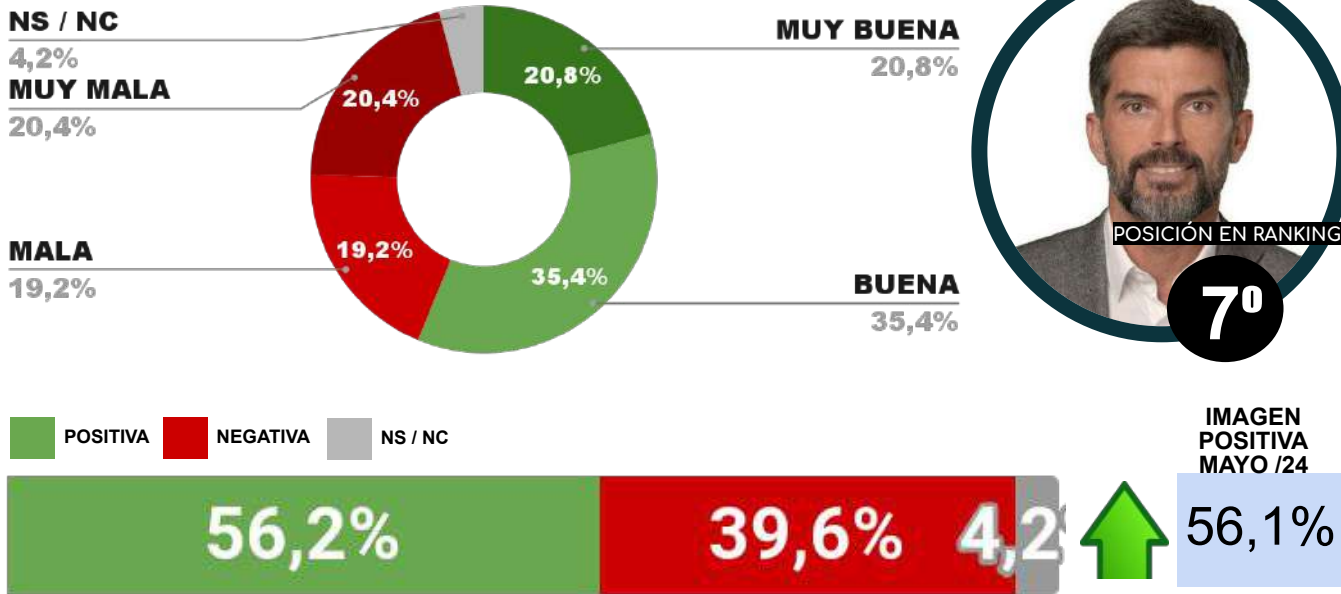

IMAGEN INTENDENTE GUSTAVO SASTRE

ENCUESTA: CIUDAD DE LA BANDA (SGO. DEL ESTERO)
1 AL 4 DE JUNIO DE 2024 - MUESTRA TOTAL: 430 CASOS

IMAGEN INTENDENTE ROGER NEDIANI

ENCUESTA: CIUDAD DE POSADAS (MISIONES)
1 AL 4 DE JUNIO DE 2024 - MUESTRA TOTAL: 444 CASOS

IMAGEN INTENDENTE LEONARDO STELATTO

ENCUESTA: CIUDAD DE CORRIENTES (CORRIENTES)
1 AL 4 DE JUNIO DE 2024 - MUESTRA TOTAL: 425 CASOS

IMAGEN INTENDENTE EDUARDO TASSANO

ENCUESTA: CIUDAD DE MAIPÚ (MENDOZA)
1 AL 4 DE JUNIO DE 2024- MUESTRA TOTAL: 443 CASOS

IMAGEN INTENDENTE MATIAS STEVANATO

ENCUESTA: CIUDAD DE FORMOSA (FORMOSA)
1 AL 4 DE JUNIO DE 2024 - MUESTRA TOTAL: 459 CASOS

IMAGEN INTENDENTE JORGE JOFRÉ

ENCUESTA: CIUDAD DE MENDOZA (MENDOZA)
1 AL 4 DE JUNIO DE 2024 - MUESTRA TOTAL: 437 CASOS

IMAGEN INTENDENTE ULPIANO SUÁREZ

ENCUESTA: CIUDAD DE PARANÁ (ENTRE RÍOS)
1 AL 4 DE JUNIO DE 2024 - MUESTRA TOTAL: 441 CASOS

IMAGEN INTENDENTE ROSARIO ROMERO

ENCUESTA: CIUDAD DE CÓRDOBA (CÓRDOBA)
1 AL 4 DE JUNIO DE 2024 - MUESTRA TOTAL: 567 CASOS