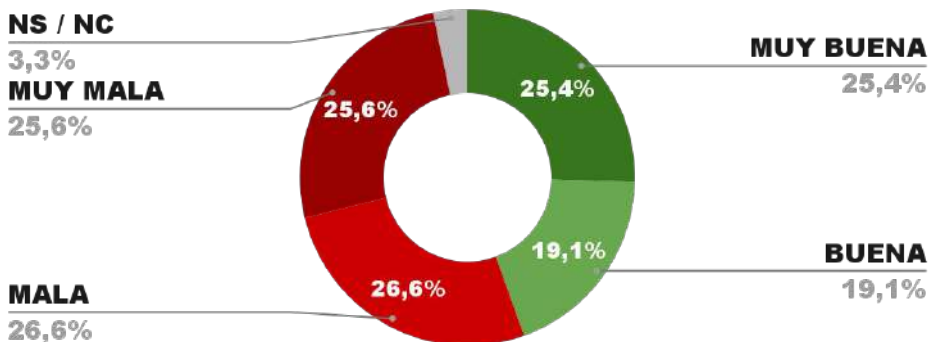

IMAGEN GOBERNADOR ROLANDO FIGUEROA

POSICIÓN EN RANKING

19º

IMAGEN POSITIVA MAYO /24

46,1%

POSITIVA NEGATIVA NS / NC

46,9%

48,0%

5,1%

ENCUESTA PROVINCIA DE SAN LUIS -
1 AL 4 DE JUNIO DE 2024 - MUESTRA 687 CASOS

IMAGEN GOBERNADOR CLAUDIO POGGI

POSICIÓN EN RANKING

20º

IMAGEN POSITIVA MAYO /24

46,5%

POSITIVA NEGATIVA NS / NC

46,1%

51,2%

2,7%

ENCUESTA PROVINCIA DE RÍO NEGRO -
1 AL 4 DE JUNIO DE 2024 - MUESTRA 670 CASOS

IMAGEN GOBERNADOR ALBERTO WERETILNECK

POSITIVA NEGATIVA NS / NC

ENCUESTA PROVINCIA DE SALTA -
1 AL 4 DE JUNIO DE 2024 - MUESTRA 730 CASOS

IMAGEN GOBERNADOR GUSTAVO SÁENZ

POSITIVA NEGATIVA NS / NC

ENCUESTA PROVINCIA DE LA RIOJA -
1 AL 4 DE JUNIO DE 2024 - MUESTRA 637 CASOS

IMAGEN GOBERNADOR RICARDO QUINTELA

23^o

IMAGEN POSITIVA MAYO /24

ENCUESTA PROVINCIA DE BUENOS AIRES -
1 AL 4 DE JUNIO DE 2024 - MUESTRA 1285 CASOS