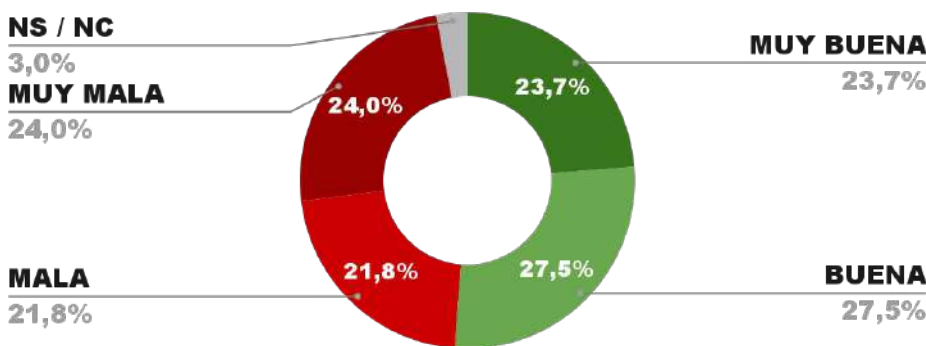

54,2%

41,5% 4,3%

51,4%

ENCUESTA PROVINCIA DE JUJUY -
1 AL 4 DE JUNIO DE 2024 - MUESTRA 702 CASOS

IMAGEN GOBERNADOR CARLOS SADIR

POSICIÓN EN RANKING

15^o

IMAGEN POSITIVA MAYO /24

56,1%

POSITIVA NEGATIVA NS / NC

53,9%

40,6%

5,5%

ENCUESTA PROVINCIA DE ENTRE RÍOS -
1 AL 4 DE JUNIO DE 2024 - MUESTRA 870 CASOS

IMAGEN GOBERNADOR ROGELIO FRIGERIO

POSICIÓN EN RANKING

16^o

IMAGEN POSITIVA MAYO /24

51,5%

POSITIVA NEGATIVA NS / NC

51,2%

45,8%

3,0%

ENCUESTA PROVINCIA DE FORMOSA -
1 AL 4 DE JUNIO DE 2024 - MUESTRA 670 CASOS