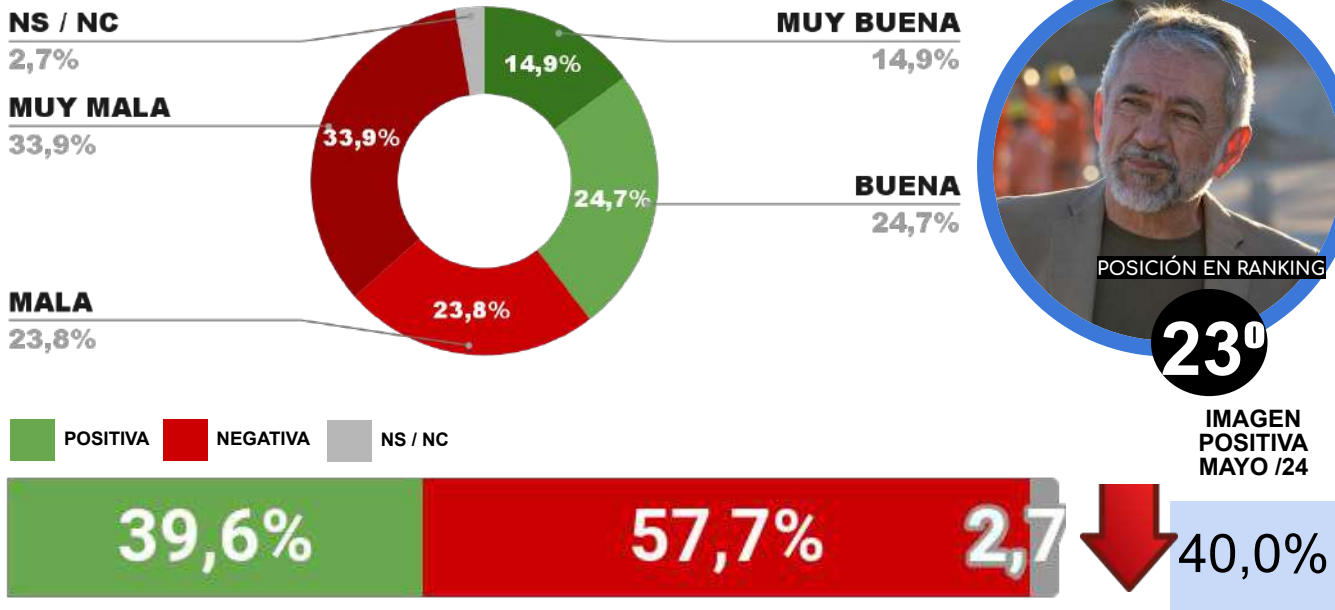

3,5

ENCUESTA: CIUDAD DE SAN JUAN (SAN JUAN)
1 AL 4 DE JUNIO DE 2024 - MUESTRA TOTAL: 451 CASOS

IMAGEN INTENDENTE SUSANA LACIAR

POSICIÓN EN RANKING

18^o

IMAGEN POSITIVA MAYO /24

44,0%

POSITIVA NEGATIVA NS / NC

42,5%

55,4%

2,1

ENCUESTA: CIUDAD DE RESISTENCIA (CHACO)
1 AL 4 DE JUNIO DE 2024 - MUESTRA TOTAL: 425 CASOS

IMAGEN INTENDENTE ROY NIKISCH

ENCUESTA: CIUDAD DE SAN LUIS (SAN LUIS)
1 AL 4 DE JUNIO DE 2024 - MUESTRA TOTAL: 420 CASOS

IMAGEN INTENDENTE GASTÓN HISSA

ENCUESTA: RÍO GALLEGOS (SANTA CRUZ)
1 AL 4 DE JUNIO DE 2024 - MUESTRA TOTAL: 387 CASOS

IMAGEN INTENDENTE PABLO GRASSO

ENCUESTA: BARILOCHE (RÍO NEGRO)
1 AL 4 DE JUNIO DE 2024 - MUESTRA TOTAL: 421 CASOS

IMAGEN INTENDENTE WALTER CORTÉS

ENCUESTA: CIUDAD DE LA RIOJA (LA RIOJA)
1 AL 4 DE JUNIO DE 2024 - MUESTRA TOTAL: 429 CASOS

IMAGEN INTENDENTE ARMANDO MOLINA

ENCUESTA: CIUDAD DE USHUAIA (TIERRA DEL FUEGO)
1 AL 4 DE JUNIO DE 2024 - MUESTRA TOTAL: 417 CASOS