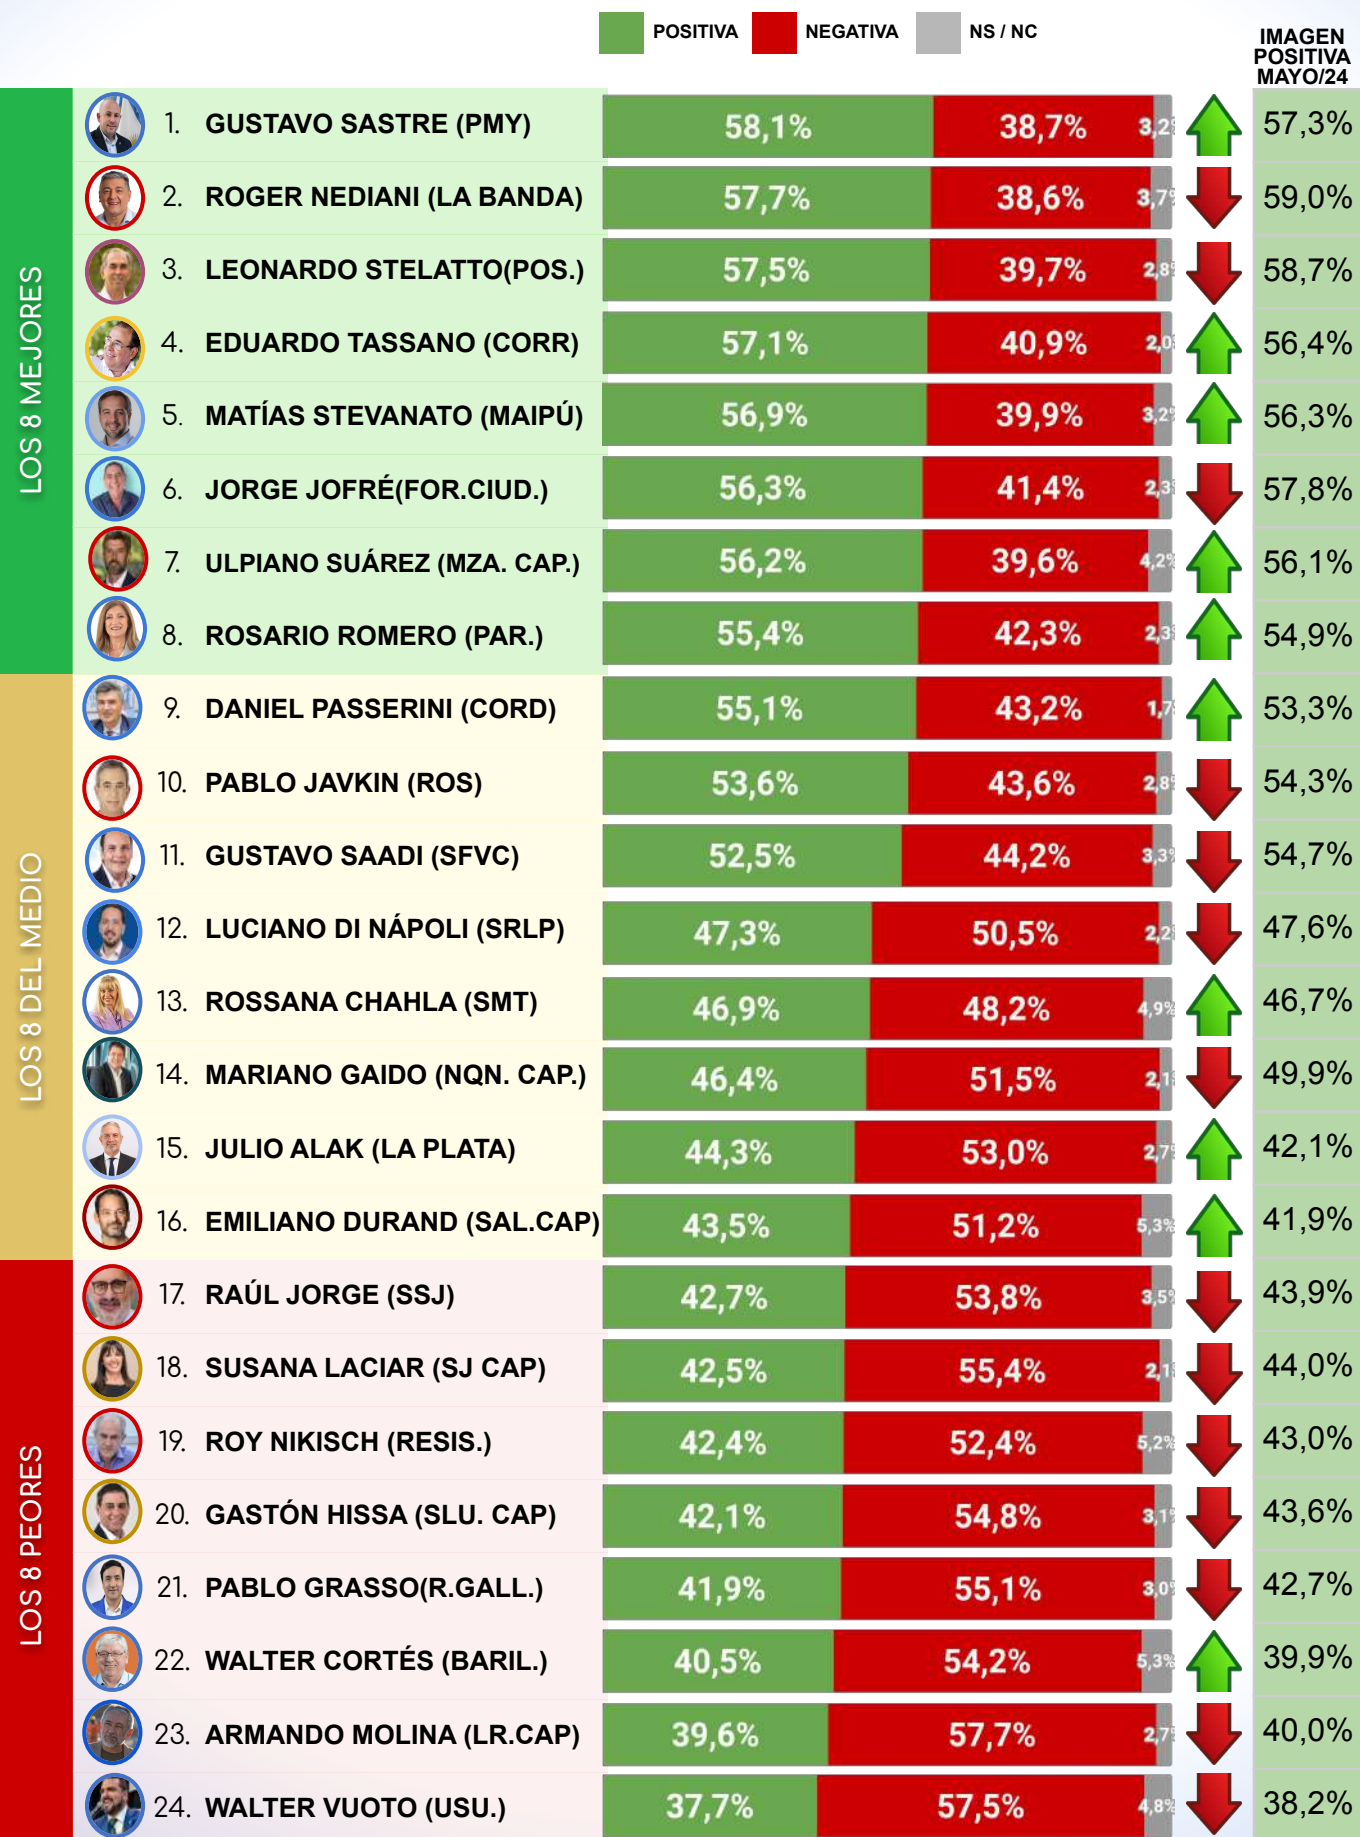

- El Intendente que más creció su imagen comparado a nuestra última medición fue **Julio Alak de La Plata** (+2.2%), mientras que **Mariano Gaido de Neuquén** fué quien más cayó (-3.5%).

RESUMEN DE LA IMAGEN DE JAVIER MILEI PROVINCIA POR PROVINCIA- JUNIO 2024

- El Presidente **Javier Milei** baja su imagen en 14 de las 24 provincias comparado al mes de Mayo. La mayor imagen positiva la encuentra éste mes en la provincia de Córdoba (64.8%), mientras que la imagen más baja la obtiene en la provincia de Santiago del Estero (41.5%). El distrito donde más cayó comparado a la medición anterior fué la Provincia de Buenos Aires (-3.5%) y donde más creció fue la provincia de Córdoba (+2.9%).

CAPÍTULO 1

RANKING DE IMAGEN POSITIVA DE GOBERNADORES

RANKING DE IMAGEN POSITIVA GOBERNADORES - JUNIO 2024

CAPÍTULO 2

RANKING DE IMAGEN POSITIVA DE PRINCIPALES INTENDENTES A NIVEL FEDERAL

RANKING DE IMAGEN POSITIVA

PRINCIPALES INTENDENTES A NIVEL FEDERAL - JUNIO 2024

CAPÍTULO 3

**IMAGEN PROV. POR PROV. DEL
PRESIDENTE JAVIER MILEI**

**RANKING INTERPROVINCIAL DE IMAGEN POSITIVA
JAVIER MILEI - JUNIO 2024 -**

CAPÍTULO 3