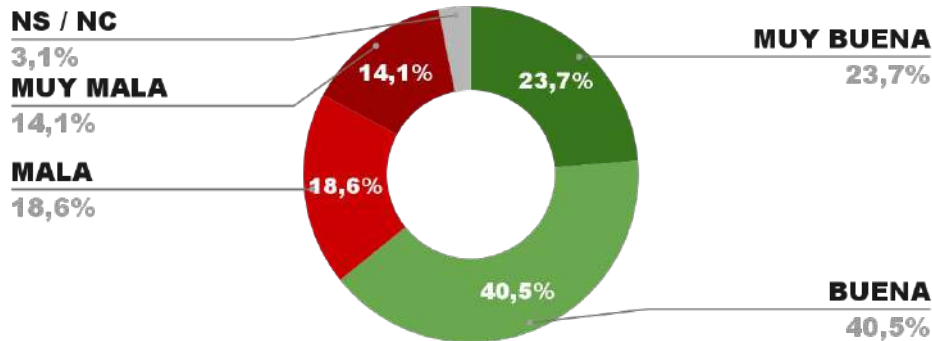

- El Presidente **Javier Milei** baja su imagen en 14 de las 24 provincias comparado al mes de Mayo. La mayor imagen positiva la encuentra éste mes en la provincia de Córdoba (64.8%), mientras que la imagen más baja la obtiene en la provincia de Santiago del Estero (41.5%). El distrito donde más cayó comparado a la medición anterior fué la Provincia de Buenos Aires (-3.5%) y donde más creció fue la provincia de Córdoba (+2.9%).

CAPÍTULO 1

RANKING DE IMAGEN POSITIVA DE GOBERNADORES

RANKING DE IMAGEN POSITIVA GOBERNADORES - JUNIO 2024

CAPÍTULO 2

RANKING DE IMAGEN POSITIVA DE PRINCIPALES INTENDENTES A NIVEL FEDERAL

RANKING DE IMAGEN POSITIVA

PRINCIPALES INTENDENTES A NIVEL FEDERAL - JUNIO 2024

CAPÍTULO 3

**IMAGEN PROV. POR PROV. DEL
PRESIDENTE JAVIER MILEI**

**RANKING INTERPROVINCIAL DE IMAGEN POSITIVA
JAVIER MILEI - JUNIO 2024 -**

CAPÍTULO 3

DESGLOSE POR GOBERNADORES

ENCUESTA PROVINCIA DE SANTA FE -
1 AL 4 DE JUNIO DE 2024 - MUESTRA 955 CASOS

IMAGEN GOBERNADOR MAXIMILIANO PULLARO

POSITIVA NEGATIVA NS / NC

ENCUESTA PROVINCIA DE CHUBUT -
1 AL 4 DE JUNIO DE 2024 - MUESTRA 680 CASOS