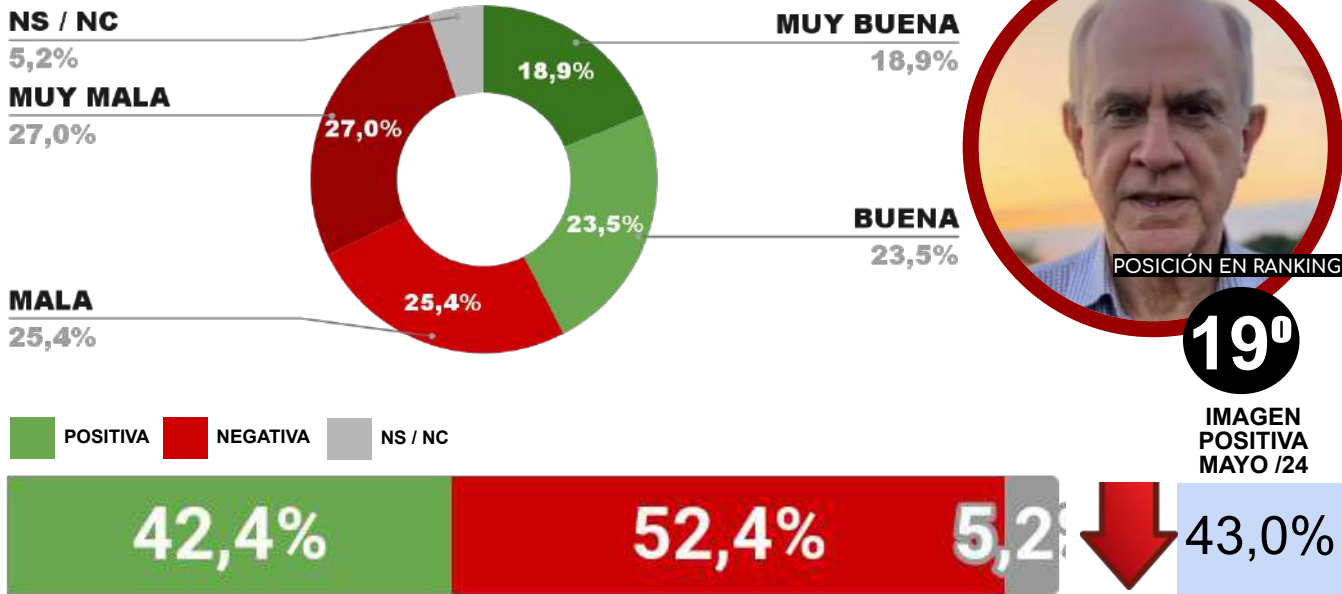

IMAGEN INTENDENTE RAÚL JORGE

POSICIÓN EN RANKING

17^o

IMAGEN POSITIVA MAYO /24

43,9%

POSITIVA NEGATIVA NS / NC

42,7%

53,8%

3,5

ENCUESTA: CIUDAD DE SAN JUAN (SAN JUAN)
1 AL 4 DE JUNIO DE 2024 - MUESTRA TOTAL: 451 CASOS

IMAGEN INTENDENTE SUSANA LACIAR

POSICIÓN EN RANKING

18^o

IMAGEN POSITIVA MAYO /24

44,0%

POSITIVA NEGATIVA NS / NC

42,5%

55,4%

2,1

ENCUESTA: CIUDAD DE RESISTENCIA (CHACO)
1 AL 4 DE JUNIO DE 2024 - MUESTRA TOTAL: 425 CASOS

IMAGEN INTENDENTE ROY NIKISCH

ENCUESTA: CIUDAD DE SAN LUIS (SAN LUIS)
1 AL 4 DE JUNIO DE 2024 - MUESTRA TOTAL: 420 CASOS

IMAGEN INTENDENTE GASTÓN HISSA

ENCUESTA: RÍO GALLEGOS (SANTA CRUZ)
1 AL 4 DE JUNIO DE 2024 - MUESTRA TOTAL: 387 CASOS

IMAGEN INTENDENTE PABLO GRASSO

ENCUESTA: BARILOCHE (RÍO NEGRO)
1 AL 4 DE JUNIO DE 2024 - MUESTRA TOTAL: 421 CASOS