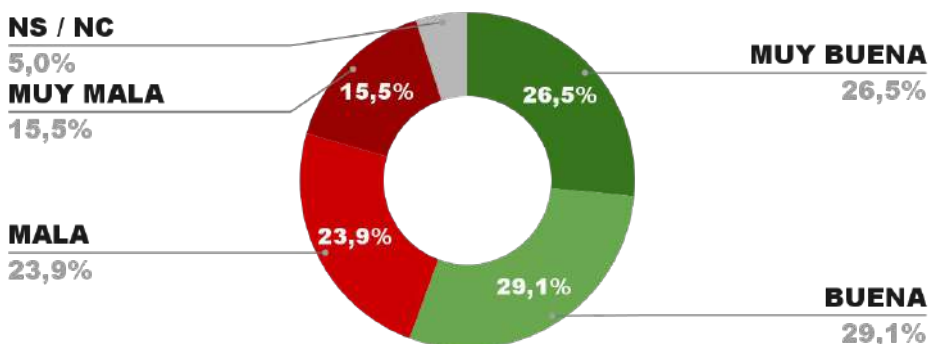

IMAGEN GOBERNADOR GUSTAVO MELELLA

POSITIVA NEGATIVA NS / NC

ENCUESTA PROVINCIA DE MENDOZA -
1 AL 4 DE JUNIO DE 2024 - MUESTRA 1010 CASOS

IMAGEN GOBERNADOR ALFREDO CORNEJO

IMAGEN POSITIVA MAYO /24

58,1%

57,2%

40,7% 2,1%

POSITIVA NEGATIVA NS / NC

ENCUESTA PROVINCIA DE SGO. DEL ESTERO -
1 AL 4 DE JUNIO DE 2024 - MUESTRA 720 CASOS

IMAGEN GOBERNADOR GERARDO ZAMORA

IMAGEN POSITIVA MAYO /24

55,8%

55,6%

39,4% 5,0%

POSITIVA NEGATIVA NS / NC

ENCUESTA CIUDAD DE BUENOS AIRES -
1 AL 4 DE JUNIO DE 2024 - MUESTRA 855 CASOS

IMAGEN JEFE DE GOB. JORGE MACRI

POSICIÓN EN RANKING

13º

IMAGEN POSITIVA MAYO /24

POSITIVA NEGATIVA NS / NC