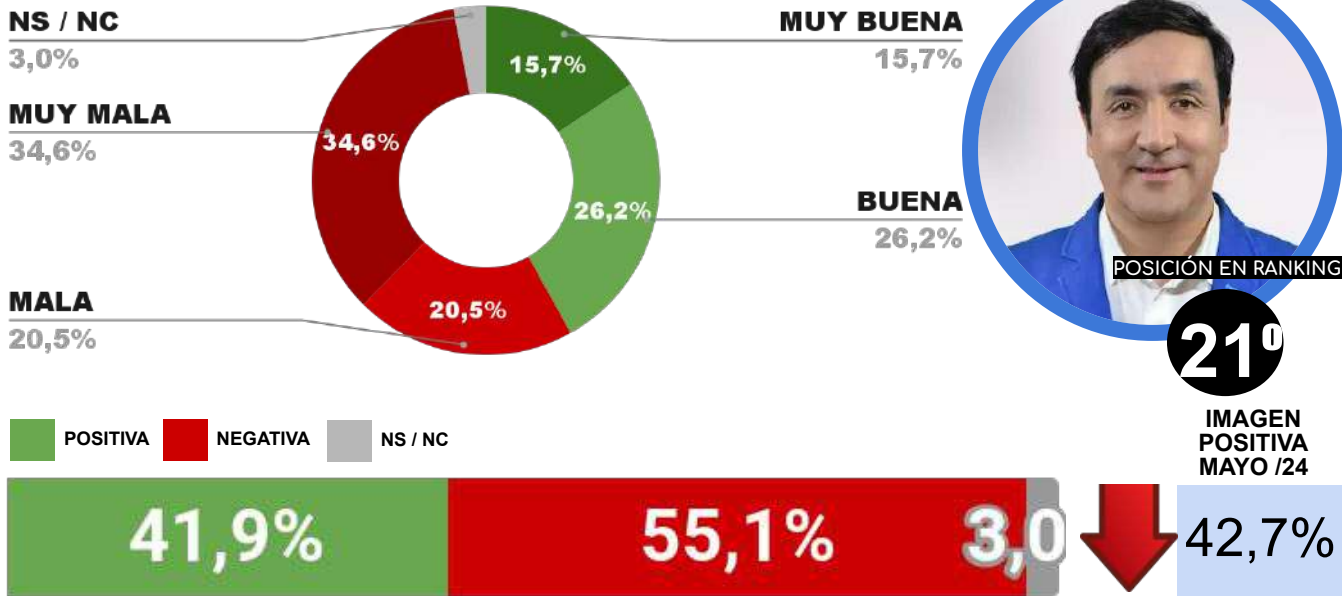

IMAGEN INTENDENTE RAÚL JORGE

POSICIÓN EN RANKING

17^o

IMAGEN POSITIVA MAYO /24

43,9%

POSITIVA NEGATIVA NS / NC

42,7%

53,8%

3,5

ENCUESTA: CIUDAD DE SAN JUAN (SAN JUAN)
1 AL 4 DE JUNIO DE 2024 - MUESTRA TOTAL: 451 CASOS

IMAGEN INTENDENTE SUSANA LACIAR

POSICIÓN EN RANKING

18^o

IMAGEN POSITIVA MAYO /24

44,0%

POSITIVA NEGATIVA NS / NC

42,5%

55,4%

2,1

ENCUESTA: CIUDAD DE RESISTENCIA (CHACO)
1 AL 4 DE JUNIO DE 2024 - MUESTRA TOTAL: 425 CASOS

IMAGEN INTENDENTE ROY NIKISCH

ENCUESTA: CIUDAD DE SAN LUIS (SAN LUIS)
1 AL 4 DE JUNIO DE 2024 - MUESTRA TOTAL: 420 CASOS

IMAGEN INTENDENTE GASTÓN HISSA

ENCUESTA: RÍO GALLEGOS (SANTA CRUZ)
1 AL 4 DE JUNIO DE 2024 - MUESTRA TOTAL: 387 CASOS

IMAGEN INTENDENTE PABLO GRASSO

ENCUESTA: BARILOCHE (RÍO NEGRO)
1 AL 4 DE JUNIO DE 2024 - MUESTRA TOTAL: 421 CASOS