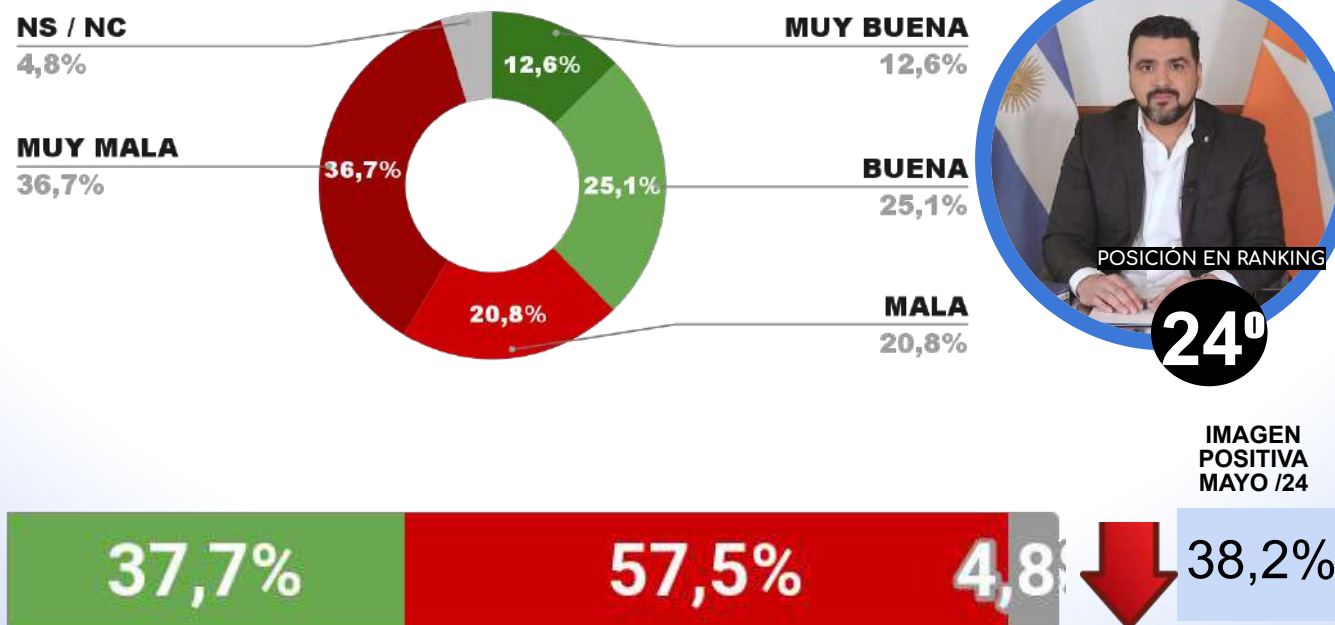

IMAGEN INTENDENTE WALTER VUOTO