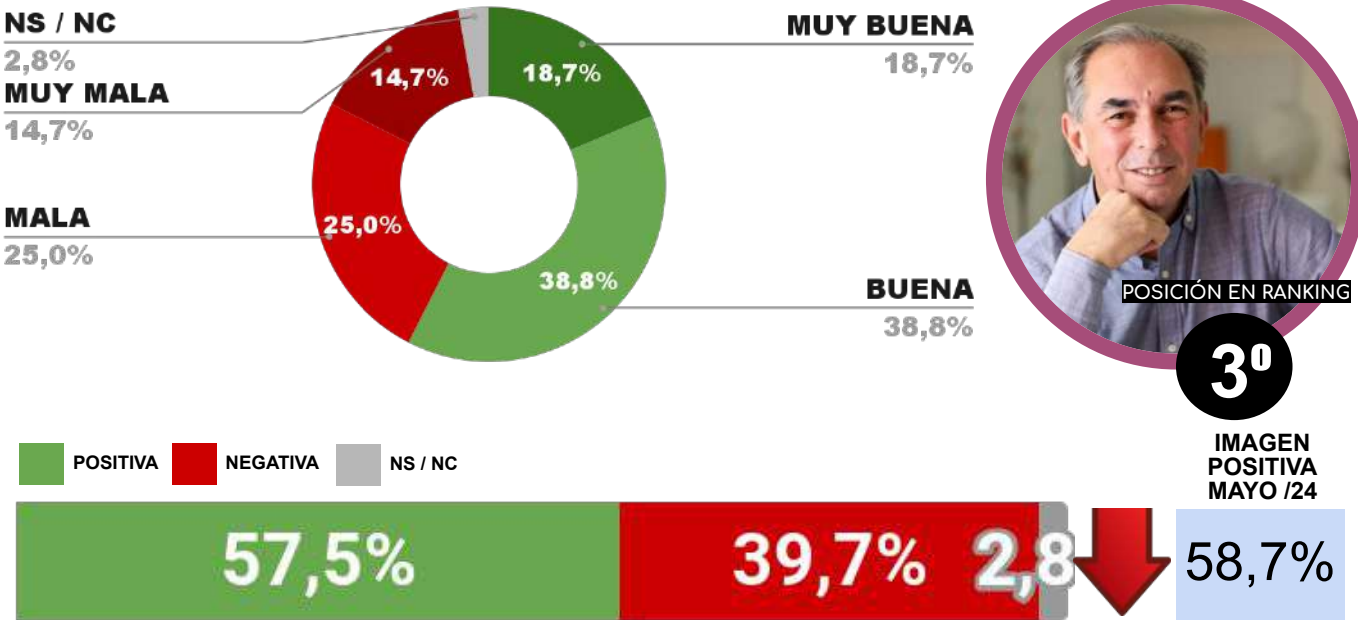

IMAGEN GOBERNADOR AXEL KICILLOF

24^o

IMAGEN POSITIVA MAYO /24

CAPÍTULO 4

DESGLOSE POR INTENDENTES A NIVEL FEDERAL

ENCUESTA: CIUDAD DE PUERTO MADRYN (CHUBUT)
1 AL 4 DE JUNIO DE 2024 - MUESTRA TOTAL: 434 CASOS

IMAGEN INTENDENTE GUSTAVO SASTRE

ENCUESTA: CIUDAD DE LA BANDA (SGO. DEL ESTERO)
1 AL 4 DE JUNIO DE 2024 - MUESTRA TOTAL: 430 CASOS

IMAGEN INTENDENTE ROGER NEDIANI

ENCUESTA: CIUDAD DE POSADAS (MISIONES)
1 AL 4 DE JUNIO DE 2024 - MUESTRA TOTAL: 444 CASOS

IMAGEN INTENDENTE LEONARDO STELATTO

ENCUESTA: CIUDAD DE CORRIENTES (CORRIENTES)
1 AL 4 DE JUNIO DE 2024 - MUESTRA TOTAL: 425 CASOS

IMAGEN INTENDENTE EDUARDO TASSANO

ENCUESTA: CIUDAD DE MAIPÚ (MENDOZA)
1 AL 4 DE JUNIO DE 2024- MUESTRA TOTAL: 443 CASOS

IMAGEN INTENDENTE MATIAS STEVANATO

ENCUESTA: CIUDAD DE FORMOSA (FORMOSA)
1 AL 4 DE JUNIO DE 2024 - MUESTRA TOTAL: 459 CASOS

IMAGEN INTENDENTE JORGE JOFRÉ

ENCUESTA: CIUDAD DE MENDOZA (MENDOZA)
1 AL 4 DE JUNIO DE 2024 - MUESTRA TOTAL: 437 CASOS