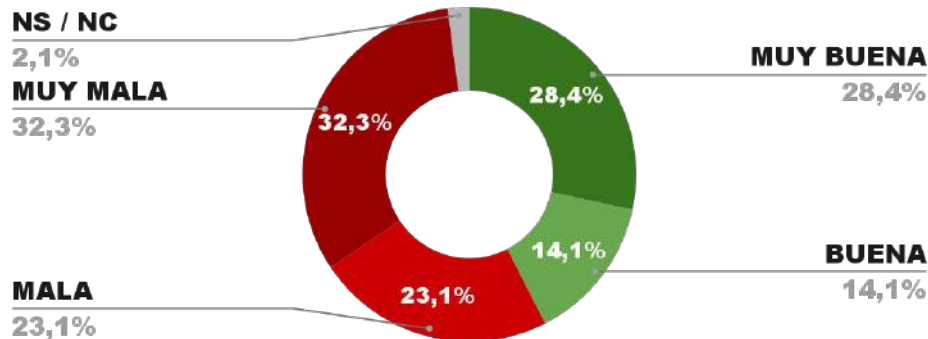

IMAGEN INTENDENTE ROSSANA CHAHLA

ENCUESTA: CIUDAD DE NEUQUÉN (NEUQUÉN)
1 AL 4 DE JUNIO DE 2024 - MUESTRA TOTAL: 381 CASOS

IMAGEN INTENDENTE MARIANO GAIDO

ENCUESTA: CIUDAD DE LA PLATA (BUENOS AIRES)
1 AL 4 DE JUNIO DE 2024 - MUESTRA TOTAL: 427 CASOS

IMAGEN INTENDENTE JULIO ALAK

ENCUESTA: CIUDAD DE SALTA (SALTA)
1 AL 4 DE JUNIO DE 2024 - MUESTRA TOTAL: 458 CASOS

IMAGEN INTENDENTE EMILIANO DURAND

ENCUESTA: SAN SALVADOR DE JUJUY (JUJUY)
1 AL 4 DE JUNIO DE 2024 - MUESTRA TOTAL: 437 CASOS

IMAGEN INTENDENTE RAÚL JORGE

POSICIÓN EN RANKING

17^o

IMAGEN POSITIVA MAYO /24

43,9%

POSITIVA NEGATIVA NS / NC

42,7%

53,8%

3,5

ENCUESTA: CIUDAD DE SAN JUAN (SAN JUAN)
1 AL 4 DE JUNIO DE 2024 - MUESTRA TOTAL: 451 CASOS

IMAGEN INTENDENTE SUSANA LACIAR

POSICIÓN EN RANKING

18^o

IMAGEN POSITIVA MAYO /24

44,0%

POSITIVA NEGATIVA NS / NC