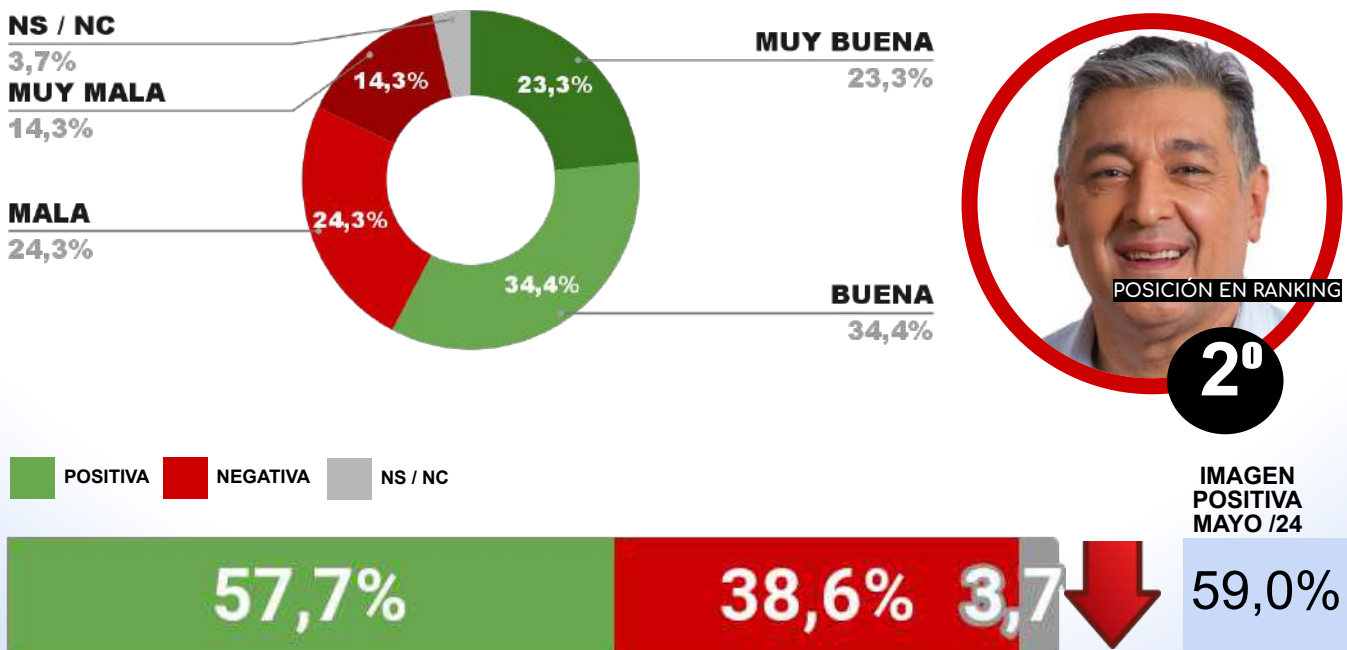

IMAGEN GOBERNADOR GUSTAVO SÁENZ

POSITIVA NEGATIVA NS / NC

ENCUESTA PROVINCIA DE LA RIOJA -
1 AL 4 DE JUNIO DE 2024 - MUESTRA 637 CASOS

IMAGEN GOBERNADOR RICARDO QUINTELA

23^o

IMAGEN POSITIVA MAYO /24

ENCUESTA PROVINCIA DE BUENOS AIRES -
1 AL 4 DE JUNIO DE 2024 - MUESTRA 1285 CASOS

IMAGEN GOBERNADOR AXEL KICILLOF

24^o

IMAGEN POSITIVA MAYO /24

CAPÍTULO 4

DESGLOSE POR INTENDENTES A NIVEL FEDERAL

ENCUESTA: CIUDAD DE PUERTO MADRYN (CHUBUT)
1 AL 4 DE JUNIO DE 2024 - MUESTRA TOTAL: 434 CASOS

IMAGEN INTENDENTE GUSTAVO SASTRE

ENCUESTA: CIUDAD DE LA BANDA (SGO. DEL ESTERO)
1 AL 4 DE JUNIO DE 2024 - MUESTRA TOTAL: 430 CASOS

IMAGEN INTENDENTE ROGER NEDIANI

ENCUESTA: CIUDAD DE POSADAS (MISIONES)
1 AL 4 DE JUNIO DE 2024 - MUESTRA TOTAL: 444 CASOS

IMAGEN INTENDENTE LEONARDO STELATTO

ENCUESTA: CIUDAD DE CORRIENTES (CORRIENTES)
1 AL 4 DE JUNIO DE 2024 - MUESTRA TOTAL: 425 CASOS

IMAGEN INTENDENTE EDUARDO TASSANO

ENCUESTA: CIUDAD DE MAIPÚ (MENDOZA)
1 AL 4 DE JUNIO DE 2024- MUESTRA TOTAL: 443 CASOS