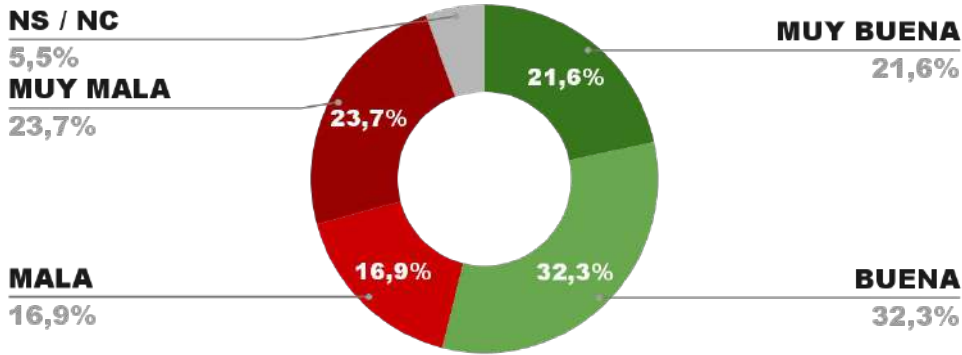

54,4%

42,7% 2,9%

ENCUESTA PROVINCIA DE SAN JUAN -
1 AL 4 DE JUNIO DE 2024 - MUESTRA 742 CASOS

IMAGEN GOBERNADOR MARCELO ORREGO

POSICIÓN EN RANKING

14º

IMAGEN POSITIVA MAYO /24

POSITIVA NEGATIVA NS / NC

54,2%

41,5% 4,3%

51,4%

ENCUESTA PROVINCIA DE JUJUY -
1 AL 4 DE JUNIO DE 2024 - MUESTRA 702 CASOS

IMAGEN GOBERNADOR CARLOS SADIR

POSICIÓN EN RANKING

15^o

IMAGEN POSITIVA MAYO /24

56,1%

POSITIVA NEGATIVA NS / NC

53,9%

40,6%

5,5%

ENCUESTA PROVINCIA DE ENTRE RÍOS -
1 AL 4 DE JUNIO DE 2024 - MUESTRA 870 CASOS

IMAGEN GOBERNADOR ROGELIO FRIGERIO

POSICIÓN EN RANKING