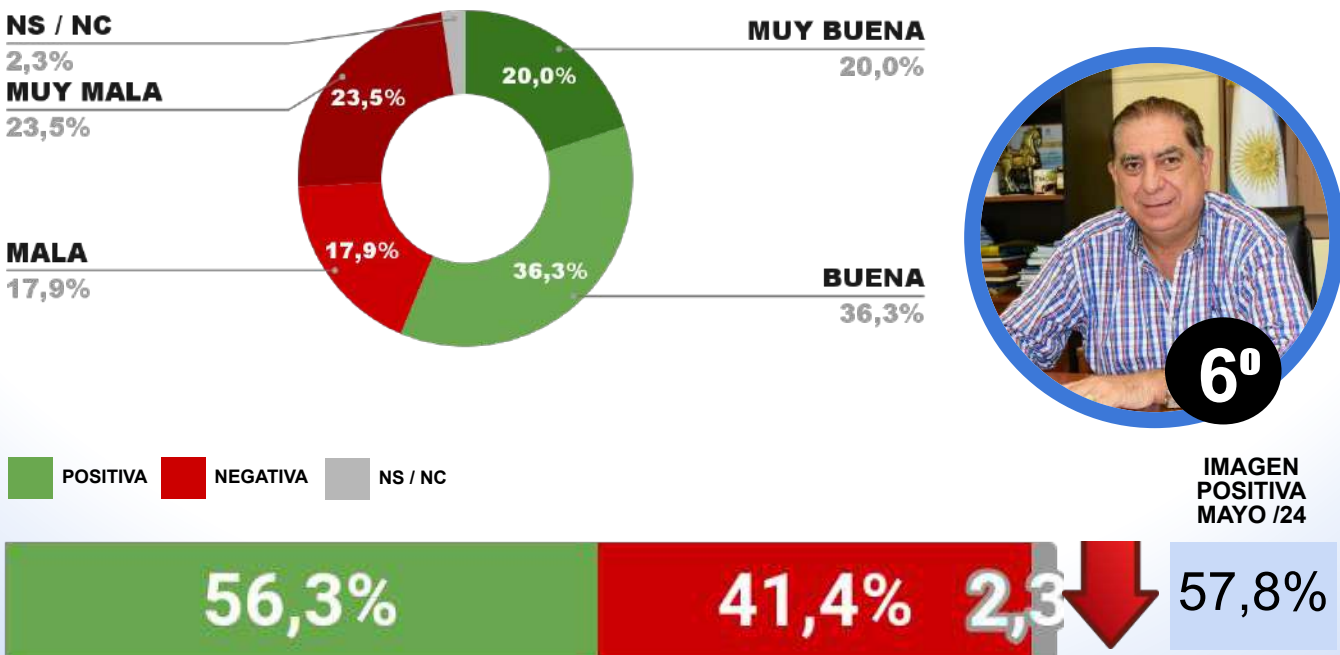

IMAGEN INTENDENTE GUSTAVO SASTRE

ENCUESTA: CIUDAD DE LA BANDA (SGO. DEL ESTERO)
1 AL 4 DE JUNIO DE 2024 - MUESTRA TOTAL: 430 CASOS

IMAGEN INTENDENTE ROGER NEDIANI

ENCUESTA: CIUDAD DE POSADAS (MISIONES)
1 AL 4 DE JUNIO DE 2024 - MUESTRA TOTAL: 444 CASOS

IMAGEN INTENDENTE LEONARDO STELATTO

ENCUESTA: CIUDAD DE CORRIENTES (CORRIENTES)
1 AL 4 DE JUNIO DE 2024 - MUESTRA TOTAL: 425 CASOS

IMAGEN INTENDENTE EDUARDO TASSANO

ENCUESTA: CIUDAD DE MAIPÚ (MENDOZA)
1 AL 4 DE JUNIO DE 2024- MUESTRA TOTAL: 443 CASOS

IMAGEN INTENDENTE MATIAS STEVANATO

ENCUESTA: CIUDAD DE FORMOSA (FORMOSA)
1 AL 4 DE JUNIO DE 2024 - MUESTRA TOTAL: 459 CASOS

IMAGEN INTENDENTE JORGE JOFRÉ

ENCUESTA: CIUDAD DE MENDOZA (MENDOZA)
1 AL 4 DE JUNIO DE 2024 - MUESTRA TOTAL: 437 CASOS