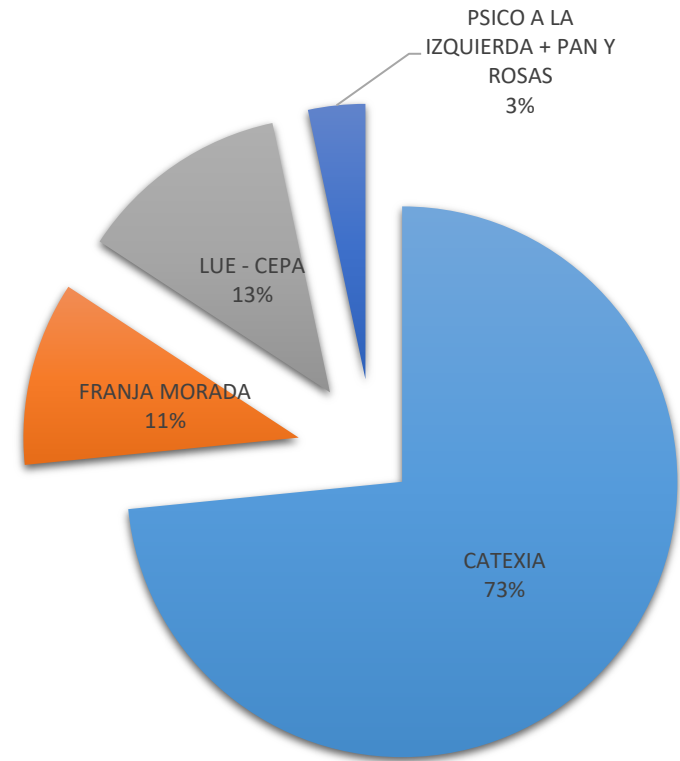

TOTAL PADRON 5025

Porcentaje de votos válidos emitidos 60,04%

FACULTAD DE MEDICINA

CANDIDATOS A PROCLAMAR

REDES	Titulares	ARREGUEZ YBARRA	WILLIAM GASPAR	POR LA MAYORIA
		PAZ	MILAGROS BELEN	
	Suplentes	IÑIGUEZ	RODRIGO	
		ÁLVAREZ	PATRICIA ELIZABETH	
		GAON	FACUNDO TOMAS	
ROMERO	SABRINA GISEL			
LA FAVALORO	Titular	RAMOS OLIVERA	MILAGROS	POR LA MINORÍA
	Suplentes	GUIÑAZU	MARIA NAZARENA	
		VARGAS AIGNASSE	GABRIELA	

DISTRIBUCIÓN POR LISTA

- NUEVO ESPACIO U.N.T.
- LA FAVALORO
- COMITÉ ESTUDIANTIL
- REDES
- EN BLANCO

FACULTAD DE PSICOLOGÍA

FACULTAD DE PSICOLOGÍA CANDIDATOS A PROCLAMAR

CATEXIA	Titulares	BASUALDO	MARIANA VALENTINA
		PAZ	MARIANO
		ARIAS VELIZ	CANDELA VICTORIA
	Suplentes	IBAÑEZ	MARIA SOL
		SANCHEZ HERMANSSON	IGNACIO
		MARQUEZ	JERONIMO
		NANCLARES	FEDERICO JOSE
		ACOSTA	IGNACIO MATIAS
		CARRRASCO	PAULINA

DISTRIBUCIÓN POR LISTA

■ CATEXIA ■ FRANJA MORADA ■ LUE - CEPA ■ PSICO A LA IZQUIERDA + PAN Y ROSAS

ELECCIONES AÑO 2024 - UNIVERSIDAD NACIONAL DE TUCUMÁN
RENOVACION DE REPRESENTANTES ESTUDIANTILES DE LOS CONSEJOS DIRECTIVOS

JUNTA ELECTORAL

AUSENTISMO

ALUMNOS POR
FACULTAD

FACULTAD DE AGRONOMÍA Y ZOOTECNIA		34,60%	1.399
FACULTAD DE ARQUITECTURA Y URBANISMO		35,46%	2.414
FACULTAD DE ARTES		45,81%	1.170
FACULTAD DE BIOQUÍMICA, QUÍMICA Y FARMACIA		30,54%	812
FACULTAD DE CIENCIAS ECONOMICAS		30,63%	2.256
FACULTAD DE CIENCIAS EXACTAS Y TECNOLOGÍA		46,17%	1.971
FACULTAD DE CIENCIAS NATURALES		40,41%	443
FACULTAD DE DERECHO		45,63%	3.364
FACULTAD DE EDUCACION FISICA		32,98%	1.237
FACULTAD DE FILOSOFIA		51,08%	2.400
FACULTAD DE MEDICINA		39,96%	5.025
FACULTAD DE ODONTOLOGÍA			392
FACULTAD DE PSICOLOGÍA		60,63%	2.047
	LISTA ÚNICA NO HUBO ELECCIONES		
TOTAL ESTUDIANTES		24.538	
TOTAL DE VOTOS VÁLIDOS EMITIDOS		14.216	
PORCENTAJE DE AUSENTISMO		42,07%	