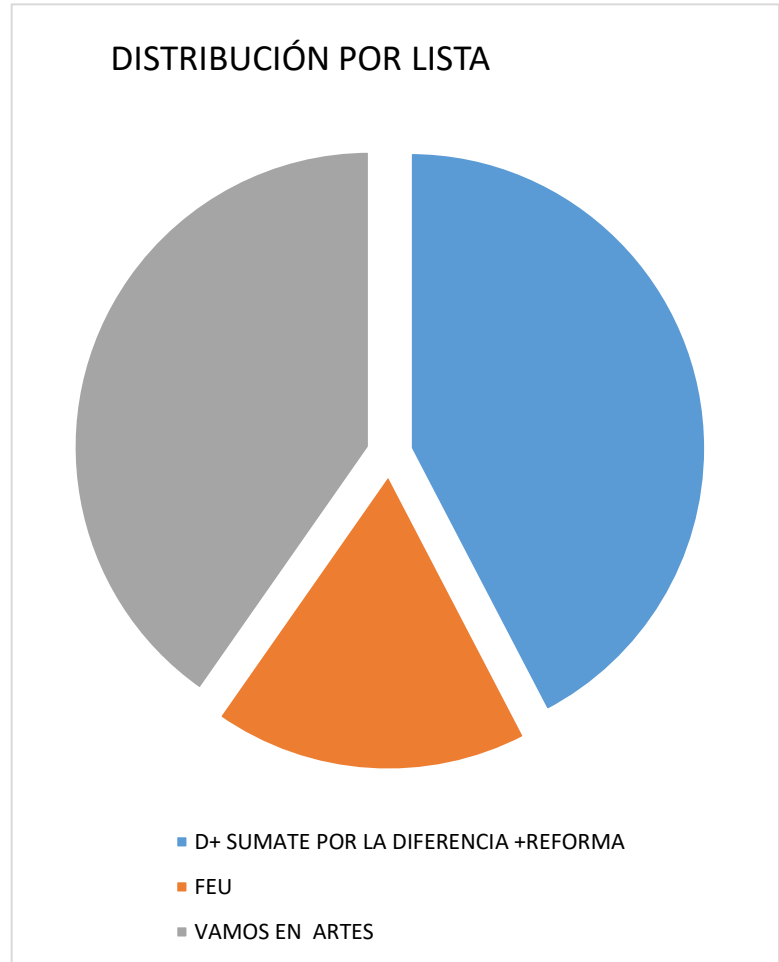

FACULTAD DE ARTES

ESCRUTINIO PROVISORIO

FACULTAD DE ARTES
CANDIDATOS A PROCLAMAR

D+ SUMATE POR LA DIFERENCIA +REFORMA	Titulares	JUAREZ	SILVIA CAROLINA	X LA MAYORÍA		
		MORA SERVILI	LUCIANA CAROLINA			
	Suplentes	RIGAZZIO	ANA MARIA			
		DIAZ PAEZ	LUCIANA DEL MILAGRO			
		ROMANO	MARIANO CRISTOBAL			
		JUAREZ	GABRIEL ALEJANDRO			
	VAMOS EN ARTES	Titular	ACUÑA GANI		IARA PATRICIA	1RA MINORÍA
Suplentes		GOMEZ	RAUL ESTEBAN			
		BRAVO	FACUNDO NAHUEL