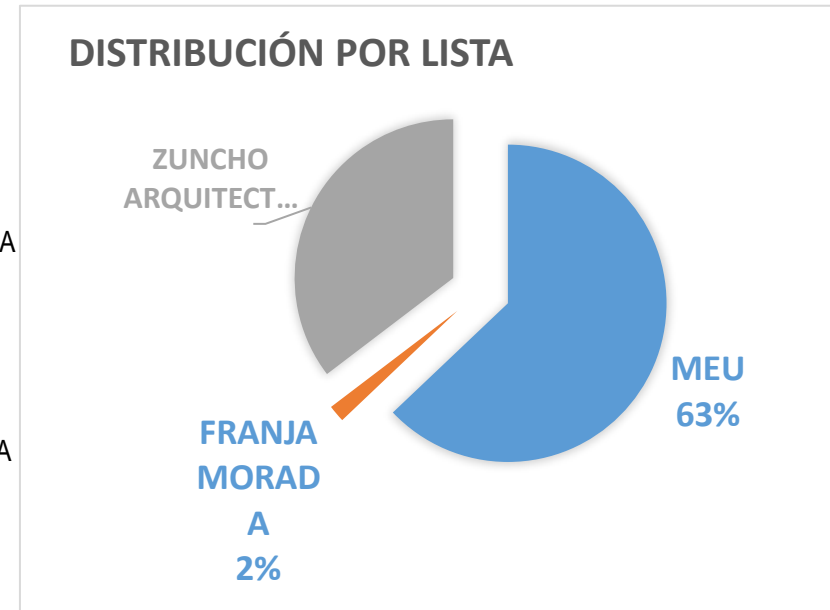

FACULTAD DE ARQUITECTURA Y URBANISMO

FACULTAD DE ARQUITECTURA Y URBANISMO
CANDIDATOS A PROCLAMAR

MEU	Titulares	CALVENTE	MELANY
		MEDINA	AYELEN ESTEFANIA
	Suplentes	CAROL EZQUERRA	MAURO JOAQUIN
		OCAMPO	MELISA AGOSTINA
		RESOLA	LAUTARO
SANTILLAN	CAMILA GUADALUPE		
ZUNCHO	Titular	CAMPOS	LUCAS SANTIAGO
	Suplentes	CASTILLO	VICTORIA HELENA
		BALSELLS	LARA IVANA

POR LA MAYORÍA

POR LA MINORÍA

DISTRIBUCIÓN POR LISTA