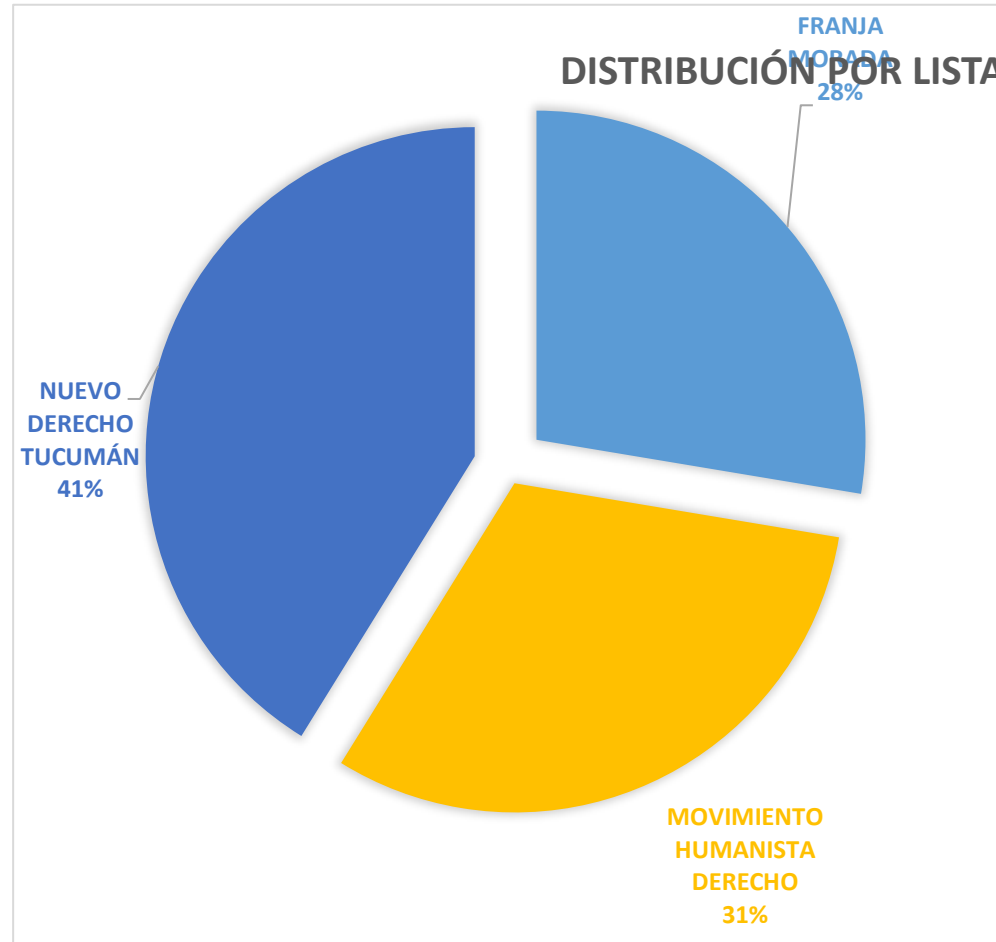

% POR LISTA 27,45% 31,00% 40,90%

VOTOS VÁLIDOS 1829

TOTAL PADRON 3364

Porcentaje de
votos válidos emitidos 54,37%

FACULTAD DE DERECHO

ESCRUTINIO PROVISORIO

FACULTAD DE DERECHO
 CANDIDATOS A PROCLAMAR

NUEVO DERECHO TUCUMÁN	Titulares	FLORES	GONZALO EMANUEL
		CARDOZO	ISAURA LIS TAMARA
	Suplentes	PEREZ	JORGE ISAIAS
		LUNA	FRANCO EXEQUIEL
		VILLAGRA	EMILSE
		GOMBOCZ	ANA BELEN
MOVIMIENTO HUMANISTA DERECHO	Titular	SEBASTIAN	CRISTIAN MAXIMILIANO
	Suplentes	BANEGA RUIZ	GIANELLA MICEL
		LIPCHAK AGUERO	ANA LAURA