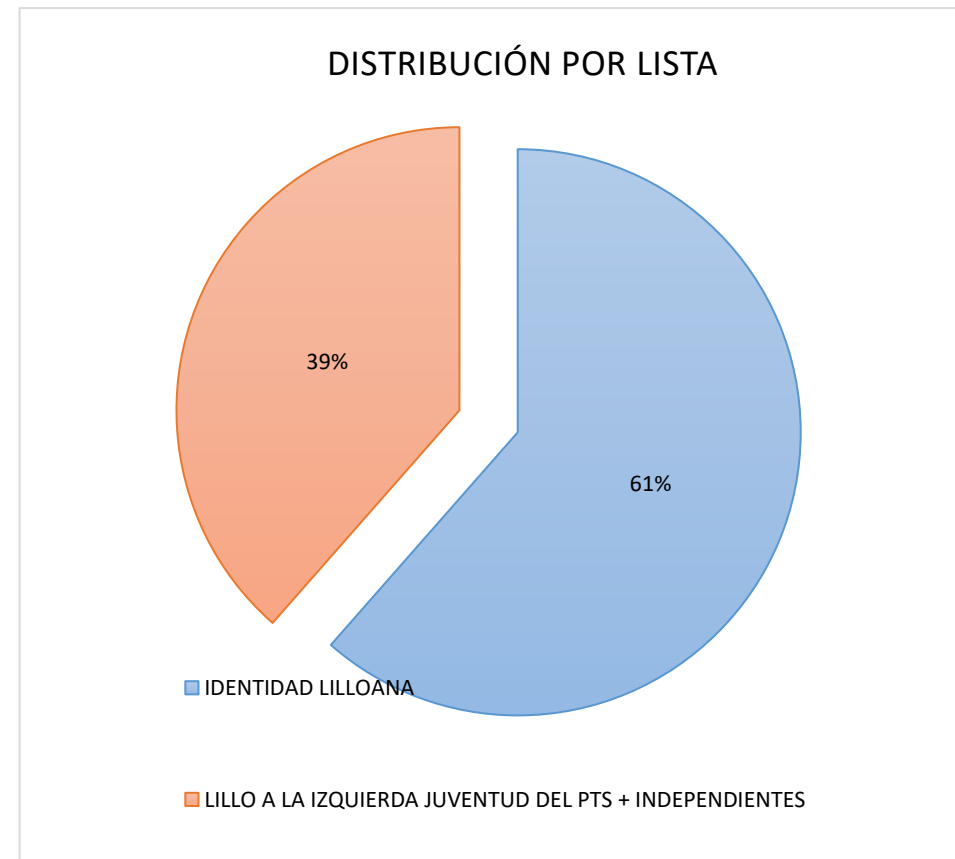

FACULTAD DE CIENCIAS NATURALES

MESA	ELECTORES	IDENTIDAD LILLOANA	LILLO A LA IZQUIERDA JUVENTUD DEL PTS + INDEPENDIENTES	EN BLANCO	RECURRIDOS	IMPUGNADO	NULOS	VOTOS AFIRMATIVOS
1	443	158	99	7			5	264

% POR LISTA

59,85%

37,50%

VOTOS
 VÁLIDOS 264
 TOTAL
 PADRON 443

Porcentaje de
 votos válidos emitidos 59,59%

FACULTAD DE CIENCIAS NATURALES

FACULTAD DE CIENCIAS NATURALES
CANDIDATOS A PROCLAMAR

IDENTIDAD LILLOANA	Titulares	SIERRA	ANDREA ESTER
		SOSA	LUIS MARCELO
	Suplentes	CABRERA	FLORENCIA AGUSTINA
		RODRIGUEZ	FLORENCIA LUJAN
		MATA	FRANCO JOSE
		BERTINI SAMPIETRO	MARIA SOFIA
LILLO A LA IZQUIERDA JUVENTUD DEL PTS + INDEPENDIENTES	Titular	DELGADO MARTINEZ	LUCIA ELENA
	Suplentes	BOSCARINO	GERONIMO
		DAKAK	SEBASTIAN