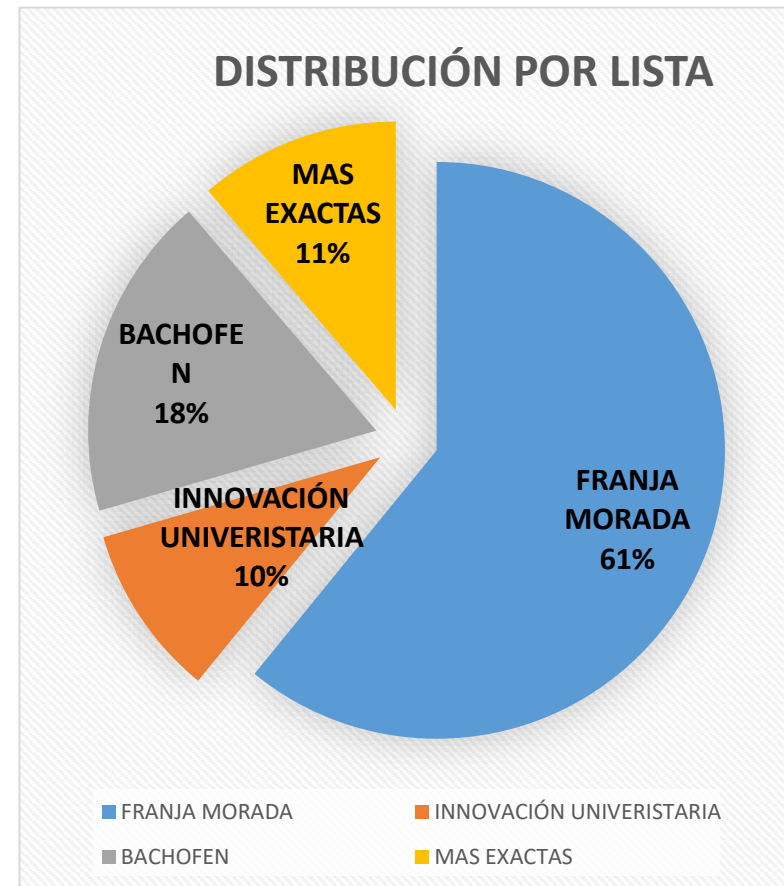

Mesa Escrutada	ELECTORES	FRANJA MORADA	INNOVACIÓN UNIVERISTARIA	BACHOFEN	MAS EXACTAS	EN BLANCO	RECURRIDOS	IMPUGNADOS	NULOS	VOTOS AFIRMATIVOS
1	393	132	19	37	24	6			3	218
2	396	127	16	35	29	5			2	212
3	396	121	26	40	22	7			4	216
4	396	130	17	33	21	2	1		1	203
5	390	122	22	44	21	3			3	212
Totales por lista		632	100	189	117	23	1	0	13	1061

1971

Porcentaje de
votos válidos emitidos

53,83%

FACULTAD DE CIENCIAS EXACTAS Y TECNOLOGÍA

FACULTAD DE CIENCIAS EXACTAS Y TECNOLOGÍA
 CANDIDATOS A PROCLAMAR

FRANJA MORADA	Titulares	GORENA	JOEL FERNANDO
		FERREYRA	JANINA MARISEL
		ZERPA	DELFINA TRINIDAD
	Suplentes	ALMEDA	PABLO EMMANUEL
		FIGUEROA	ANGELICA MARIA CELESTE
		MARTINEZ	JOSE ALEJANDRO
		OLMOS	MICAELA SOLEDAD
		MASCAREÑO	PAULA SOFIA
		CABRERA	ALEXIS LEONEL

FACULTAD DE CIENCIAS NATURALES

MESA	ELECTORES	IDENTIDAD LILLOANA	LILLO A LA IZQUIERDA JUVENTUD DEL PTS + INDEPENDIENTES	EN BLANCO	RECURRIDOS	IMPUGNADO	NULOS	VOTOS AFIRMATIVOS
1	443	158	99	7			5	264

% POR LISTA