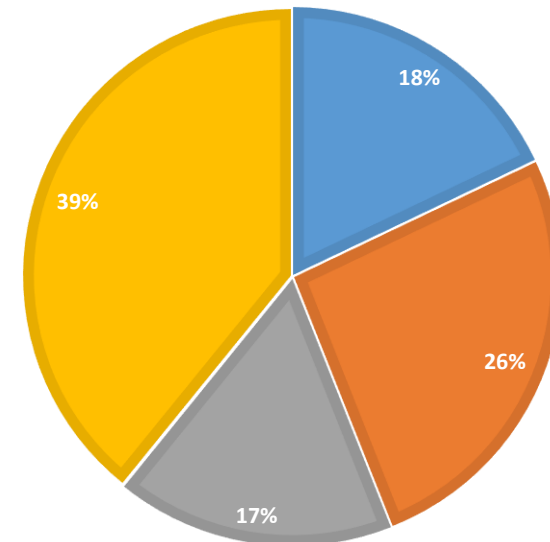

FACULTAD DE MEDICINA

ESCRUTINIO PROVISORIO

VOTOS VÁLIDOS 3017

TOTAL PADRON 5025

Porcentaje de votos válidos emitidos 60,04%

FACULTAD DE MEDICINA

CANDIDATOS A PROCLAMAR

REDES	Titulares	ARREGUEZ YBARRA	WILLIAM GASPAR	POR LA MAYORIA
		PAZ	MILAGROS BELEN	
	Suplentes	IÑIGUEZ	RODRIGO	
		ÁLVAREZ	PATRICIA ELIZABETH	
		GAON	FACUNDO TOMAS	
ROMERO	SABRINA GISEL			
LA FAVALORO	Titular	RAMOS OLIVERA	MILAGROS	POR LA MINORÍA
	Suplentes	GUIÑAZU	MARIA NAZARENA	
		VARGAS AIGNASSE	GABRIELA	

DISTRIBUCIÓN POR LISTA

- NUEVO ESPACIO U.N.T.
- LA FAVALORO
- COMITÉ ESTUDIANTIL
- REDES
- EN BLANCO