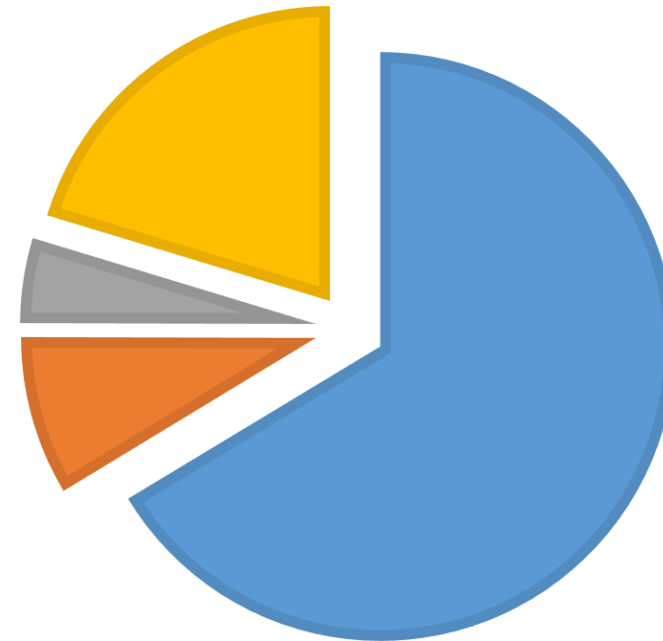

FACULTAD DE FILOSOFIA Y LETRAS

FACULTAD DE FILOSOFIA Y LETRAS

CANDIDATOS A PROCLAMAR

LA BOLÍVAR	Titulares	ALBORNOZ	JUAN CARLOS
		CAMANDONA	NATALIA MARIA
	Suplentes	ROVIRA ROMANO	VERONICA ARACELI EDUCTUOSA
		LEDESMA	CRISTIAN NAHUEL
		JURAO	JOAQUINA
AUVIEUX	FELIPE MIGUEL		
REFORMA ESTUDIANTIL - FRANJA MORADA	Titular	VILLARREAL	IRIS YANELA ANGELA
	Suplentes	MADRID	ANGEL FABRICIO
		MADRID	JESUS JOSE MARIA

POR LA MAYORÍA

POR LA MINORÍA

DISTRIBUCIÓN POR LISTA

- LA BOLÍVAR
- UNIDAD ESTUDIANTIL + QUNQA CEPA
- FILO A LA IZQUIERDA - JUV PTS + INDEPENDIENTES
- REFORMA ESTUDIANTIL - FRANJA MORADA