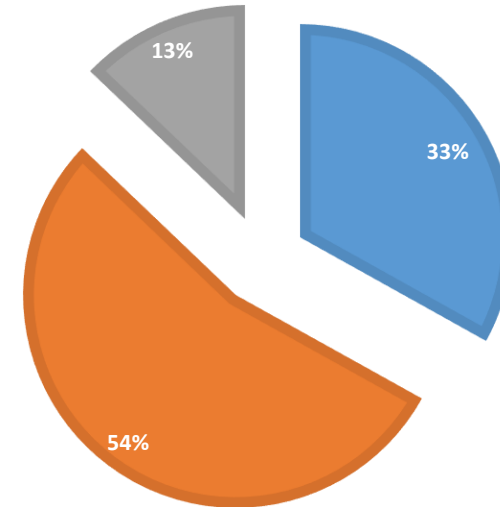

FACULTAD DE AGRONOMÍA, ZOOTECNIA Y VETERINARIA

FACULTAD DE AGRONOMÍA, ZOOTECNIA Y VETERINARIA CANDIDATOS A PROCLAMAR

MIVAZ	Titulares	PFEIFFER	CAMILA NICOLE
		PADILLA COSMAN	NATALIA ANDREA
		CHEHUAN	CARIM
	Suplentes	MEDINA	ANA LUZ
		MARTINEZ	JULIO ALBERTO
		MELGAREJO JARA	MARIA MACARENA
FRANJA MORADA	Titular	OLIVETTI	AGUSTINA EVELIN
	Suplentes	PEDRAZA	ENZO AGUSTIN
		BONO	CARLA AGUSTINA

POR LA MAYORÍA

POR LA MINORÍA

DISTRIBUCIÓN POR LISTAS

■ FRANJA MORADA ■ MIVAZ ■ MOVIMIENTO JUAN B. TERÁN