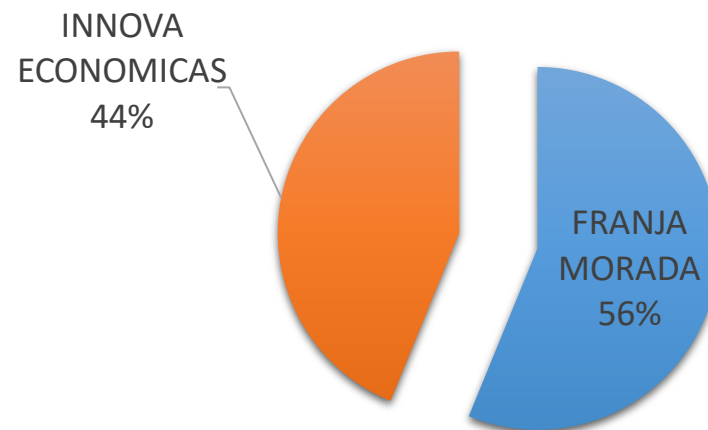

FACULTAD DE CIENCIAS ECONOMICAS

FACULTAD DE CIENCIAS ECONOMICAS CANDIDATOS A PROCLAMAR

FRANJA MORADA	Titulares	SANCHEZ MONASTERIO	CESAR	
		ISA	FLAVIA ELIZABETH	
	Suplentes	GONZALEZ RUIZ	LUIS GABRIEL	
		MEDINA BLANCA	EMANUEL SABASTIAN	
		LOPEZ	BIANCA DAMARIS	
		SAN MIGUEL SAWAYA	AGUSTIN	
	INNOVA ECONOMICAS	Titulares	BUSTOS ALBORNOZ	ANA LUZ
Suplentes		PEREZ	MARIA JOSE	
		SACHEZ	JOSE MAURICIO	

DISTRIBUCIÓN POR LISTA

■ FRANJA MORADA ■ INNOVA ECONOMICAS