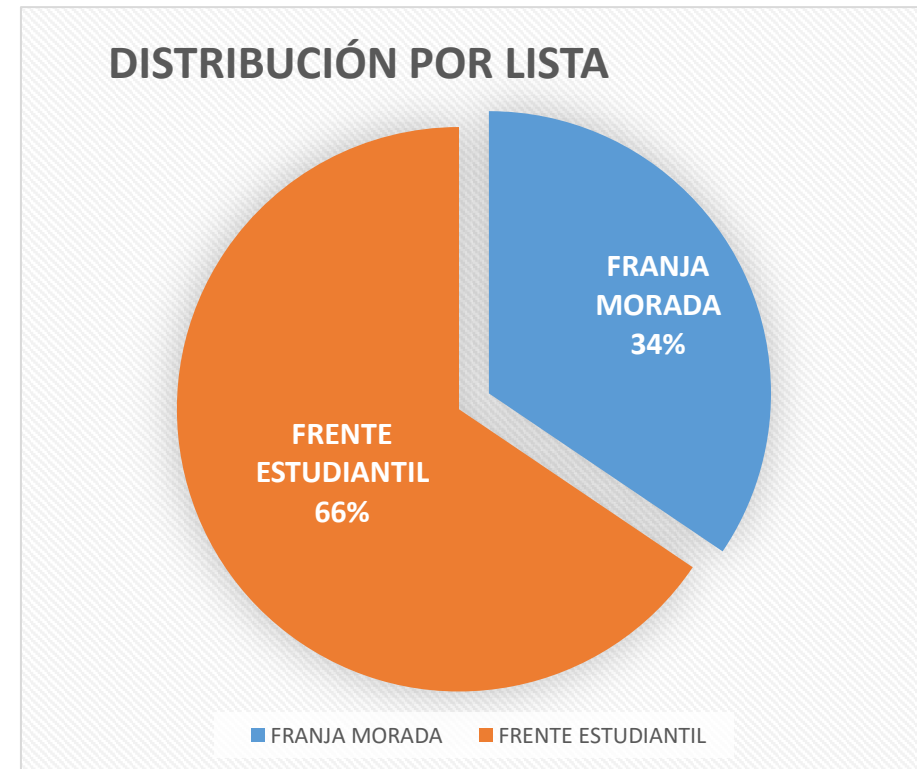

MESA	ELECTORES	FRANJA MORADA	FRENTE ESTUDIANTIL	EN BLANCO	RECURRIDO	IMPUGNADO	NULOS	VOTOS AFIRMATIVOS
1	416	98	197					295
2	396	96	172	1			3	269
Totales por lista		194	369	1	0	0	3	564

% POR LISTA

34,40%

65,43%

VOTOS
VÁLIDOS 564
TOTAL
PADRON 812

Porcentaje de
votos válidos emitidos 69,46%

FACULTAD DE BIOQUÍMICA, QUÍMICA
Y FARMACIA

FACULTAD DE BIOQUÍMICA, QUÍMICA Y FARMACIA
CANDIDATOS A PROCLAMAR

FRENTE ESTUDIANTIL	Titulares	ESPINOSA	AGUSTINA
		CHAIN	FRANCO
	Suplentes	CARRIZO BENITEZ	GABRIEL GERARDO
		MAZZIOTTI	FACUNDO MATHEO
		FRATKIN	FIGUEROA ROCIO
	GUARIA	IRINA	
FRANJA MORADA	Titular	SUAREZ	IVANNA MAGALI
	Suplentes	LIZONDO	JUAN CRUZ
		BAZAN	RAFAEL NICOLAS