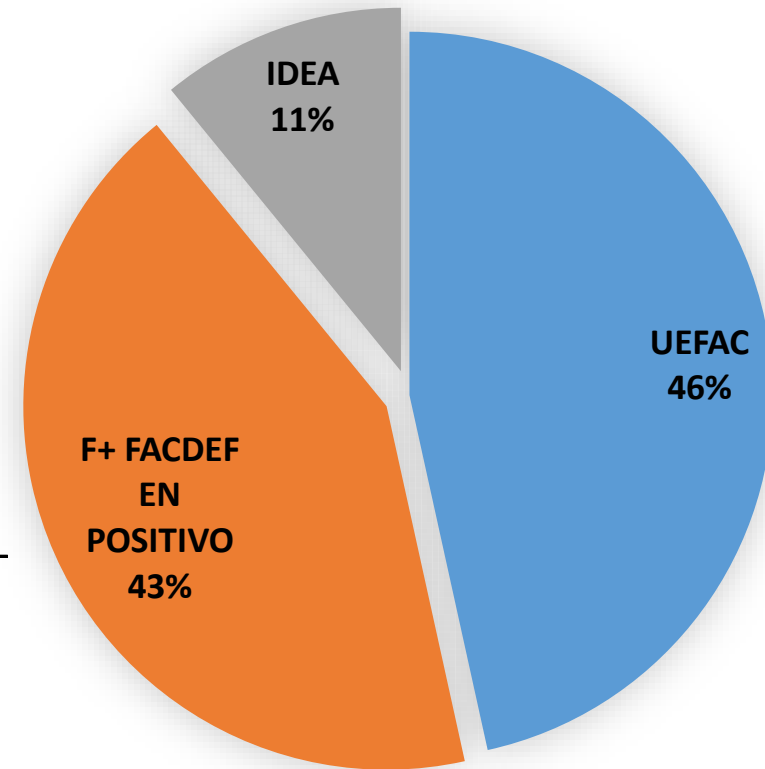

FACULTAD DE EDUCACION FISICA
CANDIDATOS A PROCLAMAR

UEFAC	Titulares	SARAVIA	CAMILA NOELIA	POR LA MAYORÍA	
		NIKLER	MARTIN FABRICIO		
	Suplentes	CASTRO VARGAS	RICARDO MATIAS		
		SUAREZ	ERIKA ROCIO		
		URUEÑA	ZAMIR ALFREDO		
		BENZAL	PAULA ALEXANDRA		
F+ FACDEF EN POSITIVO	Titulares	CEBALLOS	ENZO EDGARDO	POR LA MINORÍA	
	Suplentes	AVELLANEDA	MALENA SOFIA		
		LEGUIZAMON	GASTON ISMAEL		

DISTRIBUCIÓN POR LISTA