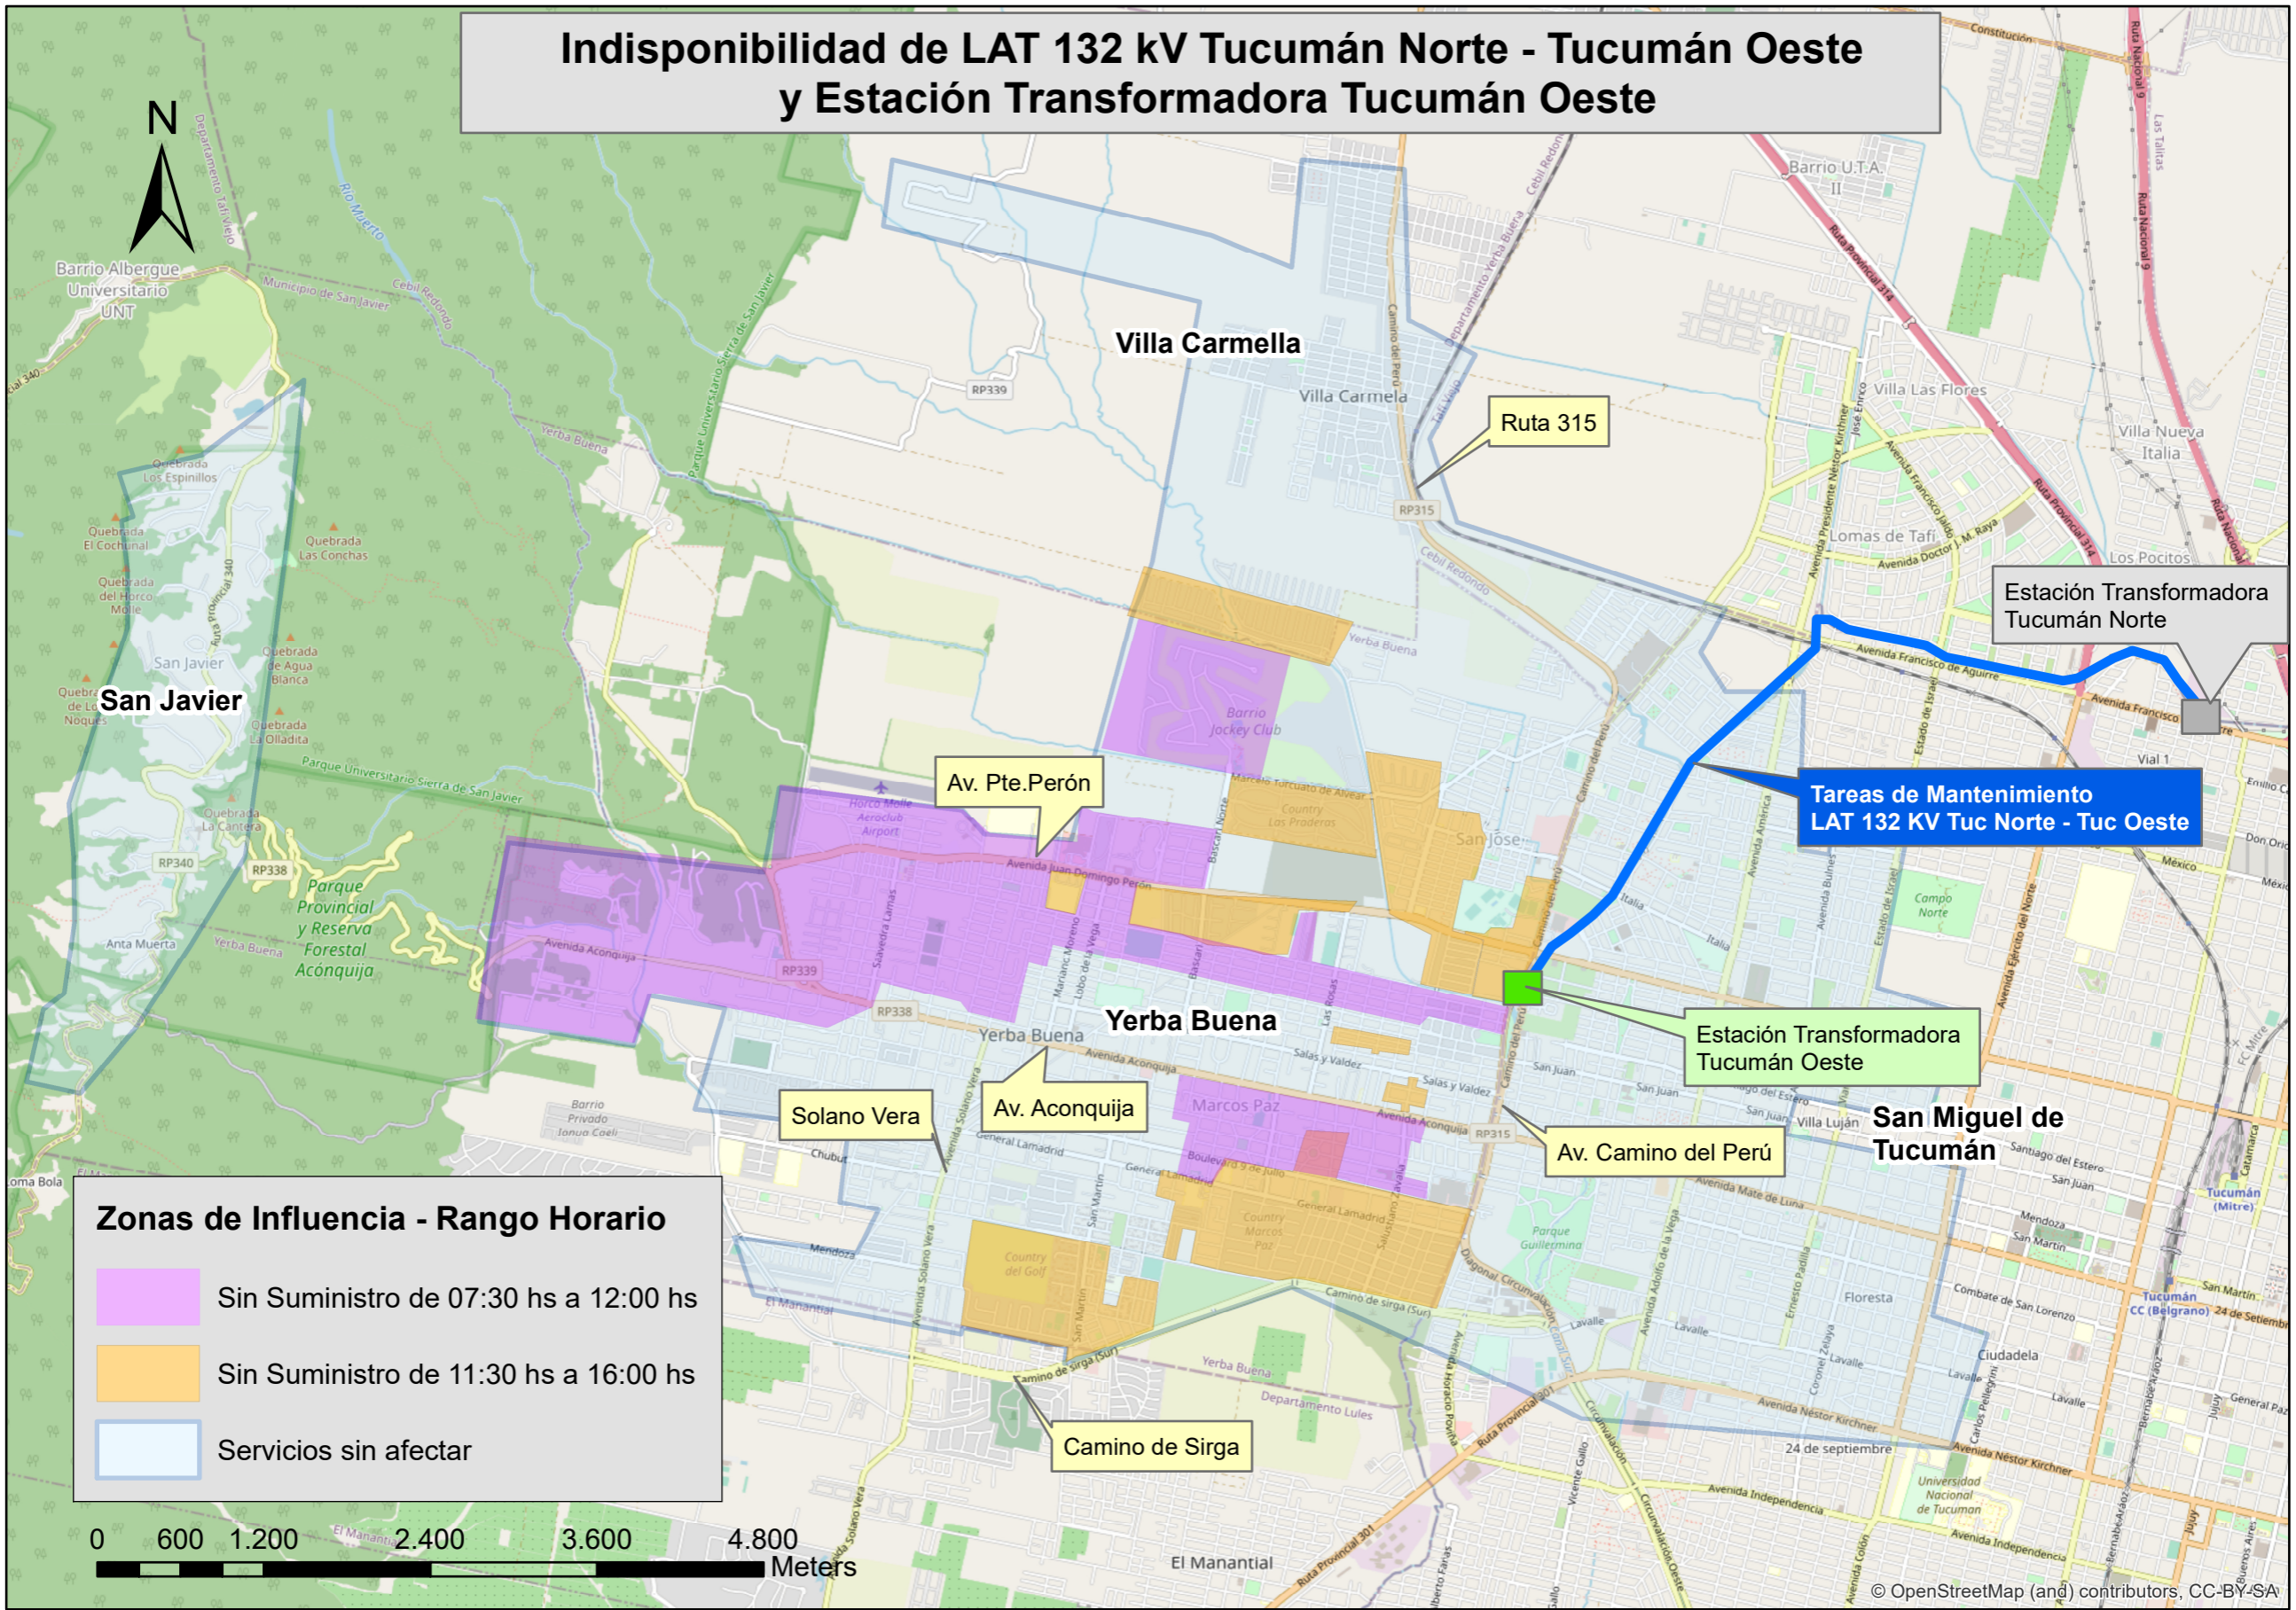

Indisponibilidad de LAT 132 kV Tucumán Norte - Tucumán Oeste y Estación Transformadora Tucumán Oeste

Zonas de Influencia - Rango Horario

- Sin Suministro de 07:30 hs a 12:00 hs
- Sin Suministro de 11:30 hs a 16:00 hs
- Servicios sin afectar

0 600 1.200 2.400 3.600 4.800 Meters