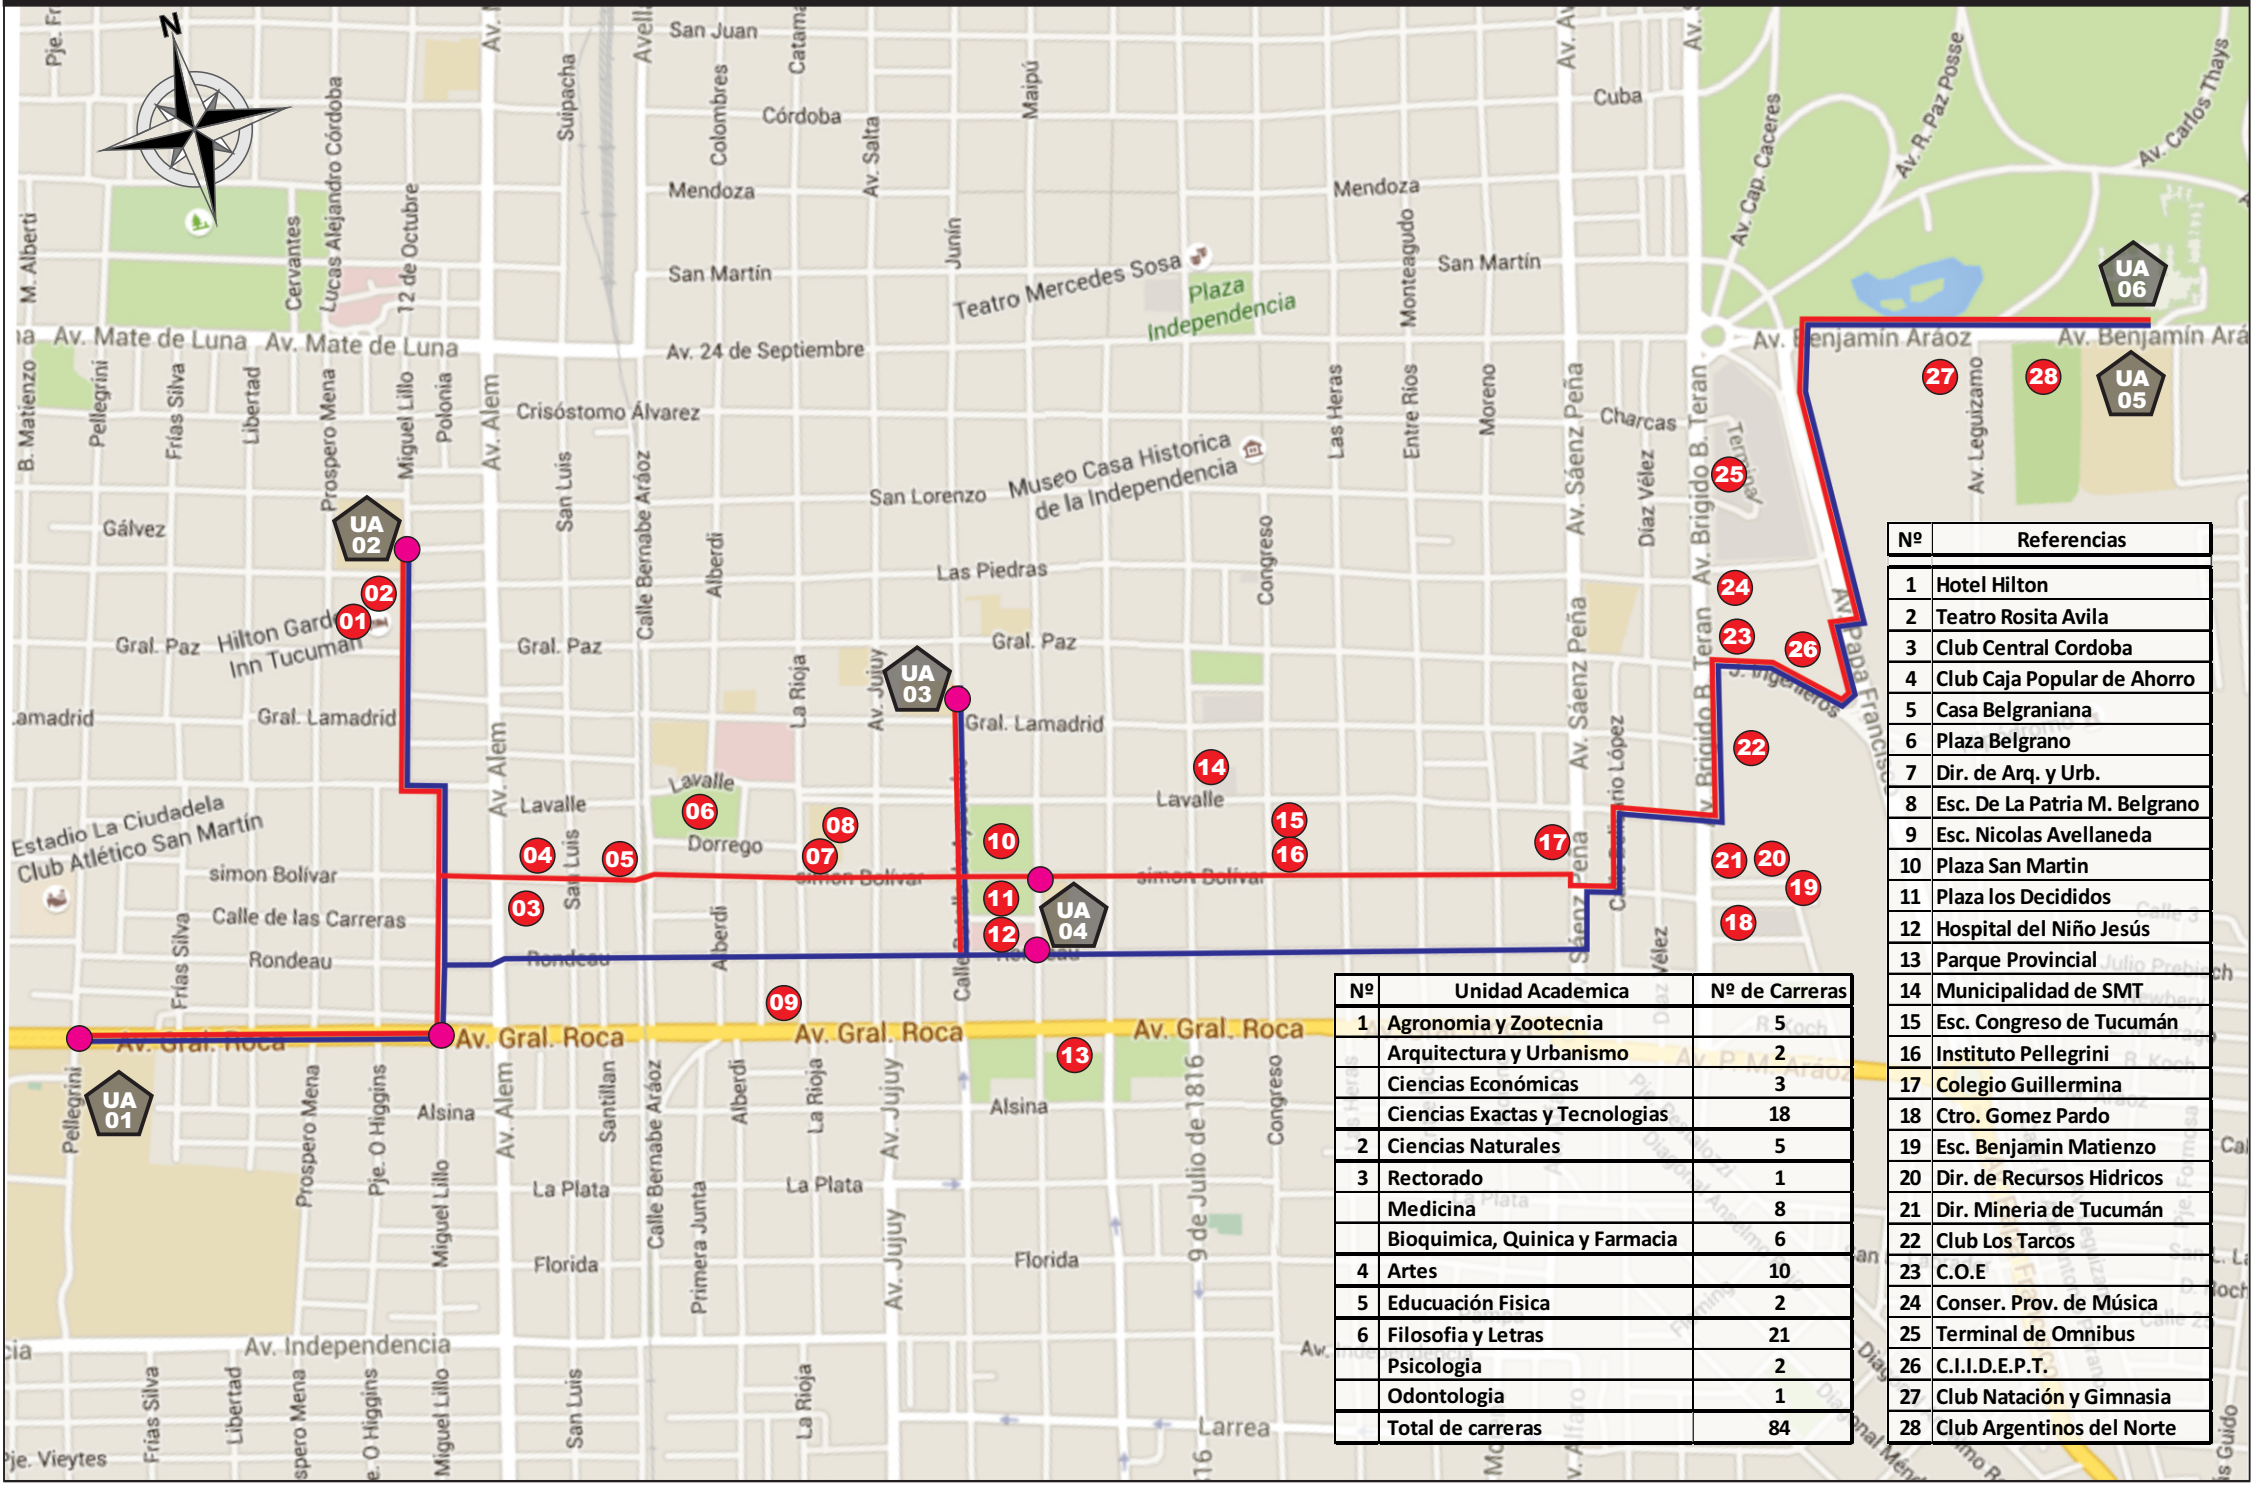

# Corredor Universitario de Ciclovías

**Nº Referencias**

Nº	Referencias
1	Hotel Hilton
2	Teatro Rosita Avila
3	Club Central Cordoba
4	Club Caja Popular de Ahorro
5	Casa Belgraniana
6	Plaza Belgrano
7	Dir. de Arq. y Urb.
8	Esc. De La Patria M. Belgrano
9	Esc. Nicolas Avellaneda
10	Plaza San Martin
11	Plaza los Decididos
12	Hospital del Niño Jesús
13	Parque Provincial
14	Municipalidad de SMT
15	Esc. Congreso de Tucumán
16	Instituto Pellegrini
17	Colegio Guillermina
18	Ctro. Gomez Pardo
19	Esc. Benjamin Matienzo
20	Dir. de Recursos Hídricos
21	Dir. Minería de Tucumán
22	Club Los Tarcos
23	C.O.E
24	Conser. Prov. de Música
25	Terminal de Omnibus
26	C.I.I.D.E.P.T.
27	Club Natación y Gimnasia
28	Club Argentinos del Norte

Nº	Unidad Académica	Nº de Carreras
1	Agronomía y Zootecnia	5
2	Arquitectura y Urbanismo	2
3	Ciencias Económicas	3
4	Ciencias Exactas y Tecnologías	18
5	Ciencias Naturales	5
6	Rectorado	1
7	Medicina	8
8	Bioquímica, Química y Farmacia	6
9	Artes	10
10	Educación Física	2
11	Filosofía y Letras	21
12	Psicología	2
13	Odontología	1
14	<b>Total de carreras</b>	<b>84</b>