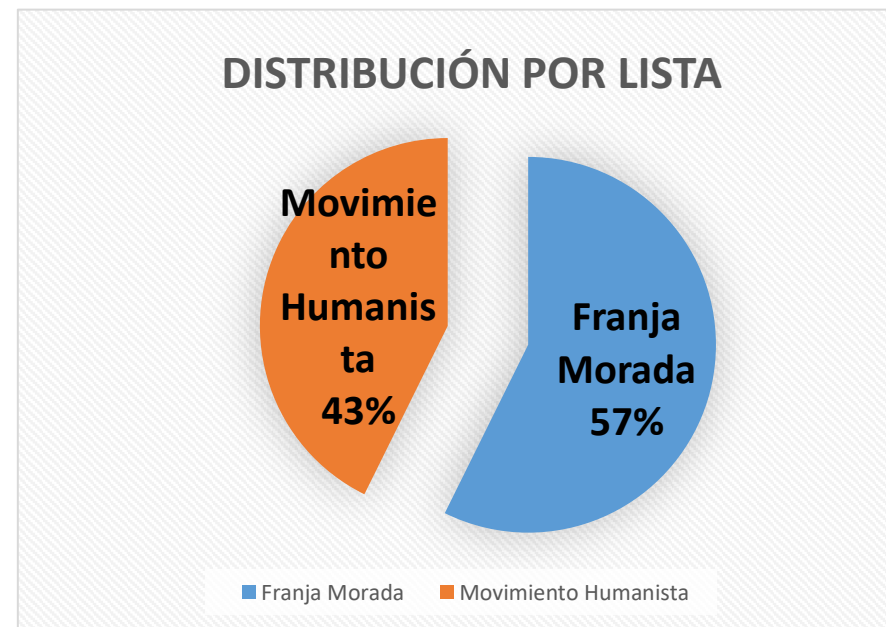

80,44%

FACULTAD DE CIENCIAS ECONOMICAS

FACULTAD DE CIENCIAS ECONOMICAS
CANDIDATOS A PROCLAMAR

FRANJA MORADA	Titulares	Schrotlin	Leandro Sebastián	POR LA MAYORIA
		Blasco	Araceli Luz	
	Suplentes	Rojas	Esteban Daniel	
		Terrera	Andrea Natalí	
		Reales	José Federico	
Soto Fernández	Daiana Gisele			
MOVIMIENTO HUMANISTA	Titulares	Juárez	Matías Maximiliano	POR LA MINORÍA
	Suplentes	Ortiz	Luis Enrique	
		Campissi	Néstor Emmanuel	