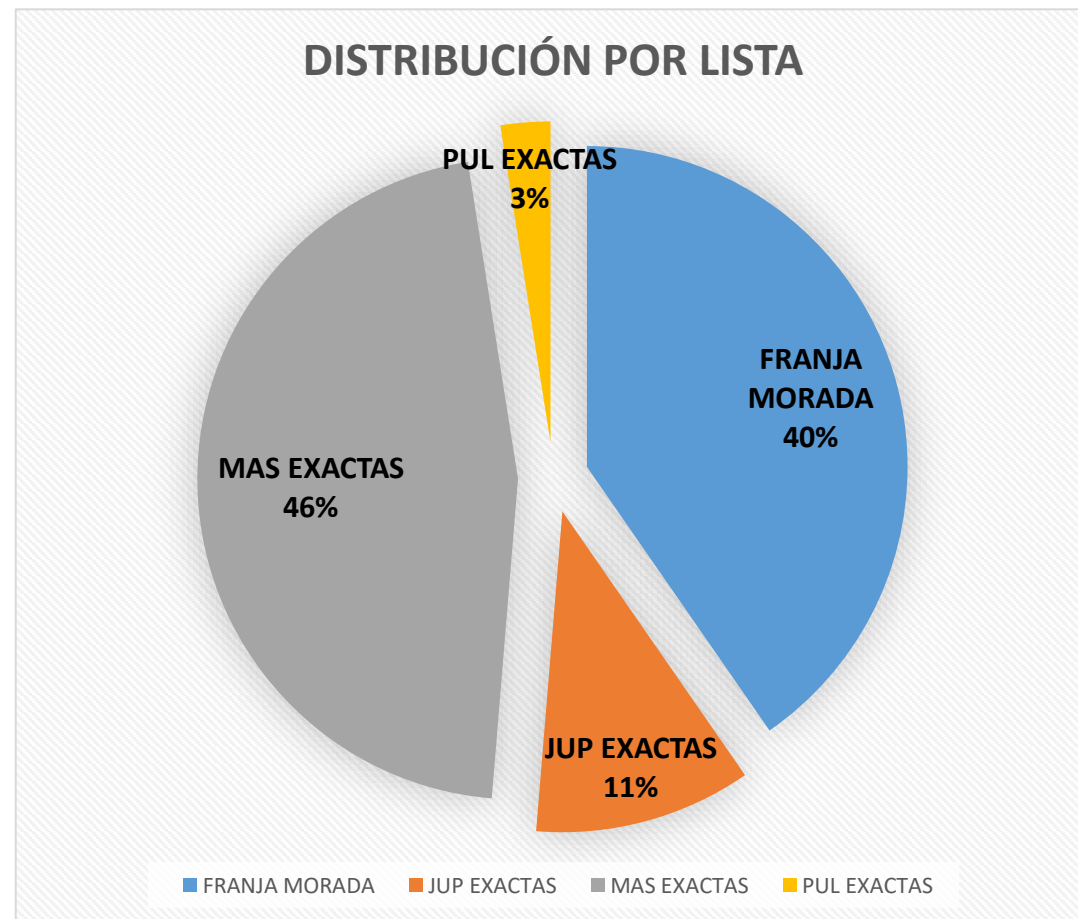

FACULTAD DE CIENCIAS EXACTAS Y TECNOLOGÍA
CANDIDATOS A PROCLAMAR

MAS EXACTAS	Titulares	Ruíz	Macarena	POR LA MAYORÍA
		Ortiz	Andrea Verónica	
	Suplentes	Haurane	Martín	
		Cipriani	Patricio Lautaro	
		Bulacios	Marcos Alejandro	
		Dufayard	Julieta Denisse	
FRANJA MORADA	Titular	Tapia	Oscar Fernando	POR LA MINORÍA
	Suplentes	Hasrun Colonnese	Diego Nicolás	
		Ginel	Pedro