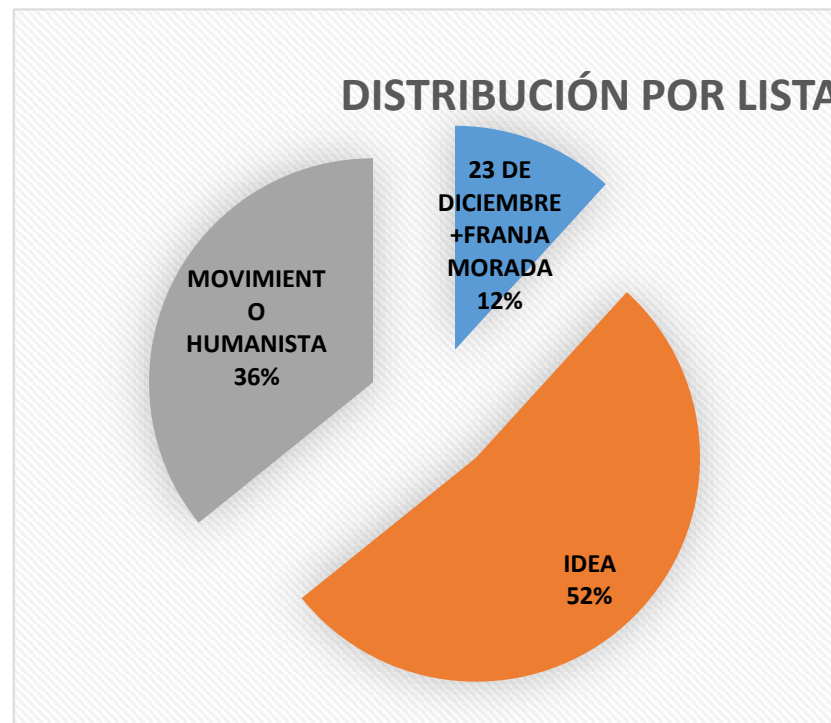

POR LA MAYORÍA

POR LA MINORÍA

DISTRIBUCIÓN POR LISTA

FACULTAD DE EDUCACION FISICA
CANDIDATOS A PROCLAMAR

IDEA	Titulares	Ruiz	Daniela Elisa	POR LA MAYORÍA
		Robles	Rodrigo Fabián	
	Suplentes	Paz	Benjamín	
		Pérez Cangemi	Lucia	
		Roldán	Erik Mauricio	
Moya Vera	Gustavo Daniel			
MOVIMIENTO HUMANISTA	Titulares	Carranza	Antonella	POR LA MINORÍA
	Suplentes	Quiroga	Lucia Fabiana	
		Coria Pereyra	Mario René	

FACULTAD DE FILOSOFIA Y LETRAS

Mesa	ELECTORES	FILO A LA IZQUIERDA (JUVENTUD DEL PTS + INDEPENDIENTES + PAN Y ROSAS) EN EL FIT	FRANJA MORADA	LA BOLÍVAR	NUEVA LÍNEA - REFORMA ESTUDIANTIL	PUL EN EL FRENTE DE IZQUIERDA	EN BLANCO	RECURRIDOS	IMPUGNADO	NULOS	VOTOS AFIRMATIVOS
1	226	4	2	136	12	7				1	161
2	299	3	20	98	26	2				4	149
3	273	7	5	169	51		2			1	232
4	603	13	19	74	150	29	3			1	285
5	633	20	28	166	139	13	3			3	366
6	504	6	8	119	156	3	1			1	292
Totales por lista		53	82	762	534	54	9	0	0	11	1485