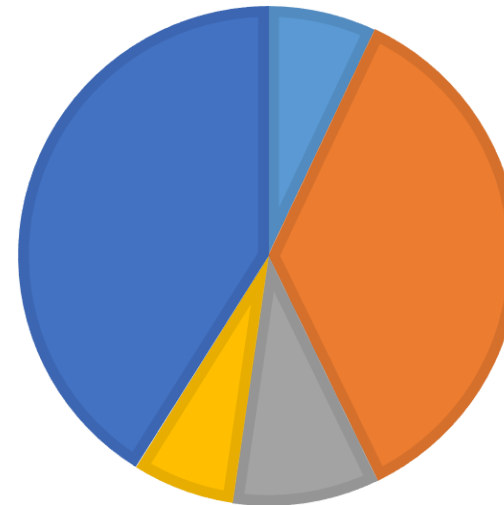

DISTRIBUCIÓN POR LISTA

FACULTAD DE ARTESESCRUTINIO PROVISORIO

MESA	ELECTORES	ARTES A LA IZQUIERDA (JUVENTUD DEL PTS + INDEPENDIENTES) PAN Y ROSAS EN EL FIT	D+ SUMATE POR LA DIFERENCIA EN ARTES + FEU FRENTE ESTUDIANTIL UNIVERSITARIO	LISTA DE DELEGADOS EN EL FRENTE DE IZQUIERDA	MOVIMIENTO DE ESTUDIANTES UNIVERSITARIOS (M.E.U.)	SUR + CONFLUENCIA ARTES	EN BLANCO	RECURRIDO	IMPUG	NULOS	VOTOS AFIRMATIVOS
1	240	1	80		39	69				1	189
2	342	25	78	22	9	117	2				251
3	215	17	24	1		113				1	155
4	201	10	71	5	2	11	1			3	99
5	72		18	44		1					63
Totales por lista		53	271	72	50	311	3	0	0	5	757

FACULTAD DE ARTES

ESCRUTINIO PROVISORIO

FACULTAD DE ARTES
CANDIDATOS A PROCLAMAR

SUR + CONFLUENCIA ARTES	Titulares	Sánchez	María Del Milagro	POR LA MAYORÍA
		Apaza Vargas	Jorge Luis Omar	
	Suplentes	Gabi	Vanesa Marilyn	
		Klass	Paula	
		Cholffi	Cecilia Alejandra	
		Moreno Mazzini	Guadalupe	
D+ SUMATE POR LA DIFERENCIA EN ARTES + FEU	Titulares	Akim	Rubén Alejandro	POR LA MINORÍA
		Santillán	Evelin Abigail	
	Suplentes	Baigorria	Néstor Adrián	

DISTRIBUCIÓN POR LISTA

- ARTES A LA IZQUIERDA (JUVENTUD DEL PTS + INDEPENDIENTES) PAN Y ROSAS EN EL FIT
- D+ SUMATE POR LA DIFERENCIA EN ARTES + FEU FRENTE ESTUDIANTIL UNIVERSITARIO
- LISTA DE DELEGADOS EN EL FRENTE DE IZQUIERDA
- MOVIMIENTO DE ESTUDIANTES UNIVERSITARIOS (M.E.U.)
- SUR + CONFLUENCIA ARTES