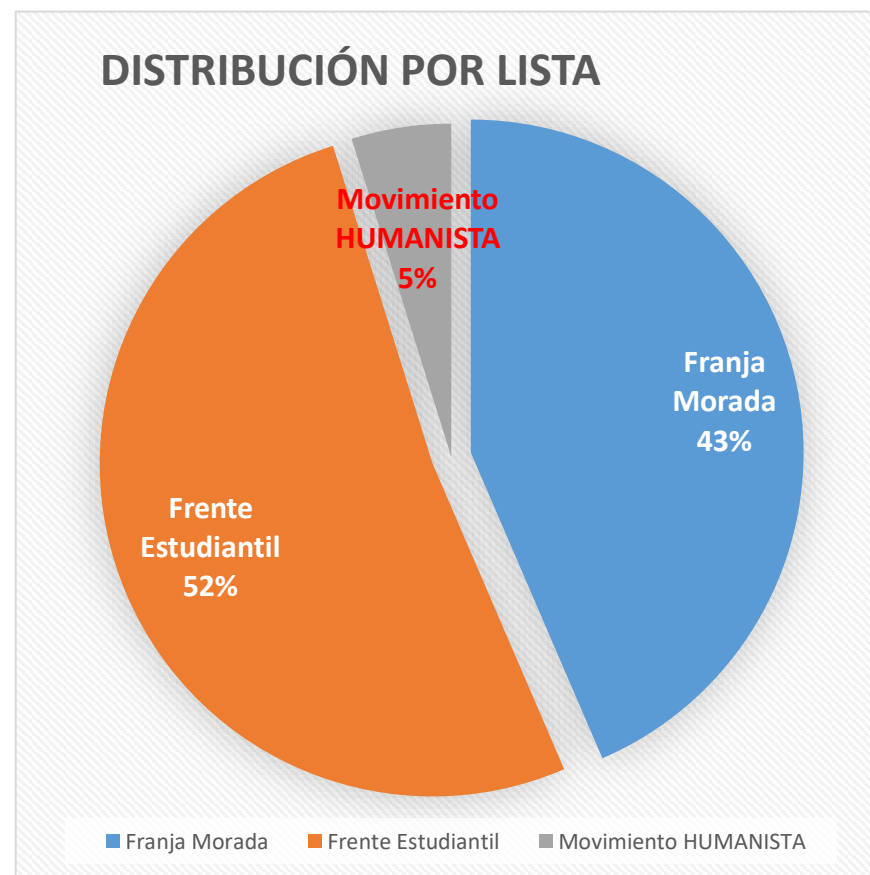

DISTRIBUCIÓN POR LISTA

- ARTES A LA IZQUIERDA (JUVENTUD DEL PTS + INDEPENDIENTES) PAN Y ROSAS EN EL FIT
- D+ SUMATE POR LA DIFERENCIA EN ARTES + FEU FRENTE ESTUDIANTIL UNIVERSITARIO
- LISTA DE DELEGADOS EN EL FRENTE DE IZQUIERDA
- MOVIMIENTO DE ESTUDIANTES UNIVERSITARIOS (M.E.U.)
- SUR + CONFLUENCIA ARTES

ESCRUTINIO PROVISORIO

FACULTAD DE BIOQUÍMICA, QUÍMICA Y FARMACIA

FACULTAD DE BIOQUÍMICA, QUÍMICA Y FARMACIA
CANDIDATOS A PROCLAMAR

FRENTE ESTUDIANTIL	Titulares	Fornaciari	Lucio Eugenio
		Gutiérrez	Elizabeth Abigail
	Suplentes	Torres Briceño	Santiago Ignacio
		Lascano	Gonzalo Andrés
		Lahmanovitch	Rafael Silvano
	Palmier O'Connor	María Emilia	
FRANJA MORADA	Titular	Ríos	Karen Nahir
	Suplentes	Mena	César Daniel
		Suárez	Ivanna Magalí

POR LA MAYORÍA

POR LA MINORÍA

**FACULTAD DE CIENCIAS ECONOMICAS**

Mesa Escrutada	ELECTORES	Franja Morada	Movimiento Humanista	EN BLANCO	RECURRIDOS	IMPUGNADO	NULOS	VOTOS AFIRMATIVOS
Mesa N° 1	363	155	123	1			1	278
Mesa N° 2	390	185	120	6			5	305
Mesa N° 3	363	159	128	2			3	287
Mesa N° 4	390	186	119	3			3	305
Mesa N° 5	364	174	127	1			2	301
Mesa N° 6	390	163	144	6			2	307
Totales por lista		1022	761	19	0	0	16	1783