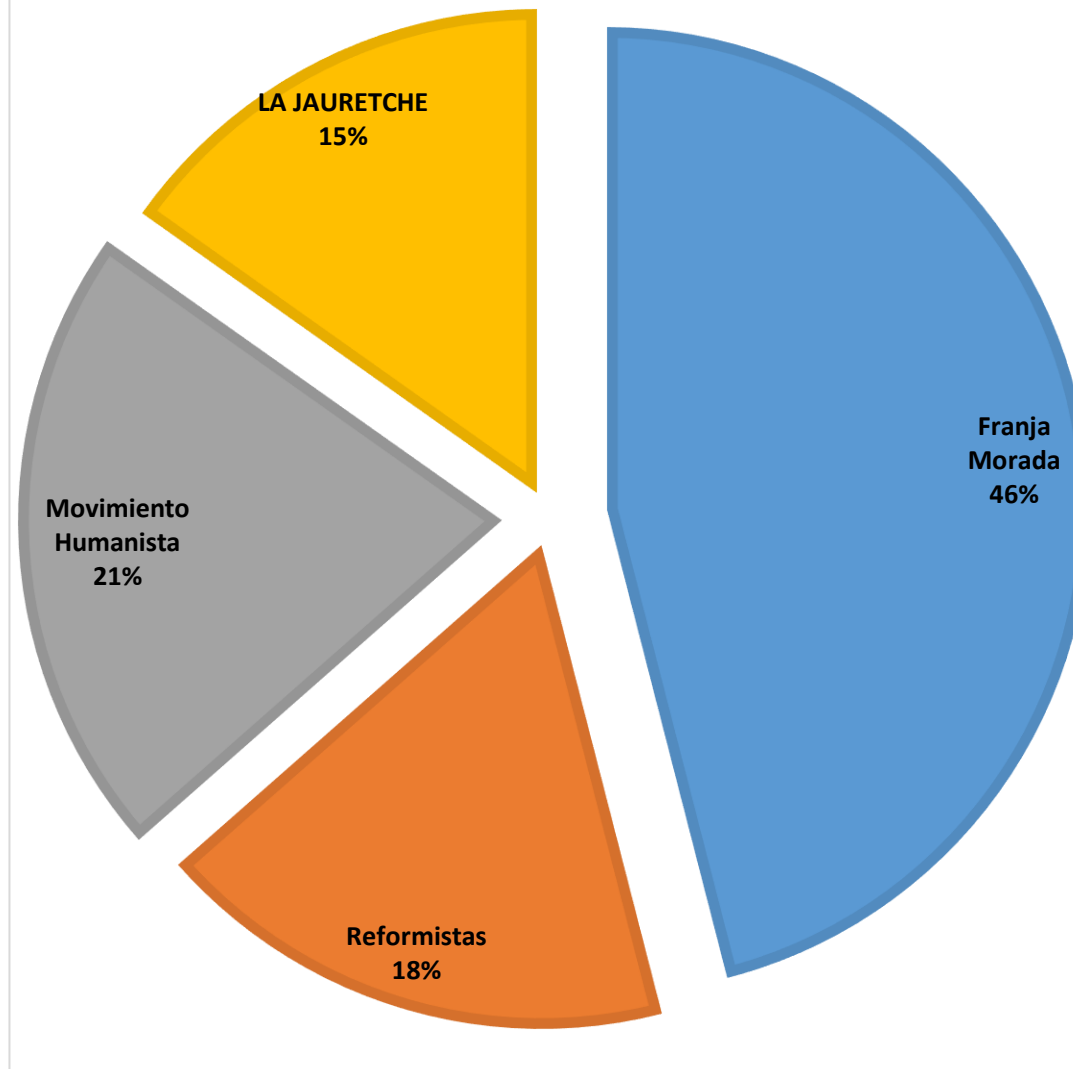

FACULTAD DE DERECHO

ESCRUTINIO PROVISORIO

FACULTAD DE DERECHO
CANDIDATOS A PROCLAMAR

FRANJA MORADA	Titulares	Véliz Arellano	Juan José
		Gutierrez	Fernando
	Suplentes	Céliz	Milagros Geraldine
		Cil Ucci	Ariana Micaela
		Maidana	Solana
MOVIMIENTO HUMANISTA	Titular	Vilca	Yanina Emilce
	Suplentes	Gómez Elías	Gustavo Samir
		Mannino	Jonathan Diego

POR LA MAYORÍA

POR LA MINORÍA

DISTRIBUCIÓN POR LISTA

FACULTAD DE EDUCACION FISICA
CANDIDATOS A PROCLAMAR

IDEA	Titulares	Ruiz	Daniela Elisa	POR LA MAYORÍA
		Robles	Rodrigo Fabián	
	Suplentes	Paz	Benjamín	
		Pérez Cangemi	Lucia	
		Roldán	Erik Mauricio	
Moya Vera	Gustavo Daniel			
MOVIMIENTO HUMANISTA	Titulares	Carranza	Antonella	POR LA MINORÍA
	Suplentes	Quiroga	Lucia Fabiana	
		Coria Pereyra	Mario René	

FACULTAD DE FILOSOFIA Y LETRAS

Mesa	ELECTORES	FILO A LA IZQUIERDA (JUVENTUD DEL PTS + INDEPENDIENTES + PAN Y ROSAS) EN EL FIT	FRANJA MORADA	LA BOLÍVAR	NUEVA LÍNEA - REFORMA ESTUDIANTIL	PUL EN EL FRENTE DE IZQUIERDA	EN BLANCO	RECURRIDOS	IMPUGNADO	NULOS	VOTOS AFIRMATIVOS
1	226	4	2	136	12	7				1	161
2	299	3	20	98	26	2				4	149
3	273	7	5	169	51		2			1	232
4	603	13	19	74	150	29	3			1	285
5	633	20	28	166	139	13	3			3	366
6	504	6	8	119	156	3	1			1	292
Totales por lista		53	82	762	534	54	9	0	0	11	1485