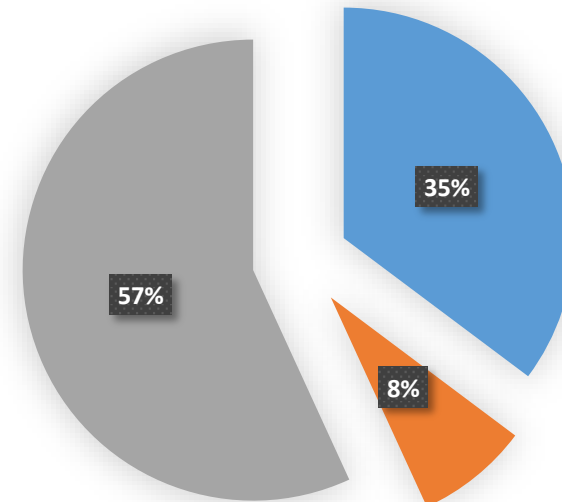

1311

Porcentaje de

votos válidos

82,15%

**FACULTAD DE AGRONOMÍA Y
ZOOTECNIA**

FACULTAD DE AGRONOMÍA Y ZOOTECNIA
CANDIDATOS A PROCLAMAR

MIVAZ	Titulares	Anan Robinet	Marcos	POR LA MAYORÍA
		Paz	María Noelia	
	Suplentes	Valdiviezo	Enrique Nicolás	
		Carrapizo	Sergio Fernando	
		Carlino Aráoz	Oscar Augusto	
		Alrarado	Matías	
FRANJA MORADA	Titular	Sopena	Josefina Yisset	POR LA MINORÍA
	Suplentes	Cifre Kargachin	Gonzalo José	
		Gallardo	Estefani Yazmín	

DISTRIBUCIÓN POR LISTAS

FACULTAD DE ARQUITECTURA Y URBANISMO

Mesa Escrutada	ELECTORES	LA CEPA	MEU	MOVIMIENTO HUMANISTA	ZUNCHO ARQUITECTURA	EN BLANCO	RECURRIDOS	IMPUGNADO	NULOS	VOTOS AFIRMATIVOS
Mesa Nº 1	399	11	152	56	113	1			2	332
Mesa Nº 2	398	8	145	50	117				1	320
Mesa Nº 3	398	7	139	73	110				4	329
Mesa Nº 4	399	14	128	76	117	1			1	335
Mesa Nº 5	408	5	139	70	114	2			3	328
Totales por lista		45	703	325	571	4	0	0	11	1644