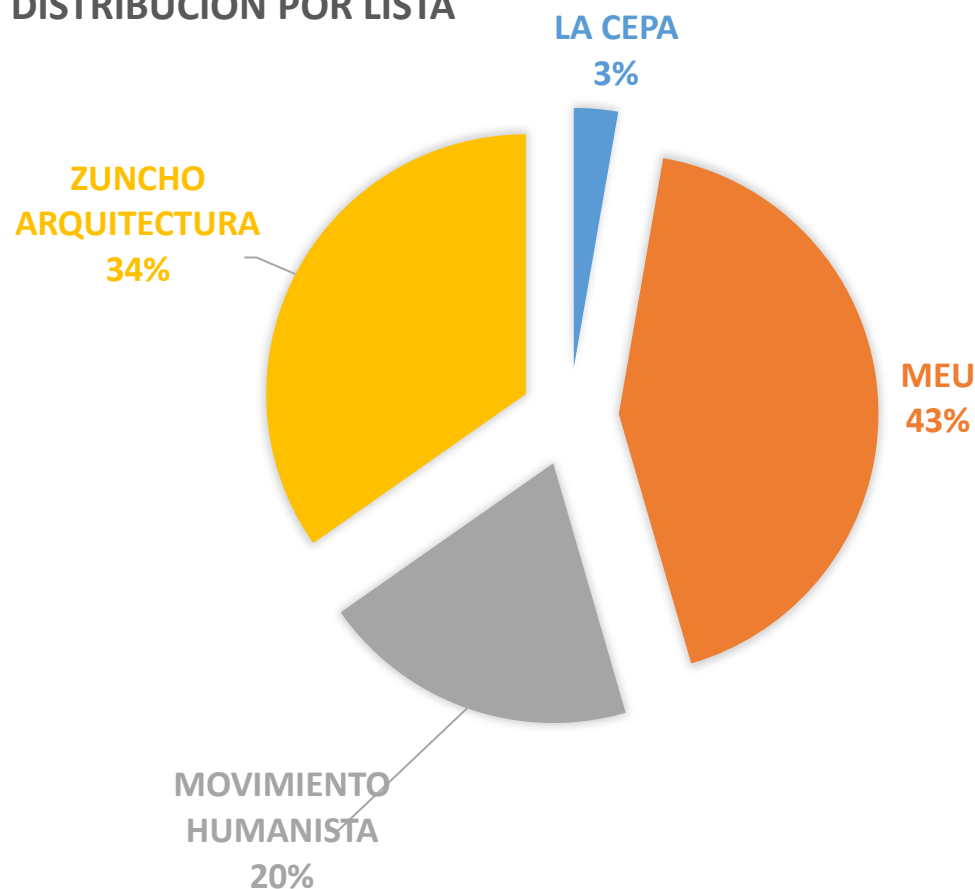

FACULTAD DE ARQUITECTURA Y URBANISMO

FACULTAD DE ARQUITECTURA Y URBANISMO
CANDIDATOS A PROCLAMAR

MOVIMIENTO DE ESTUDIANTES UNIVERSITARIOS (M.E.U.)	Titulares	Carol Ezquerria	Mauro Joaquín	POR LA MAYORÍA
		López	Fátima Esther	
	Suplentes	Nasrallah	Nicolás José	
		Drubi	Adnan Javier Ale	
		Mendoza	Lucas Nahuel	
Lobo	Erika Abigail			
ZUNCHO ARQUITECTURA	Titulares	Álvarez	Luis María	POR LA MINORÍA
	Suplentes	Cattáneo	Corina María	
		Angelicola	Mariano	

DISTRIBUCIÓN POR LISTA