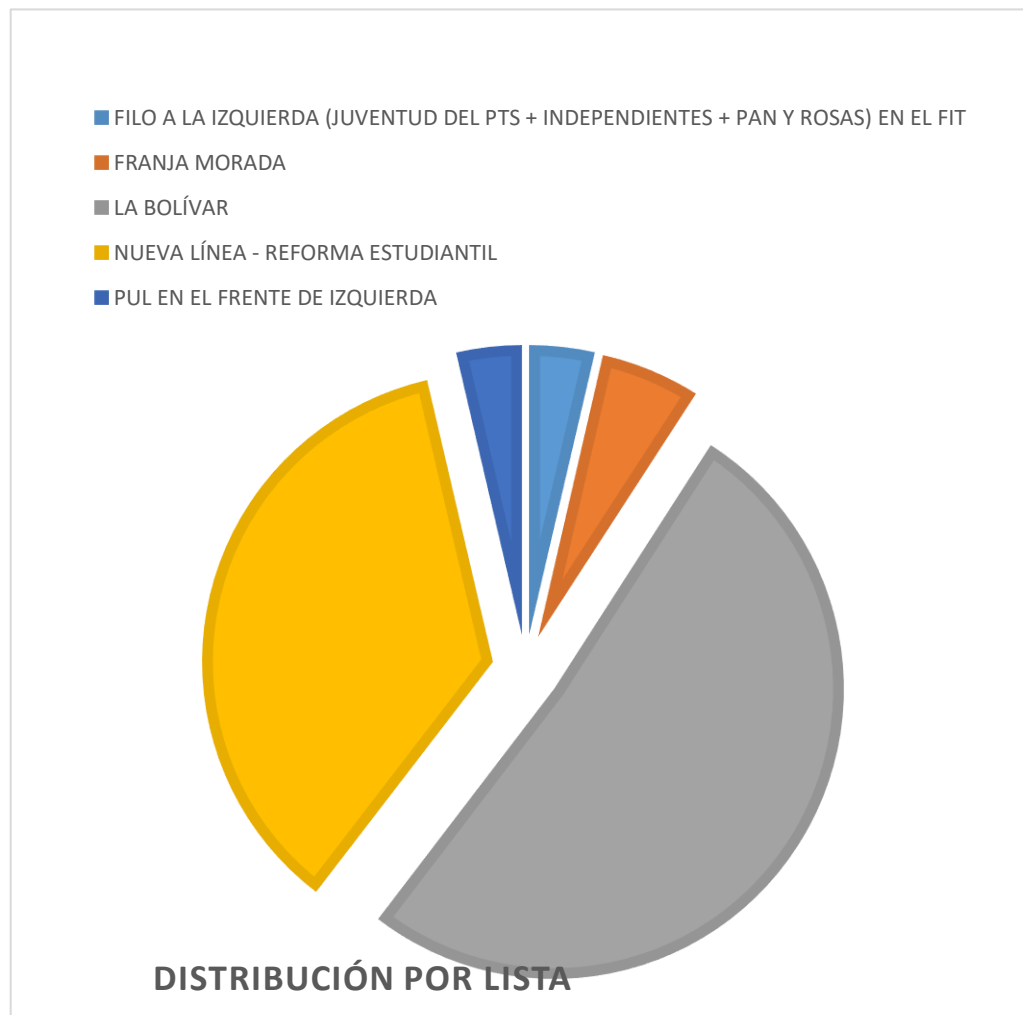

FACULTAD DE FILOSOFIA Y LETRAS

Mesa	ELECTORES	FILO A LA IZQUIERDA (JUVENTUD DEL PTS + INDEPENDIENTES + PAN Y ROSAS) EN EL FIT	FRANJA MORADA	LA BOLÍVAR	NUEVA LÍNEA - REFORMA ESTUDIANTIL	PUL EN EL FRENTE DE IZQUIERDA	EN BLANCO	RECURRIDOS	IMPUGNADO	NULOS	VOTOS AFIRMATIVOS
1	226	4	2	136	12	7				1	161
2	299	3	20	98	26	2				4	149
3	273	7	5	169	51		2			1	232
4	603	13	19	74	150	29	3			1	285
5	633	20	28	166	139	13	3			3	366
6	504	6	8	119	156	3	1			1	292
Totales por lista		53	82	762	534	54	9	0	0	11	1485

% POR LISTA 3,57% 5,52% 51,31% 35,96% 3,64%

VOTOS TOTALES 1505

TOTAL PADRON 2724

55,25%

FACULTAD DE FILOSOFIA Y LETRAS

FACULTAD DE FILOSOFIA Y LETRAS CANDIDATOS A PROCLAMAR

LA BOLÍVAR	Titulares	Romero	Juan Manuel
		Quiroga	Maria Sofia
	Suplentes	Silva	Ivanna Gabriela
		Arédez	Martina
		Brito Berrizbeitia	Lucía Florencia
Muñoz	Ana Lía		
NUEVA LÍNEA - REFORMA ESTUDIANTIL	Titulares	Canseco	Martín David
	Suplentes	Ledesma	Jorge Nicolás
		Gómez Balceda	Marcos Augusto

POR LA
MAYORÍA

POR LA
MINORÍA

**FACULTAD DE MEDICINA****ESCRUTINIO PROVISORIO**

Mesa Escrutada	ELECTORES	AGRUPACIÓN ADN	AGRUPACIÓN QRS	LA CÉLULA Juventud Socialista - Independientes - Juntas y a la Izquierda	EN BLANCO	RECURRIDOS	IMPUGNADO	NULOS	VOTOS AFIRMATIVOS
Mesa Nº 1									0
Mesa Nº 2	138	15	63	2				1	80
Mesa Nº 3	391	78	169	20	2			1	267
Mesa Nº 4	272	76	131	10				4	217
Mesa Nº 5	223	97	111	10	2	2		1	218
Mesa Nº 6	272	80	128	7	1			4	215
Mesa Nº 7	287	81	129	14				5	224
Mesa Nº 8	302	79	131	22	1			1	232
Mesa Nº 9	242	16	131	3				1	150
Mesa Nº 10	336	34	155	2	2			1	191
Mesa Nº 11	358	20	166	1	1	1		1	187
Totales por lista		576	1314	91	9	3	0	20	1981