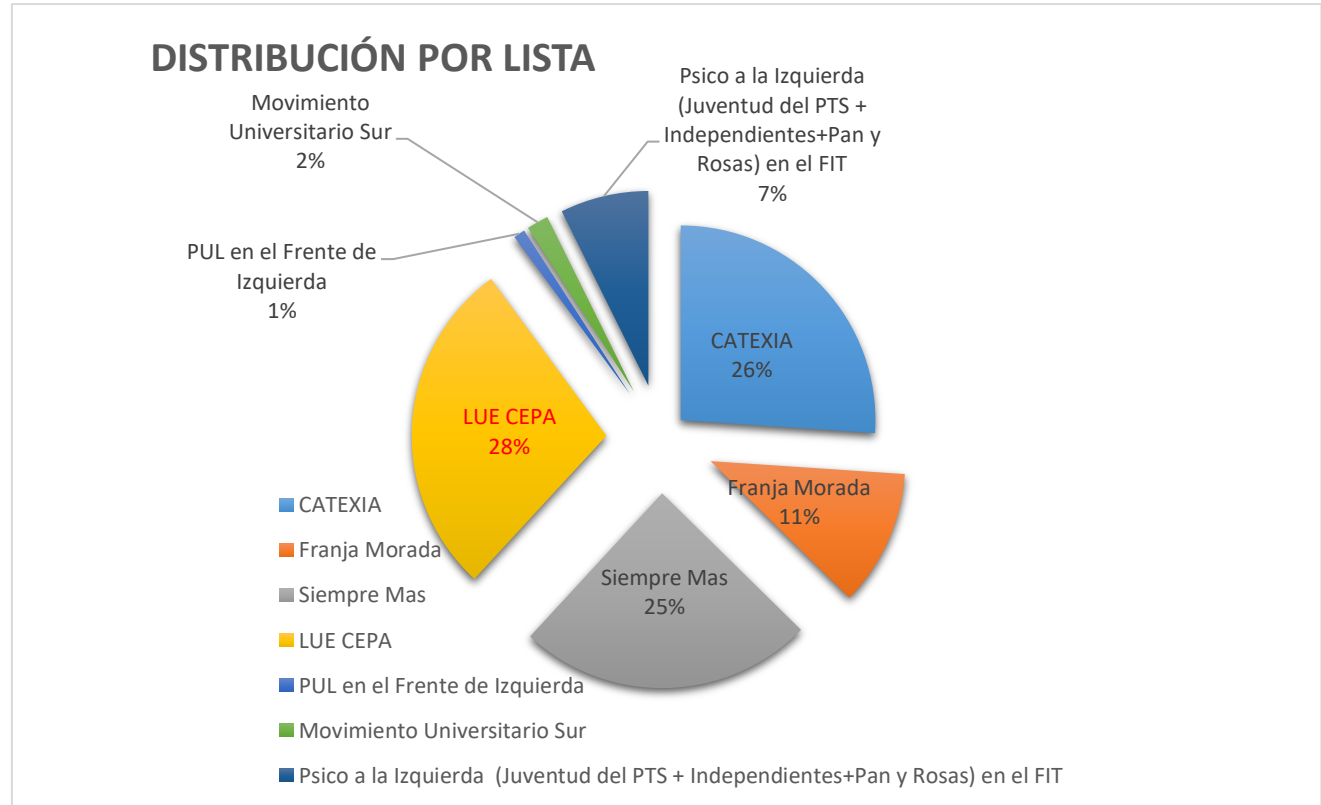

**FACULTAD DE PSICOLOGÍA**

Mesa	ELECTORES	CATEXIA	Franja Morada	Siempre Mas	LUE CEPA	PUL en el Frente de Izquierda	Movimiento Universitario Sur	Psico a la Izquierda (Juventud del PTS + Independientes+ Pan y Rosas) en el FIT	EN BLANCO	RECURRIDOS	IMPUGNADO	NULOS	VOTOS AFIRMATIVOS
1	261	42	14	36	43		1	7				6	143
2	260	42	22	28	42	2	2	10		3		3	148
3	261	42	17	40	41		3	10				4	153
4	260	40	15	39	35	2	4	7	1	7		2	142
5	261	43	21	27	49		2	18	1			10	160
6	261	24	16	38	49	4	4	13	1			7	148
7	261	36	16	48	43	1	3	15	2			6	162
8	175	33	10	28	23	2	2	5	1			4	103
por lista		302	131	284	325	11	21	85	6	10		42	1159
% X LISTA		26,06%	11,30%	24,50%	28,04%	0,95%	1,81%	7,33%					

VOTOS TOTALES 1217

TOTAL PADRON 2000

Porcentaje de
votos válidos emitidos 60,85%

FACULTAD DE PSICOLOGÍA

FACULTAD DE PSICOLOGÍA
CANDIDATOS A PROCLAMAR

LUE CEPA	Titulares	Vionnet	Luz María	POR LA MAYORÍA
		Torres	Ariel Frati	
	Suplentes	Burgos	Ana Laura	
		Silva Safe	Oscar Guillermo	
		Petrucci	Sol	
Parellada	Pablo Esteban			
CATEX IA	Titulares	Montesinos	Cristian Javier	POR LA MINORÍA
		Suplentes	Ganim	
	García Alé		Miguel Lisandro	

**AUSENTISMO**ALUMNOS POR
FACULTAD

FACULTAD DE AGRONOMÍA Y ZOOTECNIA			1.311
FACULTAD DE ARQUITECTURA Y URBANISMO		17,13%	2.002
FACULTAD DE ARTES		28,50%	1.070
FACULTAD DE BIOQUÍMICA, QUÍMICA Y FARMACIA		35,48%	1.102
FACULTAD DE CIENCIAS ECONOMICAS		19,56%	2.260
FACULTAD DE CIENCIAS EXACTAS Y TECNOLOGÍA		18,60%	2.242
FACULTAD DE CIENCIAS NATURALES		32,26%	496
FACULTAD DE DERECHO		37,68%	4.254
FACULTAD DE EDUCACION FISICA		21,80%	1.468
FACULTAD DE FILOSOFIA		44,75%	2.724
FACULTAD DE MEDICINA		28,64%	2.821
FACULTAD DE ODONTOLOGÍA		10,28%	624
FACULTAD DE PSICOLOGÍA		39,15%	2.000
TOTAL ESTUDIANTES		24.374	
TOTAL DE VOTOS VÁLIDOS EMITIDOS		17.275	
PORCENTAJE DE AUSENTISMO		29,13%	