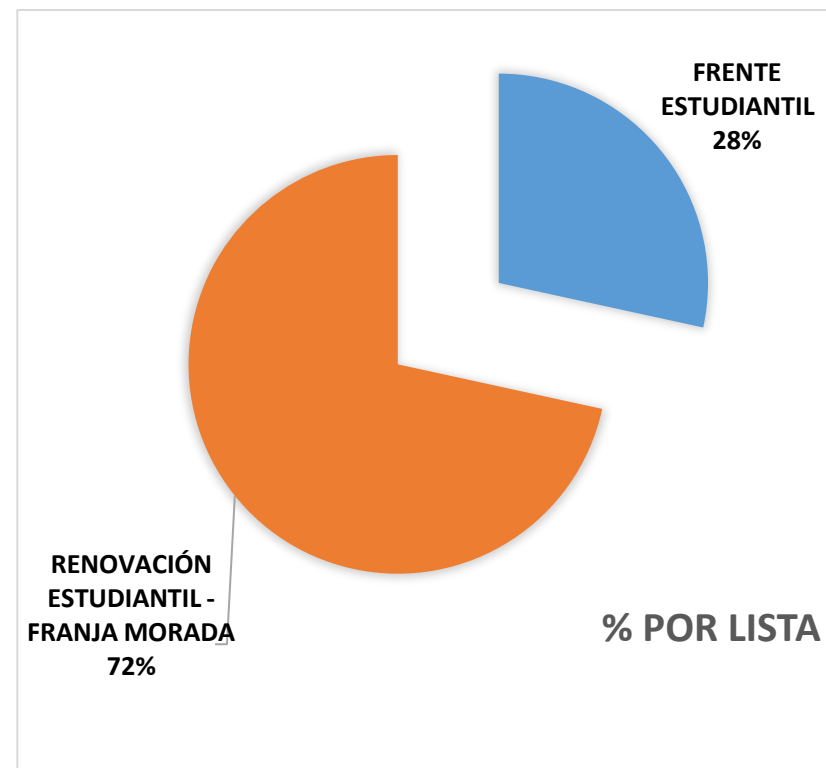

Mesa Escrutada	ELECTORES	FRENTE ESTUDIANTIL	RENOVACIÓN ESTUDIANTIL - FRANJA MORADA	EN BLANCO	RECURRIDOS	IMPUGNADO	NULOS	VOTOS AFIRMATIVOS
Mesa Nº 1	306	76	196	1				272
Mesa Nº 2	307	80	197					277
Totales por lista		156	393	1	0	0	0	549

89,72%

FACULTAD DE ODONTOLOGÍA

FACULTAD DE ODONTOLOGÍA
CANDIDATOS A PROCLAMAR

RENOVACIÓN ESTUDIANTIL - FRANJA MORADA	Titulares	García	Nicolás	POR LA MAYORÍA
		Gonzáles Alcón	Federico	
	Suplentes	Salomón	Omar Exequiel Oscar	
		Cheminet	Dan Franco	
		Hautecur	María José	
Vinciguerra	Sergio Alejandro			
FRENTE ESTUDIANTIL	Titulares	Moraga Álvarez	Lucia Mariana	POR LA 1RA MINORÍA
		Foix	Ana Dalena	
	Suplentes	Brandán	Jimena Maricel	

**FACULTAD DE PSICOLOGÍA**

Mesa	ELECTORES	CATEXIA	Franja Morada	Siempre Mas	LUE CEPA	PUL en el Frente de Izquierda	Movimiento Universitario Sur	Psico a la Izquierda (Juventud del PTS + Independientes+ Pan y Rosas) en el FIT	EN BLANCO	RECURRIDOS	IMPUGNADO	NULOS	VOTOS AFIRMATIVOS
1	261	42	14	36	43		1	7				6	143
2	260	42	22	28	42	2	2	10		3		3	148
3	261	42	17	40	41		3	10				4	153
4	260	40	15	39	35	2	4	7	1	7		2	142
5	261	43	21	27	49		2	18	1			10	160
6	261	24	16	38	49	4	4	13	1			7	148
7	261	36	16	48	43	1	3	15	2			6	162
8	175	33	10	28	23	2	2	5	1			4	103
por lista		302	131	284	325	11	21	85	6	10		42	1159
% X LISTA		26,06%	11,30%	24,50%	28,04%	0,95%	1,81%	7,33%					