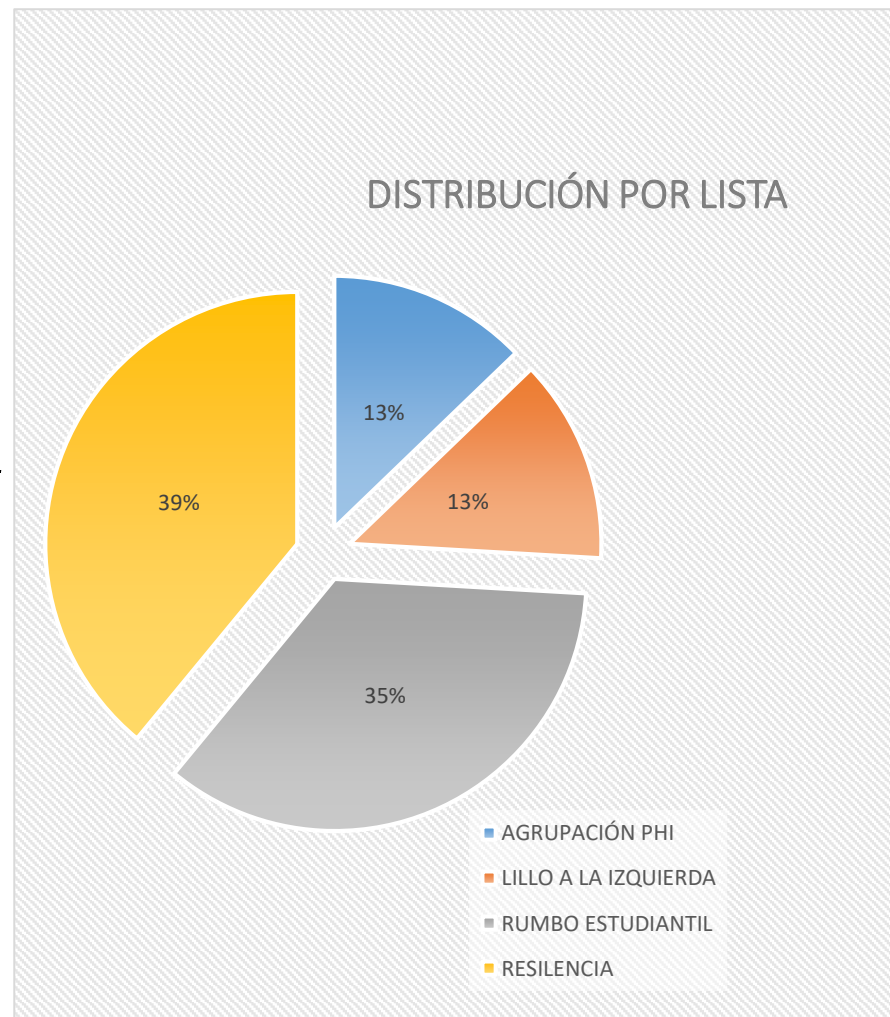

FACULTAD DE CIENCIAS NATURALES
CANDIDATOS A PROCLAMAR

RESILENCIA	Titulares	Lazarte	Osmar Antonio	POR LA MAYORÍA
		Zárate	Juan Carlos	
	Suplentes	Dip Yordanoff	Ana Lucía	
		Geria Reines	Martín	
		Moyano	Andrea del Huerto	
		Gibilisco	Santiago Manuel	
RUMBO ESTUDIANTIL	Titular	Ponza	Marcos Darío	POR LA MINORÍA
	Suplentes	Sarasola	Florencia	
		Sandoval	María Florencia